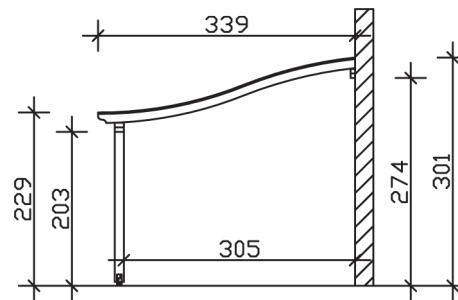

# VENEZIA

Massive Konstruktion aus hochwertigem Leimholz (BSH-Fichte)

Terrassenüberdachung  
**VENEZIA**  
 648 x 339 cm

*Gestaltungsbeispiel*

- Stilvoll geschwungene Sparren
- Dacheindeckung Polycarbonat-Doppelstegplatte in klar
- Pfosten 12 x 12 cm
- Inklusive Aufschraubstützen

### Datenblatt / Baubeschreibung

<b>Material</b>	Leimholz, Fichte
<b>Farbbehandlung</b>	Lasiert in Schiefergrau
<b>Pfostenstärke</b>	12 x 12 cm
<b>Aufstellbreite</b>	648 cm
<b>Aufstelltiefe</b>	339 cm
<b>Grundfläche</b>	21,97 m <sup>2</sup>
<b>Umbauter Raum</b>	58,22 m <sup>3</sup>
<b>Schneelast</b>	1 kN/m <sup>2</sup>
<b>Windlast</b>	0,95 kN/m <sup>2</sup>
<b>Dachfläche</b>	21,97 m <sup>2</sup>
<b>Dacheindeckung</b>	Polycarbonat-Doppelstegplatten 10 mm - klar
<b>Dachstärke</b>	10 mm
<b>Montageart</b>	Wandanbau
<b>Gesamthöhe hinten</b>	301 cm
<b>Gesamthöhe vorne</b>	229 cm
<b>Durchgangshöhe vorne</b>	203 cm
<b>Pfostenabstand Breite</b>	270 cm
<b>Pfostenabstand Tiefe</b>	305 cm
<b>Oberfläche Holz</b>	22,09 m <sup>2</sup>
<b>Im Lieferumfang enthalten</b>	Aufschraubstützen, Montagematerial, Aufbauanleitung

<b>Nicht im Lieferumfang enthalten</b>	Dübel für die Wandmontage und Wandanschlussprofil
<b>Verpackungsmaße</b>	Paket 1: 120 cm x 366 cm x 51 cm 335,0 kg
<b>Artikelnummer</b>	207978-13-25
<b>EAN-Nummer</b>	4018211030118
<b>Garantie</b>	5 Jahre gemäß unseren Garantiebedingungen

**VENEZIA**  
648 x 339 cm

Ansicht  
vorne

Schnitt

Grundriss

**VENEZIA**  
648 x 339 cm

Schnitte und Ansichten Maßstab 1:100