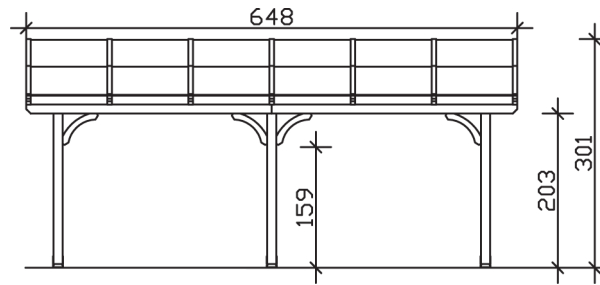

# VENEZIA

Massive Konstruktion aus hochwertigem Leimholz (BSH-Fichte)

Terrassenüberdachung  
**VENEZIA**  
 648 x 339 cm

*Gestaltungsbeispiel*

- Stilvoll geschwungene Sparren
- Dacheindeckung Polycarbonat-Doppelstegplatte in klar
- Pfosten 12 x 12 cm
- Inklusive Aufschraubstützen

### Datenblatt / Baubeschreibung

<b>Material</b>	Leimholz, Fichte
<b>Farbbehandlung</b>	Lasiert in Schiefergrau
<b>Pfostenstärke</b>	12 x 12 cm
<b>Aufstellbreite</b>	648 cm
<b>Aufstelltiefe</b>	339 cm
<b>Grundfläche</b>	21,97 m <sup>2</sup>
<b>Umbauter Raum</b>	58,22 m <sup>3</sup>
<b>Schneelast</b>	1 kN/m <sup>2</sup>
<b>Windlast</b>	0,95 kN/m <sup>2</sup>
<b>Dachfläche</b>	21,97 m <sup>2</sup>
<b>Dacheindeckung</b>	Polycarbonat-Doppelstegplatten 10 mm - klar
<b>Dachstärke</b>	10 mm
<b>Montageart</b>	Wandanbau
<b>Gesamthöhe hinten</b>	301 cm
<b>Gesamthöhe vorne</b>	229 cm
<b>Durchgangshöhe vorne</b>	203 cm
<b>Pfostenabstand Breite</b>	270 cm
<b>Pfostenabstand Tiefe</b>	305 cm
<b>Oberfläche Holz</b>	22,09 m <sup>2</sup>
<b>Im Lieferumfang enthalten</b>	Aufschraubstützen, Montagematerial, Aufbauanleitung

<b>Nicht im Lieferumfang enthalten</b>	Dübel für die Wandmontage und Wandanschlussprofil
<b>Verpackungsmaße</b>	Paket 1: 120 cm x 366 cm x 51 cm 335,0 kg
<b>Artikelnummer</b>	207978-13-25
<b>EAN-Nummer</b>	4018211030118
<b>Garantie</b>	5 Jahre gemäß unseren Garantiebedingungen

**VENEZIA**  
648 x 339 cm

Ansicht  
vorne

Schnitt

Grundriss

**VENEZIA**  
648 x 339 cm

Schnitte und Ansichten Maßstab 1:100