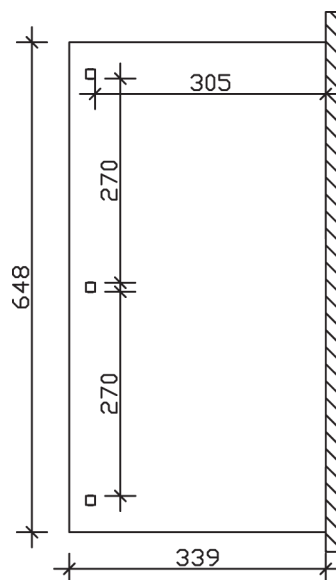

# VENEZIA

Massive Konstruktion aus hochwertigem Leimholz (BSH-Fichte)

Terrassenüberdachung  
**VENEZIA**  
 648 x 339 cm

*Gestaltungsbeispiel*

- Stilvoll geschwungene Sparren
- Dacheindeckung Polycarbonat-Doppelstegplatte in klar
- Pfosten 12 x 12 cm
- Inklusive Aufschraubstützen

### Datenblatt / Baubeschreibung

<b>Material</b>	Leimholz, Fichte
<b>Farbbehandlung</b>	Lasiert in Schiefergrau
<b>Pfostenstärke</b>	12 x 12 cm
<b>Aufstellbreite</b>	648 cm
<b>Aufstelltiefe</b>	339 cm
<b>Grundfläche</b>	21,97 m <sup>2</sup>
<b>Umbauter Raum</b>	58,22 m <sup>3</sup>
<b>Schneelast</b>	1 kN/m <sup>2</sup>
<b>Windlast</b>	0,95 kN/m <sup>2</sup>
<b>Dachfläche</b>	21,97 m <sup>2</sup>
<b>Dacheindeckung</b>	Polycarbonat-Doppelstegplatten 10 mm - klar
<b>Dachstärke</b>	10 mm
<b>Montageart</b>	Wandanbau
<b>Gesamthöhe hinten</b>	301 cm
<b>Gesamthöhe vorne</b>	229 cm
<b>Durchgangshöhe vorne</b>	203 cm
<b>Pfostenabstand Breite</b>	270 cm
<b>Pfostenabstand Tiefe</b>	305 cm
<b>Oberfläche Holz</b>	22,09 m <sup>2</sup>
<b>Im Lieferumfang enthalten</b>	Aufschraubstützen, Montagematerial, Aufbauanleitung

<b>Nicht im Lieferumfang enthalten</b>	Dübel für die Wandmontage und Wandanschlussprofil
<b>Verpackungsmaße</b>	Paket 1: 120 cm x 366 cm x 51 cm 335,0 kg
<b>Artikelnummer</b>	207978-13-25
<b>EAN-Nummer</b>	4018211030118
<b>Garantie</b>	5 Jahre gemäß unseren Garantiebedingungen

**VENEZIA**  
648 x 339 cm

Ansicht  
vorne

Schnitt

Grundriss

**VENEZIA**  
648 x 339 cm

Schnitte und Ansichten Maßstab 1:100