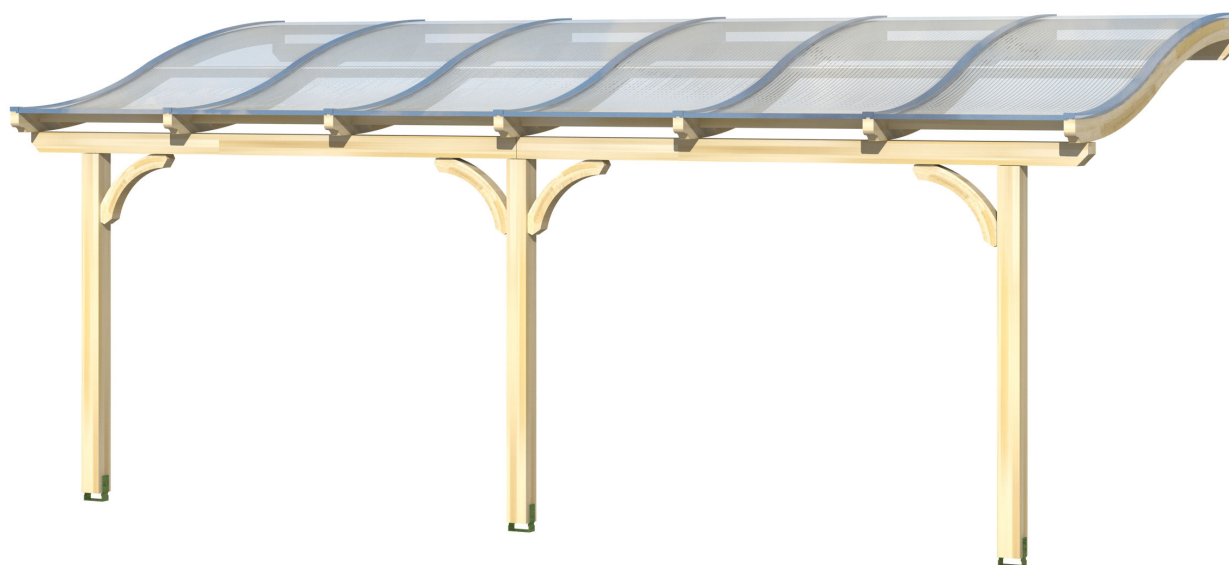

# VENEZIA

Massive Konstruktion aus hochwertigem Leimholz (BSH-Fichte)

Terrassenüberdachung  
**VENEZIA**  
 648 x 339 cm

*Gestaltungsbeispiel*

- Stilvoll geschwungene Sparren
- Dacheindeckung Polycarbonat-Doppelstegplatte in klar
- Pfosten 12 x 12 cm
- Inklusive Aufschraubstützen

## TERRASSENÜBERDACHUNG VENEZIA 648 x 339 cm

### Datenblatt / Baubeschreibung

<b>Material</b>	Leimholz, Fichte
<b>Farbbehandlung</b>	Lasiert in Schiefergrau
<b>Pfostenstärke</b>	12 x 12 cm
<b>Aufstellbreite</b>	648 cm
<b>Aufstelltiefe</b>	339 cm
<b>Grundfläche</b>	21,97 m <sup>2</sup>
<b>Umbauter Raum</b>	58,22 m <sup>3</sup>
<b>Schneelast</b>	1 kN/m <sup>2</sup>
<b>Windlast</b>	0,95 kN/m <sup>2</sup>
<b>Dachfläche</b>	21,97 m <sup>2</sup>
<b>Dacheindeckung</b>	Polycarbonat-Doppelstegplatten 10 mm - klar
<b>Dachstärke</b>	10 mm
<b>Montageart</b>	Wandanbau
<b>Gesamthöhe hinten</b>	301 cm
<b>Gesamthöhe vorne</b>	229 cm
<b>Durchgangshöhe vorne</b>	203 cm
<b>Pfostenabstand Breite</b>	270 cm
<b>Pfostenabstand Tiefe</b>	305 cm
<b>Oberfläche Holz</b>	22,09 m <sup>2</sup>
<b>Im Lieferumfang enthalten</b>	Aufschraubstützen, Montagematerial, Aufbauanleitung

**VENEZIA**  
648 x 339 cm

Ansicht  
vorne

Schnitt

Grundriss

**VENEZIA**  
648 x 339 cm

Schnitte und Ansichten Maßstab 1:100