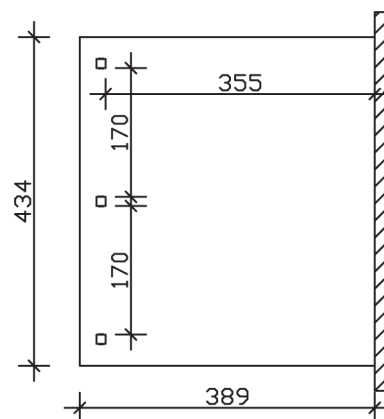

### Datenblatt / Baubeschreibung

<b>Material</b>	Leimholz, Fichte
<b>Farbbehandlung</b>	Lasiert in Eiche hell
<b>Pfostenstärke</b>	12 x 12 cm
<b>Aufstellbreite</b>	434 cm
<b>Aufstelltiefe</b>	389 cm
<b>Grundfläche</b>	16,88 m <sup>2</sup>
<b>Umbauter Raum</b>	45,83 m <sup>3</sup>
<b>Schneelast</b>	1,45 kN/m <sup>2</sup>
<b>Windlast</b>	0,95 kN/m <sup>2</sup>
<b>Dachfläche</b>	16,88 m <sup>2</sup>
<b>Dacheindeckung</b>	Polycarbonat-Doppelstegplatten 10 mm - klar
<b>Dachstärke</b>	10 mm
<b>Montageart</b>	Wandanbau
<b>Gesamthöhe hinten</b>	310 cm
<b>Gesamthöhe vorne</b>	233 cm
<b>Durchgangshöhe vorne</b>	203 cm
<b>Pfostenabstand Breite</b>	170 cm
<b>Pfostenabstand Tiefe</b>	355 cm
<b>Oberfläche Holz</b>	20,7 m <sup>2</sup>
<b>Im Lieferumfang enthalten</b>	Aufschraubstützen, Montagematerial, Aufbauanleitung

<b>Nicht im Lieferumfang enthalten</b>	Dübel für die Wandmontage und Wandanschlussprofil
<b>Verpackungsmaße</b>	Paket 1: 120 cm x 415 cm x 45 cm 310,0 kg
<b>Artikelnummer</b>	207992-01-25
<b>EAN-Nummer</b>	4018211002511
<b>Garantie</b>	5 Jahre gemäß unseren Garantiebedingungen

**VENEZIA**  
434 x 389 cm

Ansicht  
vorne

Schnitt

Grundriss

## VENEZIA

434 x 389 cm

Schnitte und Ansichten Maßstab 1:100