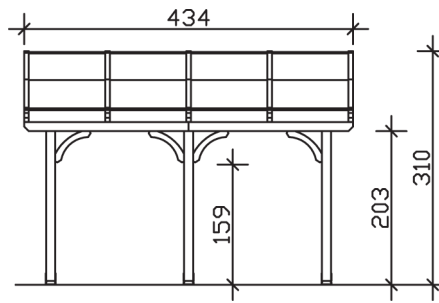

### Datenblatt / Baubeschreibung

<b>Material</b>	Leimholz, Fichte
<b>Farbbehandlung</b>	Lasiert in Eiche hell
<b>Pfostenstärke</b>	12 x 12 cm
<b>Aufstellbreite</b>	434 cm
<b>Aufstelltiefe</b>	389 cm
<b>Grundfläche</b>	16,88 m <sup>2</sup>
<b>Umbauter Raum</b>	45,83 m <sup>3</sup>
<b>Schneelast</b>	1,45 kN/m <sup>2</sup>
<b>Windlast</b>	0,95 kN/m <sup>2</sup>
<b>Dachfläche</b>	16,88 m <sup>2</sup>
<b>Dacheindeckung</b>	Polycarbonat-Doppelstegplatten 10 mm - klar
<b>Dachstärke</b>	10 mm
<b>Montageart</b>	Wandanbau
<b>Gesamthöhe hinten</b>	310 cm
<b>Gesamthöhe vorne</b>	233 cm
<b>Durchgangshöhe vorne</b>	203 cm
<b>Pfostenabstand Breite</b>	170 cm
<b>Pfostenabstand Tiefe</b>	355 cm
<b>Oberfläche Holz</b>	20,7 m <sup>2</sup>
<b>Im Lieferumfang enthalten</b>	Aufschraubstützen, Montagematerial, Aufbauanleitung

<b>Nicht im Lieferumfang enthalten</b>	Dübel für die Wandmontage und Wandanschlussprofil
<b>Verpackungsmaße</b>	Paket 1: 120 cm x 415 cm x 45 cm 310,0 kg
<b>Artikelnummer</b>	207992-01-25
<b>EAN-Nummer</b>	4018211002511
<b>Garantie</b>	5 Jahre gemäß unseren Garantiebedingungen

**VENEZIA**  
434 x 389 cm

Ansicht  
vorne

Schnitt

Grundriss

## VENEZIA

434 x 389 cm

Schnitte und Ansichten Maßstab 1:100