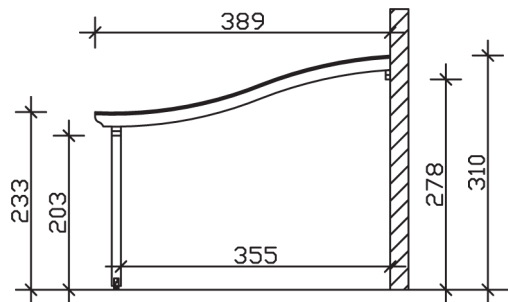

### Datenblatt / Baubeschreibung

<b>Material</b>	Leimholz, Fichte
<b>Farbbehandlung</b>	Lasiert in Eiche hell
<b>Pfostenstärke</b>	12 x 12 cm
<b>Aufstellbreite</b>	434 cm
<b>Aufstelltiefe</b>	389 cm
<b>Grundfläche</b>	16,88 m <sup>2</sup>
<b>Umbauter Raum</b>	45,83 m <sup>3</sup>
<b>Schneelast</b>	1,45 kN/m <sup>2</sup>
<b>Windlast</b>	0,95 kN/m <sup>2</sup>
<b>Dachfläche</b>	16,88 m <sup>2</sup>
<b>Dacheindeckung</b>	Polycarbonat-Doppelstegplatten 10 mm - klar
<b>Dachstärke</b>	10 mm
<b>Montageart</b>	Wandanbau
<b>Gesamthöhe hinten</b>	310 cm
<b>Gesamthöhe vorne</b>	233 cm
<b>Durchgangshöhe vorne</b>	203 cm
<b>Pfostenabstand Breite</b>	170 cm
<b>Pfostenabstand Tiefe</b>	355 cm
<b>Oberfläche Holz</b>	20,7 m <sup>2</sup>
<b>Im Lieferumfang enthalten</b>	Aufschraubstützen, Montagematerial, Aufbauanleitung

<b>Nicht im Lieferumfang enthalten</b>	Dübel für die Wandmontage und Wandanschlussprofil
<b>Verpackungsmaße</b>	Paket 1: 120 cm x 415 cm x 45 cm 310,0 kg
<b>Artikelnummer</b>	207992-01-25
<b>EAN-Nummer</b>	4018211002511
<b>Garantie</b>	5 Jahre gemäß unseren Garantiebedingungen

**VENEZIA**  
434 x 389 cm

Ansicht  
vorne

Schnitt

Grundriss

## VENEZIA

434 x 389 cm

Schnitte und Ansichten Maßstab 1:100