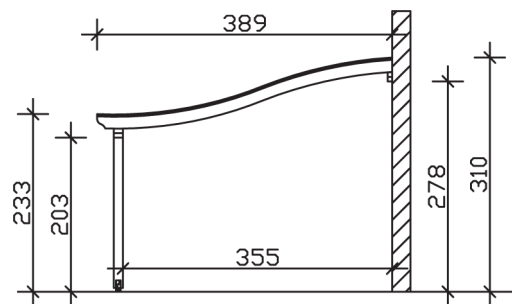

### Datenblatt / Baubeschreibung

<b>Material</b>	Leimholz, Fichte
<b>Farbbehandlung</b>	Lasiert in Weiß
<b>Pfostenstärke</b>	12 x 12 cm
<b>Aufstellbreite</b>	648 cm
<b>Aufstelltiefe</b>	389 cm
<b>Grundfläche</b>	25,21 m <sup>2</sup>
<b>Umbauter Raum</b>	68,45 m <sup>3</sup>
<b>Schneelast</b>	1,45 kN/m <sup>2</sup>
<b>Windlast</b>	0,95 kN/m <sup>2</sup>
<b>Dachfläche</b>	25,21 m <sup>2</sup>
<b>Dacheindeckung</b>	Polycarbonat-Doppelstegplatten 10 mm - klar
<b>Dachstärke</b>	10 mm
<b>Montageart</b>	Wandanbau
<b>Gesamthöhe hinten</b>	310 cm
<b>Gesamthöhe vorne</b>	233 cm
<b>Durchgangshöhe vorne</b>	203 cm
<b>Pfostenabstand Breite</b>	270 cm
<b>Pfostenabstand Tiefe</b>	355 cm
<b>Oberfläche Holz</b>	28,1 m <sup>2</sup>
<b>Im Lieferumfang enthalten</b>	Aufschraubstützen, Montagematerial, Aufbauanleitung

<b>Nicht im Lieferumfang enthalten</b>	Dübel für die Wandmontage und Wandanschlussprofil
<b>Verpackungsmaße</b>	Paket 1: 120 cm x 415 cm x 55 cm 400,0 kg
<b>Artikelnummer</b>	208036-11-25
<b>EAN-Nummer</b>	4018211000371
<b>Garantie</b>	5 Jahre gemäß unseren Garantiebedingungen

**VENEZIA**  
**648 x 389 cm**

Ansicht  
vorne

Schnitt

Grundriss

## VENEZIA

648 x 389 cm

Schnitte und Ansichten Maßstab 1:100