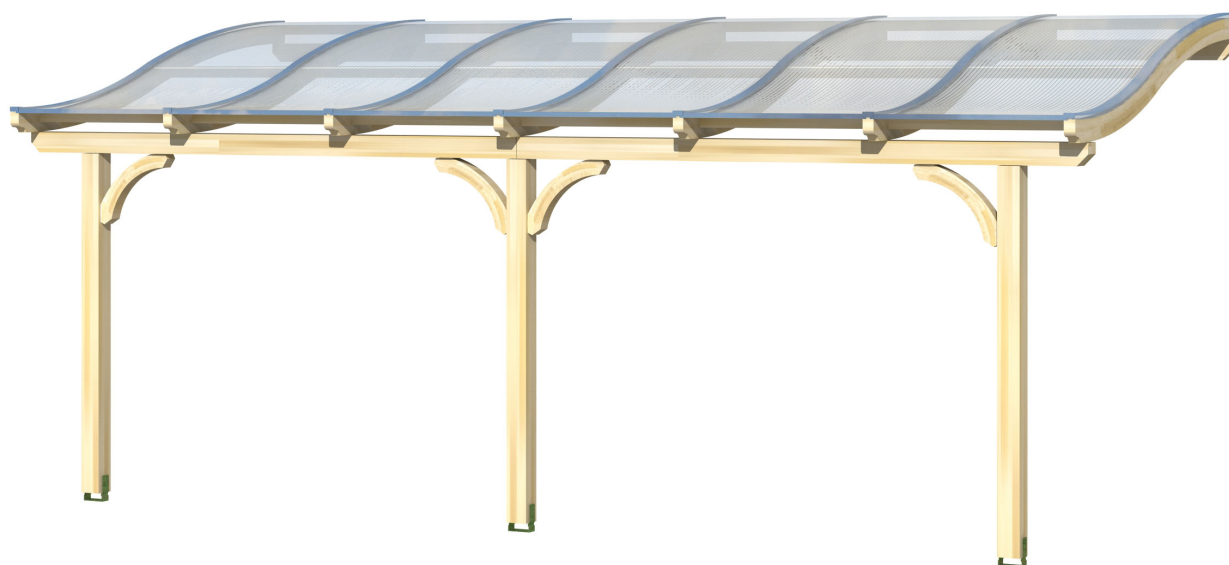

# VENEZIA

Massive Konstruktion aus hochwertigem Leimholz (BSH-Fichte)

Terrassenüberdachung  
**VENEZIA**  
648 x 389 cm

*Gestaltungsbeispiel*

- Stilvoll geschwungene Sparren
- Dacheindeckung Polycarbonat-Doppelstegplatte in klar
- Pfosten 12 x 12 cm
- Inklusive Aufschraubstützen

## TERRASSENÜBERDACHUNG VENEZIA 648 x 389 cm

### Datenblatt / Baubeschreibung

<b>Material</b>	Leimholz, Fichte
<b>Farbbehandlung</b>	Lasiert in Weiß
<b>Pfostenstärke</b>	12 x 12 cm
<b>Aufstellbreite</b>	648 cm
<b>Aufstelltiefe</b>	389 cm
<b>Grundfläche</b>	25,21 m <sup>2</sup>
<b>Umbauter Raum</b>	68,45 m <sup>3</sup>
<b>Schneelast</b>	1,45 kN/m <sup>2</sup>
<b>Windlast</b>	0,95 kN/m <sup>2</sup>
<b>Dachfläche</b>	25,21 m <sup>2</sup>
<b>Dacheindeckung</b>	Polycarbonat-Doppelstegplatten 10 mm - klar
<b>Dachstärke</b>	10 mm
<b>Montageart</b>	Wandanbau
<b>Gesamthöhe hinten</b>	310 cm
<b>Gesamthöhe vorne</b>	233 cm
<b>Durchgangshöhe vorne</b>	203 cm
<b>Pfostenabstand Breite</b>	270 cm
<b>Pfostenabstand Tiefe</b>	355 cm
<b>Oberfläche Holz</b>	28,1 m <sup>2</sup>
<b>Im Lieferumfang enthalten</b>	Aufschraubstützen, Montagematerial, Aufbauanleitung

**VENEZIA**  
**648 x 389 cm**

Ansicht  
vorne

Schnitt

Grundriss