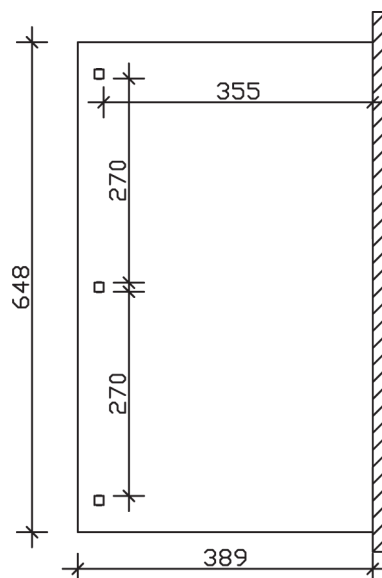

### Datenblatt / Baubeschreibung

<b>Material</b>	Leimholz, Fichte
<b>Farbbehandlung</b>	Lasiert in Weiß
<b>Pfostenstärke</b>	12 x 12 cm
<b>Aufstellbreite</b>	648 cm
<b>Aufstelltiefe</b>	389 cm
<b>Grundfläche</b>	25,21 m <sup>2</sup>
<b>Umbauter Raum</b>	68,45 m <sup>3</sup>
<b>Schneelast</b>	1,45 kN/m <sup>2</sup>
<b>Windlast</b>	0,95 kN/m <sup>2</sup>
<b>Dachfläche</b>	25,21 m <sup>2</sup>
<b>Dacheindeckung</b>	Polycarbonat-Doppelstegplatten 10 mm - klar
<b>Dachstärke</b>	10 mm
<b>Montageart</b>	Wandanbau
<b>Gesamthöhe hinten</b>	310 cm
<b>Gesamthöhe vorne</b>	233 cm
<b>Durchgangshöhe vorne</b>	203 cm
<b>Pfostenabstand Breite</b>	270 cm
<b>Pfostenabstand Tiefe</b>	355 cm
<b>Oberfläche Holz</b>	28,1 m <sup>2</sup>
<b>Im Lieferumfang enthalten</b>	Aufschraubstützen, Montagematerial, Aufbauanleitung

<b>Nicht im Lieferumfang enthalten</b>	Dübel für die Wandmontage und Wandanschlussprofil
<b>Verpackungsmaße</b>	Paket 1: 120 cm x 415 cm x 55 cm 400,0 kg
<b>Artikelnummer</b>	208036-11-25
<b>EAN-Nummer</b>	4018211000371
<b>Garantie</b>	5 Jahre gemäß unseren Garantiebedingungen

**VENEZIA**  
**648 x 389 cm**

Ansicht  
vorne

Schnitt

Grundriss

## VENEZIA

648 x 389 cm

Schnitte und Ansichten Maßstab 1:100