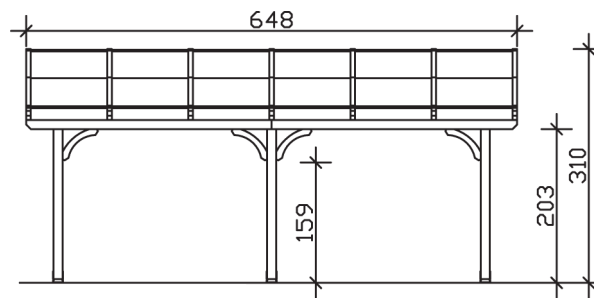

### Datenblatt / Baubeschreibung

<b>Material</b>	Leimholz, Fichte
<b>Farbbehandlung</b>	Lasiert in Weiß
<b>Pfostenstärke</b>	12 x 12 cm
<b>Aufstellbreite</b>	648 cm
<b>Aufstelltiefe</b>	389 cm
<b>Grundfläche</b>	25,21 m <sup>2</sup>
<b>Umbauter Raum</b>	68,45 m <sup>3</sup>
<b>Schneelast</b>	1,45 kN/m <sup>2</sup>
<b>Windlast</b>	0,95 kN/m <sup>2</sup>
<b>Dachfläche</b>	25,21 m <sup>2</sup>
<b>Dacheindeckung</b>	Polycarbonat-Doppelstegplatten 10 mm - klar
<b>Dachstärke</b>	10 mm
<b>Montageart</b>	Wandanbau
<b>Gesamthöhe hinten</b>	310 cm
<b>Gesamthöhe vorne</b>	233 cm
<b>Durchgangshöhe vorne</b>	203 cm
<b>Pfostenabstand Breite</b>	270 cm
<b>Pfostenabstand Tiefe</b>	355 cm
<b>Oberfläche Holz</b>	28,1 m <sup>2</sup>
<b>Im Lieferumfang enthalten</b>	Aufschraubstützen, Montagematerial, Aufbauanleitung

<b>Nicht im Lieferumfang enthalten</b>	Dübel für die Wandmontage und Wandanschlussprofil
<b>Verpackungsmaße</b>	Paket 1: 120 cm x 415 cm x 55 cm 400,0 kg
<b>Artikelnummer</b>	208036-11-25
<b>EAN-Nummer</b>	4018211000371
<b>Garantie</b>	5 Jahre gemäß unseren Garantiebedingungen

**VENEZIA**  
**648 x 389 cm**

Ansicht  
vorne

Schnitt

Grundriss

## VENEZIA

648 x 389 cm

Schnitte und Ansichten Maßstab 1:100