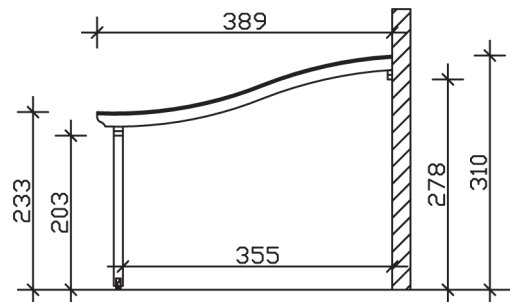

### Datenblatt / Baubeschreibung

<b>Material</b>	Leimholz, Fichte
<b>Farbbehandlung</b>	Lasiert in Schiefergrau
<b>Pfostenstärke</b>	12 x 12 cm
<b>Aufstellbreite</b>	648 cm
<b>Aufstelltiefe</b>	389 cm
<b>Grundfläche</b>	25,21 m <sup>2</sup>
<b>Umbauer Raum</b>	68,45 m <sup>3</sup>
<b>Schneelast</b>	1,45 kN/m <sup>2</sup>
<b>Windlast</b>	0,95 kN/m <sup>2</sup>
<b>Dachfläche</b>	25,21 m <sup>2</sup>
<b>Dacheindeckung</b>	Polycarbonat-Doppelstegplatten 10 mm - klar
<b>Dachstärke</b>	10 mm
<b>Montageart</b>	Wandanbau
<b>Gesamthöhe hinten</b>	310 cm
<b>Gesamthöhe vorne</b>	233 cm
<b>Durchgangshöhe vorne</b>	203 cm
<b>Pfostenabstand Breite</b>	270 cm
<b>Pfostenabstand Tiefe</b>	355 cm
<b>Oberfläche Holz</b>	28,1 m <sup>2</sup>
<b>Im Lieferumfang enthalten</b>	Aufschraubstützen, Montagematerial, Aufbauanleitung

<b>Nicht im Lieferumfang enthalten</b>	Dübel für die Wandmontage und Wandanschlussprofil
<b>Verpackungsmaße</b>	Paket 1: 120 cm x 415 cm x 55 cm 400,0 kg
<b>Artikelnummer</b>	208036-13-25
<b>EAN-Nummer</b>	4018211030170
<b>Garantie</b>	5 Jahre gemäß unseren Garantiebedingungen

**VENEZIA**  
**648 x 389 cm**

Ansicht  
vorne

Schnitt

Grundriss

## VENEZIA

648 x 389 cm

Schnitte und Ansichten Maßstab 1:100