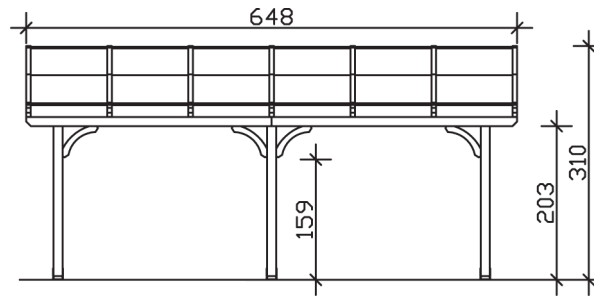

### Datenblatt / Baubeschreibung

<b>Material</b>	Leimholz, Fichte
<b>Farbbehandlung</b>	Lasiert in Schiefergrau
<b>Pfostenstärke</b>	12 x 12 cm
<b>Aufstellbreite</b>	648 cm
<b>Aufstelltiefe</b>	389 cm
<b>Grundfläche</b>	25,21 m <sup>2</sup>
<b>Umbauer Raum</b>	68,45 m <sup>3</sup>
<b>Schneelast</b>	1,45 kN/m <sup>2</sup>
<b>Windlast</b>	0,95 kN/m <sup>2</sup>
<b>Dachfläche</b>	25,21 m <sup>2</sup>
<b>Dacheindeckung</b>	Polycarbonat-Doppelstegplatten 10 mm - klar
<b>Dachstärke</b>	10 mm
<b>Montageart</b>	Wandanbau
<b>Gesamthöhe hinten</b>	310 cm
<b>Gesamthöhe vorne</b>	233 cm
<b>Durchgangshöhe vorne</b>	203 cm
<b>Pfostenabstand Breite</b>	270 cm
<b>Pfostenabstand Tiefe</b>	355 cm
<b>Oberfläche Holz</b>	28,1 m <sup>2</sup>
<b>Im Lieferumfang enthalten</b>	Aufschraubstützen, Montagematerial, Aufbauanleitung

<b>Nicht im Lieferumfang enthalten</b>	Dübel für die Wandmontage und Wandanschlussprofil
<b>Verpackungsmaße</b>	Paket 1: 120 cm x 415 cm x 55 cm 400,0 kg
<b>Artikelnummer</b>	208036-13-25
<b>EAN-Nummer</b>	4018211030170
<b>Garantie</b>	5 Jahre gemäß unseren Garantiebedingungen

**VENEZIA**  
**648 x 389 cm**

Ansicht  
vorne

Schnitt

Grundriss

## VENEZIA

648 x 389 cm

Schnitte und Ansichten Maßstab 1:100