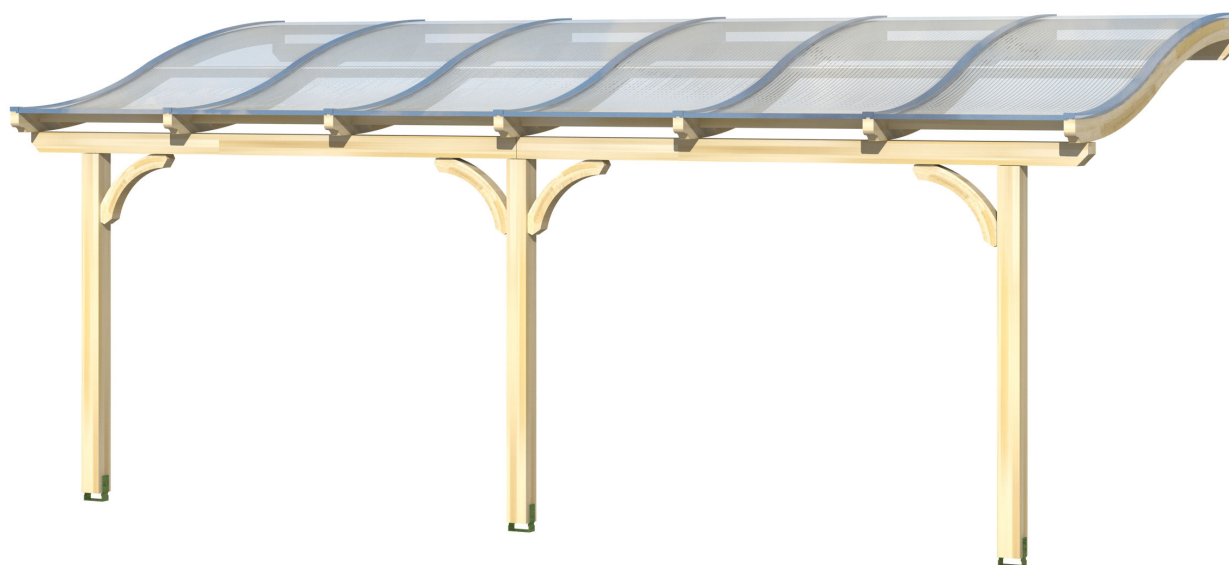

# VENEZIA

Massive Konstruktion aus hochwertigem Leimholz (BSH-Fichte)

Terrassenüberdachung  
**VENEZIA**  
648 x 389 cm

*Gestaltungsbeispiel*

- Stilvoll geschwungene Sparren
- Dacheindeckung Polycarbonat-Doppelstegplatte in klar
- Pfosten 12 x 12 cm
- Inklusive Aufschraubstützen

## TERRASSENÜBERDACHUNG VENEZIA 648 x 389 cm

### Datenblatt / Baubeschreibung

<b>Material</b>	Leimholz, Fichte
<b>Farbbehandlung</b>	Lasiert in Schiefergrau
<b>Pfostenstärke</b>	12 x 12 cm
<b>Aufstellbreite</b>	648 cm
<b>Aufstelltiefe</b>	389 cm
<b>Grundfläche</b>	25,21 m <sup>2</sup>
<b>Umbauer Raum</b>	68,45 m <sup>3</sup>
<b>Schneelast</b>	1,45 kN/m <sup>2</sup>
<b>Windlast</b>	0,95 kN/m <sup>2</sup>
<b>Dachfläche</b>	25,21 m <sup>2</sup>
<b>Dacheindeckung</b>	Polycarbonat-Doppelstegplatten 10 mm - klar
<b>Dachstärke</b>	10 mm
<b>Montageart</b>	Wandanbau
<b>Gesamthöhe hinten</b>	310 cm
<b>Gesamthöhe vorne</b>	233 cm
<b>Durchgangshöhe vorne</b>	203 cm
<b>Pfostenabstand Breite</b>	270 cm
<b>Pfostenabstand Tiefe</b>	355 cm
<b>Oberfläche Holz</b>	28,1 m <sup>2</sup>
<b>Im Lieferumfang enthalten</b>	Aufschraubstützen, Montagematerial, Aufbauanleitung

**VENEZIA**  
**648 x 389 cm**

Ansicht  
vorne

Schnitt

Grundriss