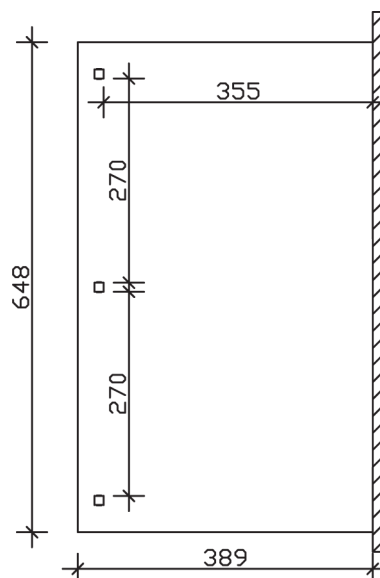

### Datenblatt / Baubeschreibung

<b>Material</b>	Leimholz, Fichte
<b>Farbbehandlung</b>	Lasiert in Schiefergrau
<b>Pfostenstärke</b>	12 x 12 cm
<b>Aufstellbreite</b>	648 cm
<b>Aufstelltiefe</b>	389 cm
<b>Grundfläche</b>	25,21 m <sup>2</sup>
<b>Umbauer Raum</b>	68,45 m <sup>3</sup>
<b>Schneelast</b>	1,45 kN/m <sup>2</sup>
<b>Windlast</b>	0,95 kN/m <sup>2</sup>
<b>Dachfläche</b>	25,21 m <sup>2</sup>
<b>Dacheindeckung</b>	Polycarbonat-Doppelstegplatten 10 mm - klar
<b>Dachstärke</b>	10 mm
<b>Montageart</b>	Wandanbau
<b>Gesamthöhe hinten</b>	310 cm
<b>Gesamthöhe vorne</b>	233 cm
<b>Durchgangshöhe vorne</b>	203 cm
<b>Pfostenabstand Breite</b>	270 cm
<b>Pfostenabstand Tiefe</b>	355 cm
<b>Oberfläche Holz</b>	28,1 m <sup>2</sup>
<b>Im Lieferumfang enthalten</b>	Aufschraubstützen, Montagematerial, Aufbauanleitung

<b>Nicht im Lieferumfang enthalten</b>	Dübel für die Wandmontage und Wandanschlussprofil
<b>Verpackungsmaße</b>	Paket 1: 120 cm x 415 cm x 55 cm 400,0 kg
<b>Artikelnummer</b>	208036-13-25
<b>EAN-Nummer</b>	4018211030170
<b>Garantie</b>	5 Jahre gemäß unseren Garantiebedingungen

**VENEZIA**  
**648 x 389 cm**

Ansicht  
vorne

Schnitt

Grundriss

## VENEZIA

648 x 389 cm

Schnitte und Ansichten Maßstab 1:100