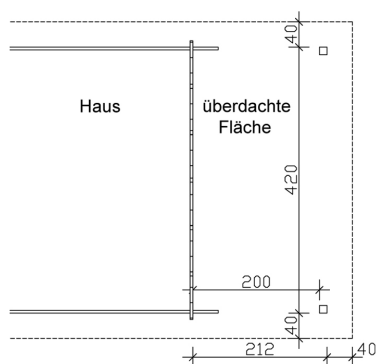

VORDACH BERN 212X420CM, 45PLUS MIT LATTUNG

Produktbild Vordachverlängerung

- Vordachverlängerung Bern
- 420 cm Breite
- für Bern Dach dämmbar (für Dachziegel)
- 45plus

Grundriss

Ansicht Seite

VORDACH BERN 212X420CM, 45PLUS MIT LATTUNG

Datenblatt / Baubeschreibung

SKAN HOLZ Vordachverlängerung auf 212 cm Tiefe aus unbehandeltem Nadelholz als gemütlicher Freisitz, passend für SKAN HOLZ-Blockbohlenhäuser Bern (Dach dämmbar für Dachziegel). Stabile Konstruktion durch Wandbohlen im Giebeldreieck und profilierte Eckverbindungen. Inklusive 2 Pfosten 12 x 12 cm, 1 Lage Dachpappe, Montagematerial und Aufbauanleitung.