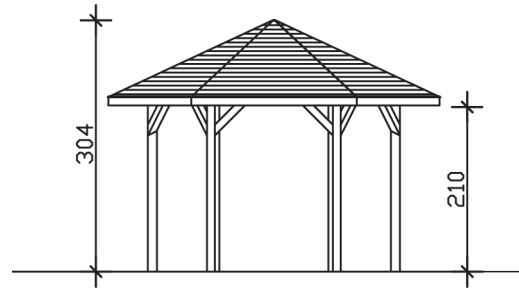

NANCY 2

Massive Konstruktion aus hochwertigem Leimholz (BSH-Fichte)

Pavillon
NANCY 2
420 x 364 cm

Gestaltungsbeispiel

- Farblich behandelt in eiche hell
- Pfosten 12 x 12 cm
- Inklusive Aufschraubstützen
- 20 mm Dachschalung

PAVILLON NANCY 2 420 x 364 cm

Datenblatt / Baubeschreibung

Material	Leimholz, Fichte
Farbbehandlung	Lasiert in Eiche hell
Pfostenstärke	12 x 12 cm
Aufstellbreite	420 cm
Aufstelltiefe	364 cm
Grundfläche	11,78 m ²
Umbauter Raum	30,28 m ³
Breite Sockelmaß	333 cm
Tiefe Sockelmaß	288 cm
Durchfahrtshöhe vorne	210 cm
Durchfahrtshöhe hinten	210 cm
Durchfahrtsbreite	150 cm
Firsthöhe	304 cm
Traufenhöhe	210 cm
Schneelast	1,00 kN/m ²
Windlast	0,95 kN/m ²
Dachform	Spitzdach
Dachfläche	12,98 m ²
Dachneigung	25 °
Dacheindeckung	Dachschalung

Schindelbedarf á 2m²	12 Pakete
Dachstärke	20 mm
Wasserablauf	zur Seite
Pfostenabstand Tiefe	150 cm
Pfostenanzahl	6
Oberfläche Holz	64,07 m ²
Im Lieferumfang enthalten	Aufschraubstützen, Montagematerial, Aufbauanleitung
Anzahl Packstücke	1
Verpackungsgewicht gesamt	540 kg
Verpackungsmaße	Paket 1: 120 cm x 270 cm x 60 cm 540,0 kg
Artikelnummer	371617-01-31
EAN-Nummer	4018211007516
Garantie	5 Jahre gemäß unseren Garantiebedingungen

ПАПСY 2
420 x 364 cm

Ansicht
vorne

Schnitt

Grundriss

NANCY 2

420 x 364 cm

Schnitte und Ansichten Maßstab 1:100