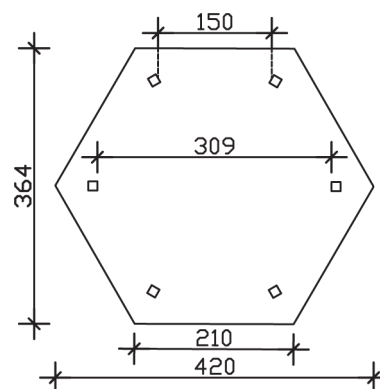

NANCY 2

Massive Konstruktion aus hochwertigem Leimholz (BSH-Fichte)

Pavillon
NANCY 2
420 x 364 cm

Gestaltungsbeispiel

- Farblich behandelt in eiche hell
- Pfosten 12 x 12 cm
- Inklusive Aufschraubstützen
- 20 mm Dachschalung

PAVILLON NANCY 2 420 x 364 cm

Datenblatt / Baubeschreibung

Material	Leimholz, Fichte
Farbbehandlung	Lasiert in Eiche hell
Pfostenstärke	12 x 12 cm
Aufstellbreite	420 cm
Aufstelltiefe	364 cm
Grundfläche	11,78 m ²
Umbauter Raum	30,28 m ³
Breite Sockelmaß	333 cm
Tiefe Sockelmaß	288 cm
Durchfahrtshöhe vorne	210 cm
Durchfahrtshöhe hinten	210 cm
Durchfahrtsbreite	150 cm
Firsthöhe	304 cm
Traufenhöhe	210 cm
Schneelast	1,00 kN/m ²
Windlast	0,95 kN/m ²
Dachform	Spitzdach
Dachfläche	12,98 m ²
Dachneigung	25 °
Dacheindeckung	Dachschalung

Schindelbedarf á 2m²	12 Pakete
Dachstärke	20 mm
Wasserablauf	zur Seite
Pfostenabstand Tiefe	150 cm
Pfostenanzahl	6
Oberfläche Holz	64,07 m ²
Im Lieferumfang enthalten	Aufschraubstützen, Montagematerial, Aufbauanleitung
Anzahl Packstücke	1
Verpackungsgewicht gesamt	540 kg
Verpackungsmaße	Paket 1: 120 cm x 270 cm x 60 cm 540,0 kg
Artikelnummer	371617-01-31
EAN-Nummer	4018211007516
Garantie	5 Jahre gemäß unseren Garantiebedingungen

ПАПСY 2
420 x 364 cm

Ansicht
vorne

Schnitt

Grundriss

NANCY 2

420 x 364 cm

Schnitte und Ansichten Maßstab 1:100