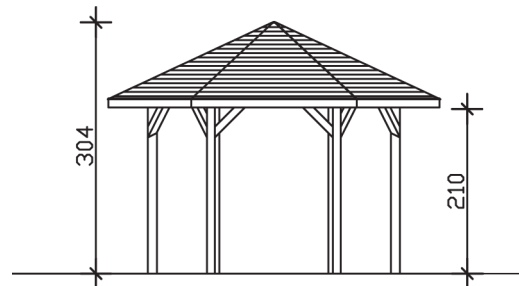

NANCY 2

Massive Konstruktion aus hochwertigem Leimholz (BSH-Fichte)

Pavillon
NANCY 2
420 x 364 cm

Gestaltungsbeispiel

- Farblich behandelt in eiche hell
- Pfosten 12 x 12 cm
- Inklusive Aufschraubstützen
- 20 mm Dachschalung

PAVILLON NANCY 2 420 x 364 cm

Datenblatt / Baubeschreibung

Material	Leimholz, Fichte
Farbbehandlung	Lasiert in Eiche hell
Pfostenstärke	12 x 12 cm
Aufstellbreite	420 cm
Aufstelltiefe	364 cm
Grundfläche	11,78 m ²
Umbauter Raum	30,28 m ³
Breite Sockelmaß	333 cm
Tiefe Sockelmaß	288 cm
Durchfahrtshöhe vorne	210 cm
Durchfahrtshöhe hinten	210 cm
Durchfahrtsbreite	150 cm
Firsthöhe	304 cm
Traufenhöhe	210 cm
Schneelast	1,00 kN/m ²
Windlast	0,95 kN/m ²
Dachform	Spitzdach
Dachfläche	12,98 m ²
Dachneigung	25 °
Dacheindeckung	Dachschalung

Schindelbedarf á 2m²	12 Pakete
Dachstärke	20 mm
Wasserablauf	zur Seite
Pfostenabstand Tiefe	150 cm
Pfostenanzahl	6
Oberfläche Holz	64,07 m ²
Im Lieferumfang enthalten	Aufschraubstützen, Montagematerial, Aufbauanleitung
Anzahl Packstücke	1
Verpackungsgewicht gesamt	540 kg
Verpackungsmaße	Paket 1: 120 cm x 270 cm x 60 cm 540,0 kg
Artikelnummer	371617-01-31
EAN-Nummer	4018211007516
Garantie	5 Jahre gemäß unseren Garantiebedingungen

ПАПСY 2
420 x 364 cm

Ansicht
vorne

Schnitt

Grundriss

NANCY 2

420 x 364 cm

Schnitte und Ansichten Maßstab 1:100