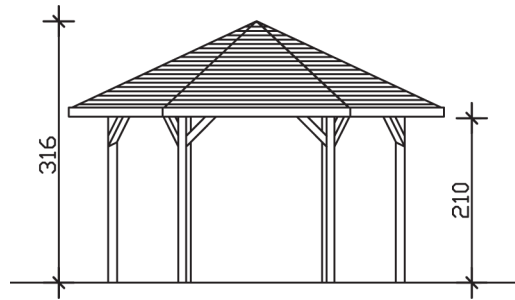

NANCY 3

Massive Konstruktion aus hochwertigem Leimholz (BSH-Fichte)

Pavillon
NANCY 3
480 x 416 cm

Gestaltungsbeispiel

- Farblich behandelt in eiche hell
- Pfosten 12 x 12 cm
- Inklusive Aufschraubstützen
- 20 mm Dachschalung

PAVILLON NANCY 3 480 x 416 cm

Datenblatt / Baubeschreibung

Material	Leimholz, Fichte
Farbbehandlung	Lasiert in Eiche hell
Pfostenstärke	12 x 12 cm
Aufstellbreite	480 cm
Aufstelltiefe	416 cm
Grundfläche	15,34 m ²
Umbauter Raum	40,33 m ³
Breite Sockelmaß	393 cm
Tiefe Sockelmaß	340 cm
Durchfahrtshöhe vorne	210 cm
Durchfahrtshöhe hinten	210 cm
Durchfahrtsbreite	180 cm
Firsthöhe	316 cm
Traufenhöhe	210 cm
Schneelast	1,00 kN/m ²
Windlast	0,95 kN/m ²
Dachform	Spitzdach
Dachfläche	16,92 m ²
Dachneigung	25 °
Dacheindeckung	Dachschalung

Schindelbedarf á 2m²	15 Pakete
Dachstärke	20 mm
Wasserablauf	zur Seite
Pfostenabstand Tiefe	180 cm
Pfostenanzahl	6
Oberfläche Holz	69,86 m ²
Im Lieferumfang enthalten	Aufschraubstützen, Montagematerial, Aufbauanleitung
Anzahl Packstücke	1
Verpackungsgewicht gesamt	620 kg
Verpackungsmaße	Paket 1: 120 cm x 320 cm x 65 cm 620,0 kg
Artikelnummer	371624-01-31
EAN-Nummer	4018211007561
Garantie	5 Jahre gemäß unseren Garantiebedingungen

ПАПСY 3
480 x 416 cm

Ansicht
vorne

Schnitt

Grundriss

NANCY 3
480 x 416 cm

Schnitte und Ansichten Maßstab 1:100