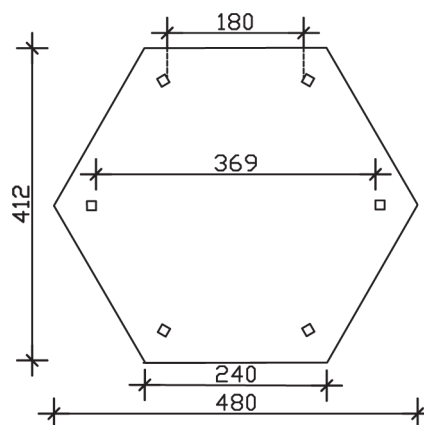

NANCY 3

Massive Konstruktion aus hochwertigem Leimholz (BSH-Fichte)

Pavillon
NANCY 3
480 x 416 cm

Gestaltungsbeispiel

- Farblich behandelt in eiche hell
- Pfosten 12 x 12 cm
- Inklusive Aufschraubstützen
- 20 mm Dachschalung

PAVILLON NANCY 3 480 x 416 cm

Datenblatt / Baubeschreibung

Material	Leimholz, Fichte
Farbbehandlung	Lasiert in Eiche hell
Pfostenstärke	12 x 12 cm
Aufstellbreite	480 cm
Aufstelltiefe	416 cm
Grundfläche	15,34 m ²
Umbauter Raum	40,33 m ³
Breite Sockelmaß	393 cm
Tiefe Sockelmaß	340 cm
Durchfahrtshöhe vorne	210 cm
Durchfahrtshöhe hinten	210 cm
Durchfahrtsbreite	180 cm
Firsthöhe	316 cm
Traufenhöhe	210 cm
Schneelast	1,00 kN/m ²
Windlast	0,95 kN/m ²
Dachform	Spitzdach
Dachfläche	16,92 m ²
Dachneigung	25 °
Dacheindeckung	Dachschalung

Schindelbedarf á 2m²	15 Pakete
Dachstärke	20 mm
Wasserablauf	zur Seite
Pfostenabstand Tiefe	180 cm
Pfostenanzahl	6
Oberfläche Holz	69,86 m ²
Im Lieferumfang enthalten	Aufschraubstützen, Montagematerial, Aufbauanleitung
Anzahl Packstücke	1
Verpackungsgewicht gesamt	620 kg
Verpackungsmaße	Paket 1: 120 cm x 320 cm x 65 cm 620,0 kg
Artikelnummer	371624-01-31
EAN-Nummer	4018211007561
Garantie	5 Jahre gemäß unseren Garantiebedingungen

ПАПСY 3
480 x 416 cm

Ansicht
vorne

Schnitt

Grundriss

NANCY 3
480 x 416 cm

Schnitte und Ansichten Maßstab 1:100