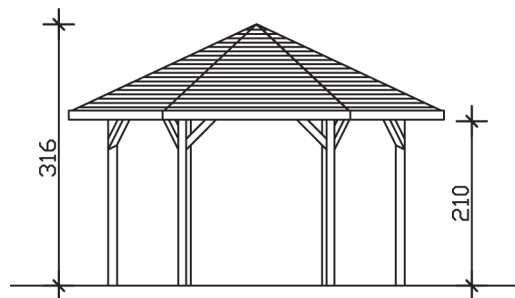

NANCY 3

Massive Konstruktion aus hochwertigem Leimholz (BSH-Fichte)

Pavillon
NANCY 3
480 x 416 cm

Gestaltungsbeispiel

- Farblich behandelt in eiche hell
- Pfosten 12 x 12 cm
- Inklusive Aufschraubstützen
- 20 mm Dachschalung

PAVILLON NANCY 3 480 x 416 cm

Datenblatt / Baubeschreibung

Material	Leimholz, Fichte
Farbbehandlung	Lasiert in Eiche hell
Pfostenstärke	12 x 12 cm
Aufstellbreite	480 cm
Aufstelltiefe	416 cm
Grundfläche	15,34 m ²
Umbauter Raum	40,33 m ³
Breite Sockelmaß	393 cm
Tiefe Sockelmaß	340 cm
Durchfahrtshöhe vorne	210 cm
Durchfahrtshöhe hinten	210 cm
Durchfahrtsbreite	180 cm
Firsthöhe	316 cm
Traufenhöhe	210 cm
Schneelast	1,00 kN/m ²
Windlast	0,95 kN/m ²
Dachform	Spitzdach
Dachfläche	16,92 m ²
Dachneigung	25 °
Dacheindeckung	Dachschalung

Schindelbedarf á 2m²	15 Pakete
Dachstärke	20 mm
Wasserablauf	zur Seite
Pfostenabstand Tiefe	180 cm
Pfostenanzahl	6
Oberfläche Holz	69,86 m ²
Im Lieferumfang enthalten	Aufschraubstützen, Montagematerial, Aufbauanleitung
Anzahl Packstücke	1
Verpackungsgewicht gesamt	620 kg
Verpackungsmaße	Paket 1: 120 cm x 320 cm x 65 cm 620,0 kg
Artikelnummer	371624-01-31
EAN-Nummer	4018211007561
Garantie	5 Jahre gemäß unseren Garantiebedingungen

ПАПСY 3
480 x 416 cm

Ansicht
vorne

Schnitt

Grundriss

NANCY 3
480 x 416 cm

Schnitte und Ansichten Maßstab 1:100