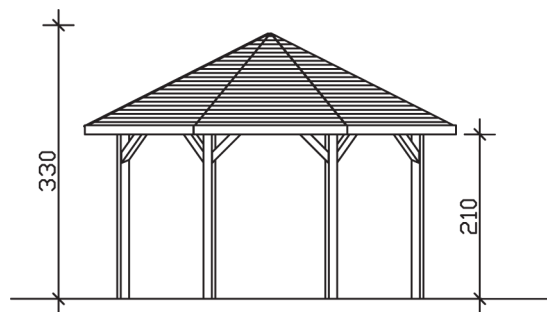

NICE 2

Massive Konstruktion aus hochwertigem Leimholz (BSH-Fichte)

Pavillon
NICE 2
484 x 484 cm

Gestaltungsbeispiel

- Farblich behandelt in weiß
- Pfosten 12 x 12 cm
- Inklusive Aufschraubstützen
- 20 mm Dachschalung

PAVILLON NICE 2 484 x 484 cm

Datenblatt / Baubeschreibung

Material	Leimholz, Fichte
Farbbehandlung	Lasiert in Weiß
Pfostenstärke	12 x 12 cm
Aufstellbreite	484 cm
Aufstelltiefe	484 cm
Grundfläche	19,46 m ²
Umbauter Raum	52,53 m ³
Breite Sockelmaß	399 cm
Tiefe Sockelmaß	399 cm
Durchfahrtshöhe vorne	210 cm
Durchfahrtshöhe hinten	210 cm
Durchfahrtsbreite	150 cm
Firsthöhe	330 cm
Traufenhöhe	210 cm
Schneelast	1,25 kN/m ²
Windlast	0,95 kN/m ²
Dachform	Spitzdach
Dachfläche	21,47 m ²
Dachneigung	25 °
Dacheindeckung	Dachschalung

Schindelbedarf á 2m²	20 Pakete
Dachstärke	20 mm
Wasserablauf	zur Seite
Pfostenabstand Tiefe	150 cm
Pfostenanzahl	8
Oberfläche Holz	99,19 m ²
Im Lieferumfang enthalten	Aufschraubstützen, Montagematerial, Aufbauanleitung
Anzahl Packstücke	1
Verpackungsgewicht gesamt	797 kg
Verpackungsmaße	Paket 1: 120 cm x 360 cm x 70 cm 797,0 kg
Artikelnummer	371655-11-31
EAN-Nummer	4018211007998
Garantie	5 Jahre gemäß unseren Garantiebedingungen

NICE 2
484 x 484 cm

Ansicht
vorne

Schnitt

Grundriss

NICE 2
484 x 484 cm

Schnitte und Ansichten Maßstab 1:100