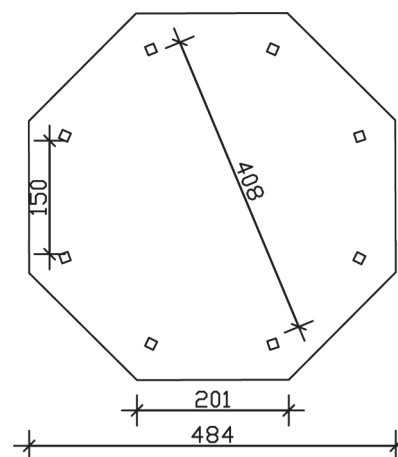

NICE 2

Massive Konstruktion aus hochwertigem Leimholz (BSH-Fichte)

Pavillon
NICE 2
484 x 484 cm

Gestaltungsbeispiel

- Farblich behandelt in weiß
- Pfosten 12 x 12 cm
- Inklusive Aufschraubstützen
- 20 mm Dachschalung

PAVILLON NICE 2 484 x 484 cm

Datenblatt / Baubeschreibung

Material	Leimholz, Fichte
Farbbehandlung	Lasiert in Weiß
Pfostenstärke	12 x 12 cm
Aufstellbreite	484 cm
Aufstelltiefe	484 cm
Grundfläche	19,46 m ²
Umbauter Raum	52,53 m ³
Breite Sockelmaß	399 cm
Tiefe Sockelmaß	399 cm
Durchfahrtshöhe vorne	210 cm
Durchfahrtshöhe hinten	210 cm
Durchfahrtsbreite	150 cm
Firsthöhe	330 cm
Traufenhöhe	210 cm
Schneelast	1,25 kN/m ²
Windlast	0,95 kN/m ²
Dachform	Spitzdach
Dachfläche	21,47 m ²
Dachneigung	25 °
Dacheindeckung	Dachschalung

Schindelbedarf á 2m²	20 Pakete
Dachstärke	20 mm
Wasserablauf	zur Seite
Pfostenabstand Tiefe	150 cm
Pfostenanzahl	8
Oberfläche Holz	99,19 m ²
Im Lieferumfang enthalten	Aufschraubstützen, Montagematerial, Aufbauanleitung
Anzahl Packstücke	1
Verpackungsgewicht gesamt	797 kg
Verpackungsmaße	Paket 1: 120 cm x 360 cm x 70 cm 797,0 kg
Artikelnummer	371655-11-31
EAN-Nummer	4018211007998
Garantie	5 Jahre gemäß unseren Garantiebedingungen

NICE 2
484 x 484 cm

Ansicht
vorne

Schnitt

Grundriss

NICE 2
484 x 484 cm

Schnitte und Ansichten Maßstab 1:100