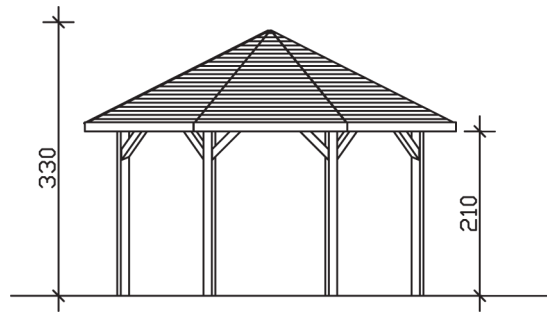

NICE 2

Massive Konstruktion aus hochwertigem Leimholz (BSH-Fichte)

Pavillon
NICE 2
484 x 484 cm

Gestaltungsbeispiel

- Farblich behandelt in weiß
- Pfosten 12 x 12 cm
- Inklusive Aufschraubstützen
- 20 mm Dachschalung

PAVILLON NICE 2 484 x 484 cm

Datenblatt / Baubeschreibung

Material	Leimholz, Fichte
Farbbehandlung	Lasiert in Weiß
Pfostenstärke	12 x 12 cm
Aufstellbreite	484 cm
Aufstelltiefe	484 cm
Grundfläche	19,46 m ²
Umbauter Raum	52,53 m ³
Breite Sockelmaß	399 cm
Tiefe Sockelmaß	399 cm
Durchfahrtshöhe vorne	210 cm
Durchfahrtshöhe hinten	210 cm
Durchfahrtsbreite	150 cm
Firsthöhe	330 cm
Traufenhöhe	210 cm
Schneelast	1,25 kN/m ²
Windlast	0,95 kN/m ²
Dachform	Spitzdach
Dachfläche	21,47 m ²
Dachneigung	25 °
Dacheindeckung	Dachschalung

Schindelbedarf á 2m²	20 Pakete
Dachstärke	20 mm
Wasserablauf	zur Seite
Pfostenabstand Tiefe	150 cm
Pfostenanzahl	8
Oberfläche Holz	99,19 m ²
Im Lieferumfang enthalten	Aufschraubstützen, Montagematerial, Aufbauanleitung
Anzahl Packstücke	1
Verpackungsgewicht gesamt	797 kg
Verpackungsmaße	Paket 1: 120 cm x 360 cm x 70 cm 797,0 kg
Artikelnummer	371655-11-31
EAN-Nummer	4018211007998
Garantie	5 Jahre gemäß unseren Garantiebedingungen

NICE 2
484 x 484 cm

Ansicht
vorne

Schnitt

Grundriss

NICE 2
484 x 484 cm

Schnitte und Ansichten Maßstab 1:100