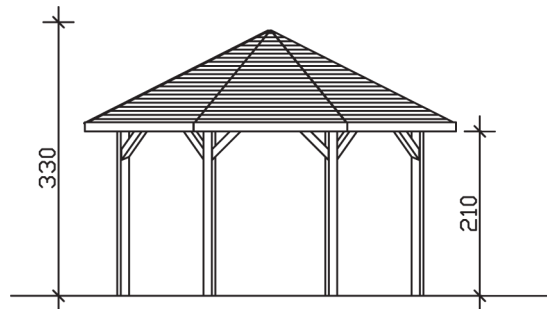

NICE 2

Massive Konstruktion aus hochwertigem Leimholz (BSH-Fichte)

Pavillon
NICE 2
 484 x 484 cm

Gestaltungsbeispiel

- Farblich behandelt in schiefergrau
- Pfosten 12 x 12 cm
- Inklusive Aufschraubstützen
- 20 mm Dachschalung

PAVILLON NICE 2 484 x 484 cm

Datenblatt / Baubeschreibung

Material	Leimholz, Fichte
Farbbehandlung	Lasiert in Schiefergrau
Pfostenstärke	12 x 12 cm
Aufstellbreite	484 cm
Aufstelltiefe	484 cm
Grundfläche	19,46 m ²
Umbauter Raum	52,53 m ³
Breite Sockelmaß	399 cm
Tiefe Sockelmaß	399 cm
Durchfahrtshöhe vorne	210 cm
Durchfahrtshöhe hinten	210 cm
Durchfahrtsbreite	150 cm
Firsthöhe	330 cm
Traufenhöhe	210 cm
Schneelast	1,25 kN/m ²
Windlast	0,95 kN/m ²
Dachform	Spitzdach
Dachfläche	21,47 m ²
Dachneigung	25 °
Dacheindeckung	Dachschalung

Schindelbedarf á 2m²	20 Pakete
Dachstärke	20 mm
Wasserablauf	zur Seite
Pfostenabstand Tiefe	150 cm
Pfostenanzahl	8
Oberfläche Holz	99,19 m ²
Im Lieferumfang enthalten	Aufschraubstützen, Montagematerial, Aufbauanleitung
Anzahl Packstücke	1
Verpackungsgewicht gesamt	797 kg
Verpackungsmaße	Paket 1: 120 cm x 360 cm x 70 cm 797,0 kg
Artikelnummer	371655-13-31
EAN-Nummer	4018211032730
Garantie	5 Jahre gemäß unseren Garantiebedingungen

NICE 2
484 x 484 cm

Ansicht
vorne

Schnitt

Grundriss

NICE 2
484 x 484 cm

Schnitte und Ansichten Maßstab 1:100