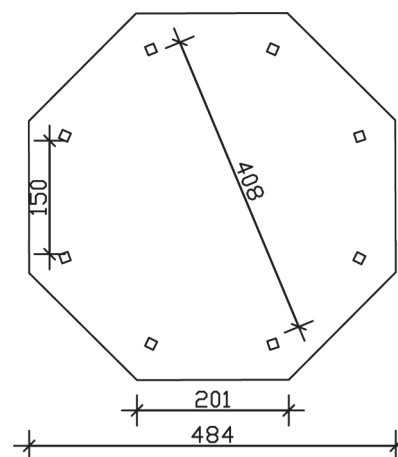

NICE 2

Massive Konstruktion aus hochwertigem Leimholz (BSH-Fichte)

Pavillon
NICE 2
 484 x 484 cm

Gestaltungsbeispiel

- Farblich behandelt in schiefergrau
- Pfosten 12 x 12 cm
- Inklusive Aufschraubstützen
- 20 mm Dachschalung

PAVILLON NICE 2 484 x 484 cm

Datenblatt / Baubeschreibung

Material	Leimholz, Fichte
Farbbehandlung	Lasiert in Schiefergrau
Pfostenstärke	12 x 12 cm
Aufstellbreite	484 cm
Aufstelltiefe	484 cm
Grundfläche	19,46 m ²
Umbauter Raum	52,53 m ³
Breite Sockelmaß	399 cm
Tiefe Sockelmaß	399 cm
Durchfahrtshöhe vorne	210 cm
Durchfahrtshöhe hinten	210 cm
Durchfahrtsbreite	150 cm
Firsthöhe	330 cm
Traufenhöhe	210 cm
Schneelast	1,25 kN/m ²
Windlast	0,95 kN/m ²
Dachform	Spitzdach
Dachfläche	21,47 m ²
Dachneigung	25 °
Dacheindeckung	Dachschalung

Schindelbedarf á 2m²	20 Pakete
Dachstärke	20 mm
Wasserablauf	zur Seite
Pfostenabstand Tiefe	150 cm
Pfostenanzahl	8
Oberfläche Holz	99,19 m ²
Im Lieferumfang enthalten	Aufschraubstützen, Montagematerial, Aufbauanleitung
Anzahl Packstücke	1
Verpackungsgewicht gesamt	797 kg
Verpackungsmaße	Paket 1: 120 cm x 360 cm x 70 cm 797,0 kg
Artikelnummer	371655-13-31
EAN-Nummer	4018211032730
Garantie	5 Jahre gemäß unseren Garantiebedingungen

NICE 2
484 x 484 cm

Ansicht
vorne

Schnitt

Grundriss

NICE 2
484 x 484 cm

Schnitte und Ansichten Maßstab 1:100