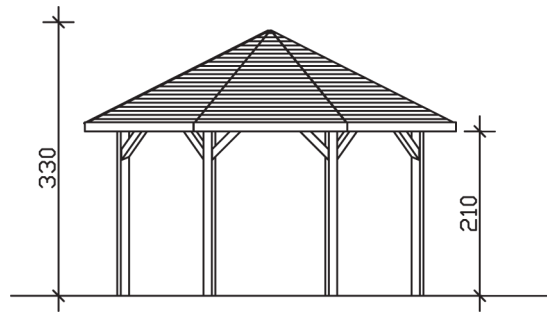

NICE 2

Massive Konstruktion aus hochwertigem Leimholz (BSH-Fichte)

Pavillon
NICE 2
 484 x 484 cm

Gestaltungsbeispiel

- Farblich behandelt in schiefergrau
- Pfosten 12 x 12 cm
- Inklusive Aufschraubstützen
- 20 mm Dachschalung

PAVILLON NICE 2 484 x 484 cm

Datenblatt / Baubeschreibung

Material	Leimholz, Fichte
Farbbehandlung	Lasiert in Schiefergrau
Pfostenstärke	12 x 12 cm
Aufstellbreite	484 cm
Aufstelltiefe	484 cm
Grundfläche	19,46 m ²
Umbauter Raum	52,53 m ³
Breite Sockelmaß	399 cm
Tiefe Sockelmaß	399 cm
Durchfahrtshöhe vorne	210 cm
Durchfahrtshöhe hinten	210 cm
Durchfahrtsbreite	150 cm
Firsthöhe	330 cm
Traufenhöhe	210 cm
Schneelast	1,25 kN/m ²
Windlast	0,95 kN/m ²
Dachform	Spitzdach
Dachfläche	21,47 m ²
Dachneigung	25 °
Dacheindeckung	Dachschalung

Schindelbedarf á 2m²	20 Pakete
Dachstärke	20 mm
Wasserablauf	zur Seite
Pfostenabstand Tiefe	150 cm
Pfostenanzahl	8
Oberfläche Holz	99,19 m ²
Im Lieferumfang enthalten	Aufschraubstützen, Montagematerial, Aufbauanleitung
Anzahl Packstücke	1
Verpackungsgewicht gesamt	797 kg
Verpackungsmaße	Paket 1: 120 cm x 360 cm x 70 cm 797,0 kg
Artikelnummer	371655-13-31
EAN-Nummer	4018211032730
Garantie	5 Jahre gemäß unseren Garantiebedingungen

NICE 2
484 x 484 cm

Ansicht
vorne

Schnitt

Grundriss

NICE 2
484 x 484 cm

Schnitte und Ansichten Maßstab 1:100