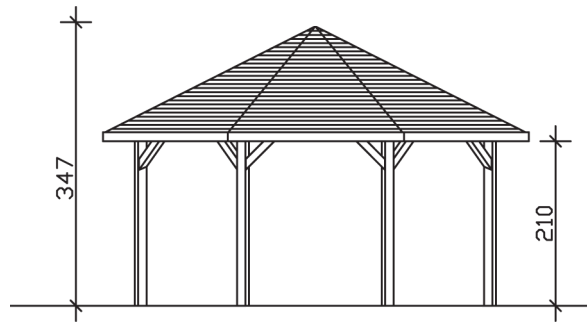

NICE 3

Massive Konstruktion aus hochwertigem Leimholz (BSH-Fichte)

Pavillon
NICE 3
557 x 557 cm

Gestaltungsbeispiel

- Farblich behandelt in nussbaum
- Pfosten 12 x 12 cm
- Inklusive Aufschraubstützen
- 20 mm Dachschalung

PAVILLON NICE 3 557 x 557 cm

Datenblatt / Baubeschreibung

Material	Leimholz, Fichte
Farbbehandlung	Lasiert in Nussbaum
Pfostenstärke	12 x 12 cm
Aufstellbreite	557 cm
Aufstelltiefe	557 cm
Grundfläche	25,59 m ²
Umbauter Raum	71,28 m ³
Breite Sockelmaß	471 cm
Tiefe Sockelmaß	471 cm
Durchfahrtshöhe vorne	210 cm
Durchfahrtshöhe hinten	210 cm
Durchfahrtsbreite	180 cm
Firsthöhe	347 cm
Traufenhöhe	210 cm
Schneelast	1,25 kN/m ²
Windlast	0,95 kN/m ²
Dachform	Spitzdach
Dachfläche	28,27 m ²
Dachneigung	25 °
Dacheindeckung	Dachschalung

Schindelbedarf á 2m²	24 Pakete
Dachstärke	20 mm
Wasserablauf	zur Seite
Pfostenabstand Tiefe	180 cm
Pfostenanzahl	8
Oberfläche Holz	120,12 m ²
Im Lieferumfang enthalten	Aufschraubstützen, Montagematerial, Aufbauanleitung
Anzahl Packstücke	1
Verpackungsgewicht gesamt	909 kg
Verpackungsmaße	Paket 1: 120 cm x 390 cm x 75 cm 909,0 kg
Artikelnummer	371662-03-31
EAN-Nummer	4018211008032
Garantie	5 Jahre gemäß unseren Garantiebedingungen

NICE 3
557 x 557 cm

Ansicht
vorne

Schnitt

Grundriss

NICE 3
557 x 557 cm

Schnitte und Ansichten Maßstab 1:100