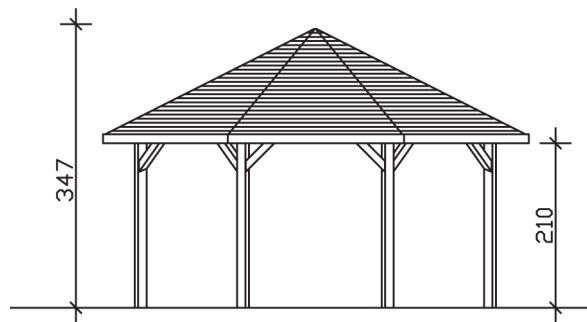

NICE 3

Massive Konstruktion aus hochwertigem Leimholz (BSH-Fichte)

Pavillon
NICE 3
557 x 557 cm

Gestaltungsbeispiel

- Farblich behandelt in nussbaum
- Pfosten 12 x 12 cm
- Inklusive Aufschraubstützen
- 20 mm Dachschalung

PAVILLON NICE 3 557 x 557 cm

Datenblatt / Baubeschreibung

Material	Leimholz, Fichte
Farbbehandlung	Lasiert in Nussbaum
Pfostenstärke	12 x 12 cm
Aufstellbreite	557 cm
Aufstelltiefe	557 cm
Grundfläche	25,59 m ²
Umbauter Raum	71,28 m ³
Breite Sockelmaß	471 cm
Tiefe Sockelmaß	471 cm
Durchfahrtshöhe vorne	210 cm
Durchfahrtshöhe hinten	210 cm
Durchfahrtsbreite	180 cm
Firsthöhe	347 cm
Traufenhöhe	210 cm
Schneelast	1,25 kN/m ²
Windlast	0,95 kN/m ²
Dachform	Spitzdach
Dachfläche	28,27 m ²
Dachneigung	25 °
Dacheindeckung	Dachschalung

Schindelbedarf á 2m²	24 Pakete
Dachstärke	20 mm
Wasserablauf	zur Seite
Pfostenabstand Tiefe	180 cm
Pfostenanzahl	8
Oberfläche Holz	120,12 m ²
Im Lieferumfang enthalten	Aufschraubstützen, Montagematerial, Aufbauanleitung
Anzahl Packstücke	1
Verpackungsgewicht gesamt	909 kg
Verpackungsmaße	Paket 1: 120 cm x 390 cm x 75 cm 909,0 kg
Artikelnummer	371662-03-31
EAN-Nummer	4018211008032
Garantie	5 Jahre gemäß unseren Garantiebedingungen

NICE 3
557 x 557 cm

Ansicht
vorne

Schnitt

Grundriss

NICE 3
557 x 557 cm

Schnitte und Ansichten Maßstab 1:100