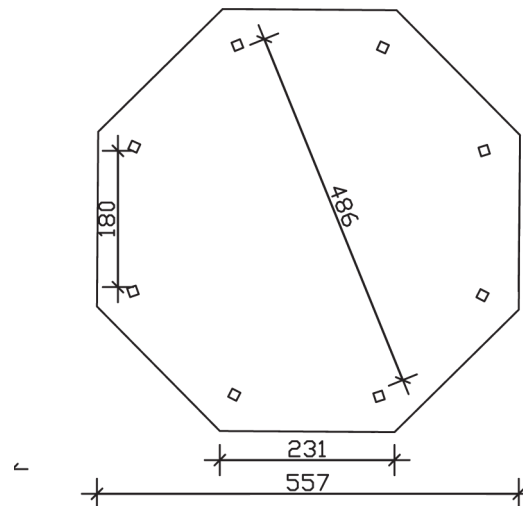

NICE 3

Massive Konstruktion aus hochwertigem Leimholz (BSH-Fichte)

Pavillon
NICE 3
557 x 557 cm

Gestaltungsbeispiel

- Farblich behandelt in nussbaum
- Pfosten 12 x 12 cm
- Inklusive Aufschraubstützen
- 20 mm Dachschalung

PAVILLON NICE 3 557 x 557 cm

Datenblatt / Baubeschreibung

Material	Leimholz, Fichte
Farbbehandlung	Lasiert in Nussbaum
Pfostenstärke	12 x 12 cm
Aufstellbreite	557 cm
Aufstelltiefe	557 cm
Grundfläche	25,59 m ²
Umbauter Raum	71,28 m ³
Breite Sockelmaß	471 cm
Tiefe Sockelmaß	471 cm
Durchfahrtshöhe vorne	210 cm
Durchfahrtshöhe hinten	210 cm
Durchfahrtsbreite	180 cm
Firsthöhe	347 cm
Traufenhöhe	210 cm
Schneelast	1,25 kN/m ²
Windlast	0,95 kN/m ²
Dachform	Spitzdach
Dachfläche	28,27 m ²
Dachneigung	25 °
Dacheindeckung	Dachschalung

Schindelbedarf á 2m²	24 Pakete
Dachstärke	20 mm
Wasserablauf	zur Seite
Pfostenabstand Tiefe	180 cm
Pfostenanzahl	8
Oberfläche Holz	120,12 m ²
Im Lieferumfang enthalten	Aufschraubstützen, Montagematerial, Aufbauanleitung
Anzahl Packstücke	1
Verpackungsgewicht gesamt	909 kg
Verpackungsmaße	Paket 1: 120 cm x 390 cm x 75 cm 909,0 kg
Artikelnummer	371662-03-31
EAN-Nummer	4018211008032
Garantie	5 Jahre gemäß unseren Garantiebedingungen

NICE 3
557 x 557 cm

Ansicht
vorne

Schnitt

Grundriss

NICE 3
557 x 557 cm

Schnitte und Ansichten Maßstab 1:100