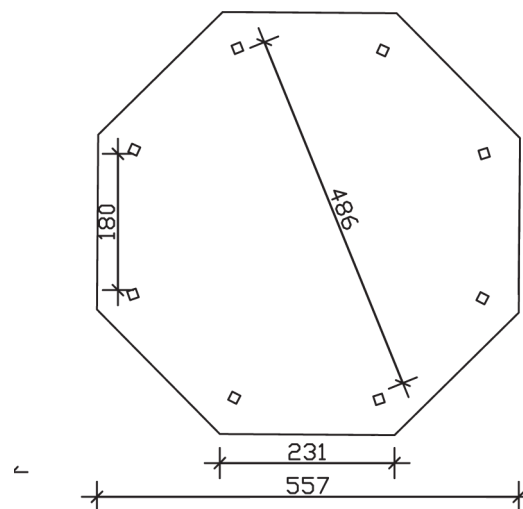

NICE 3

Massive Konstruktion aus hochwertigem Leimholz (BSH-Fichte)

Pavillon
NICE 3
557 x 557 cm

Gestaltungsbeispiel

- Farblich behandelt in schiefergrau
- Pfosten 12 x 12 cm
- Inklusive Aufschraubstützen
- 20 mm Dachschalung

PAVILLON NICE 3 557 x 557 cm

Datenblatt / Baubeschreibung

Material	Leimholz, Fichte
Farbbehandlung	Lasiert in Schiefergrau
Pfostenstärke	12 x 12 cm
Aufstellbreite	557 cm
Aufstelltiefe	557 cm
Grundfläche	25,59 m ²
Umbauter Raum	71,28 m ³
Breite Sockelmaß	471 cm
Tiefe Sockelmaß	471 cm
Durchfahrtshöhe vorne	210 cm
Durchfahrtshöhe hinten	210 cm
Durchfahrtsbreite	180 cm
Firsthöhe	347 cm
Traufenhöhe	210 cm
Schneelast	1,25 kN/m ²
Windlast	0,95 kN/m ²
Dachform	Spitzdach
Dachfläche	28,27 m ²
Dachneigung	25 °
Dacheindeckung	Dachschalung

Schindelbedarf á 2m²	24 Pakete
Dachstärke	20 mm
Wasserablauf	zur Seite
Pfostenabstand Tiefe	180 cm
Pfostenanzahl	8
Oberfläche Holz	120,12 m ²
Im Lieferumfang enthalten	Aufschraubstützen, Montagematerial, Aufbauanleitung
Anzahl Packstücke	1
Verpackungsgewicht gesamt	909 kg
Verpackungsmaße	Paket 1: 120 cm x 390 cm x 75 cm 909,0 kg
Artikelnummer	371662-13-31
EAN-Nummer	4018211032747
Garantie	5 Jahre gemäß unseren Garantiebedingungen

NICE 3
557 x 557 cm

Ansicht
vorne

Schnitt

Grundriss

NICE 3
557 x 557 cm

Schnitte und Ansichten Maßstab 1:100