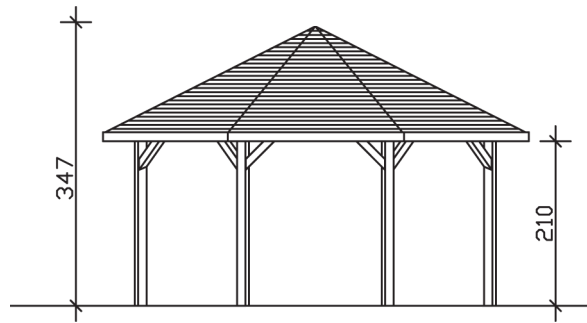

NICE 3

Massive Konstruktion aus hochwertigem Leimholz (BSH-Fichte)

Pavillon
NICE 3
557 x 557 cm

Gestaltungsbeispiel

- Farblich behandelt in schiefergrau
- Pfosten 12 x 12 cm
- Inklusive Aufschraubstützen
- 20 mm Dachschalung

PAVILLON NICE 3 557 x 557 cm

Datenblatt / Baubeschreibung

Material	Leimholz, Fichte
Farbbehandlung	Lasiert in Schiefergrau
Pfostenstärke	12 x 12 cm
Aufstellbreite	557 cm
Aufstelltiefe	557 cm
Grundfläche	25,59 m ²
Umbauter Raum	71,28 m ³
Breite Sockelmaß	471 cm
Tiefe Sockelmaß	471 cm
Durchfahrtshöhe vorne	210 cm
Durchfahrtshöhe hinten	210 cm
Durchfahrtsbreite	180 cm
Firsthöhe	347 cm
Traufenhöhe	210 cm
Schneelast	1,25 kN/m ²
Windlast	0,95 kN/m ²
Dachform	Spitzdach
Dachfläche	28,27 m ²
Dachneigung	25 °
Dacheindeckung	Dachschalung

Schindelbedarf á 2m²	24 Pakete
Dachstärke	20 mm
Wasserablauf	zur Seite
Pfostenabstand Tiefe	180 cm
Pfostenanzahl	8
Oberfläche Holz	120,12 m ²
Im Lieferumfang enthalten	Aufschraubstützen, Montagematerial, Aufbauanleitung
Anzahl Packstücke	1
Verpackungsgewicht gesamt	909 kg
Verpackungsmaße	Paket 1: 120 cm x 390 cm x 75 cm 909,0 kg
Artikelnummer	371662-13-31
EAN-Nummer	4018211032747
Garantie	5 Jahre gemäß unseren Garantiebedingungen

NICE 3
557 x 557 cm

Ansicht
vorne

Schnitt

Grundriss

NICE 3
557 x 557 cm

Schnitte und Ansichten Maßstab 1:100