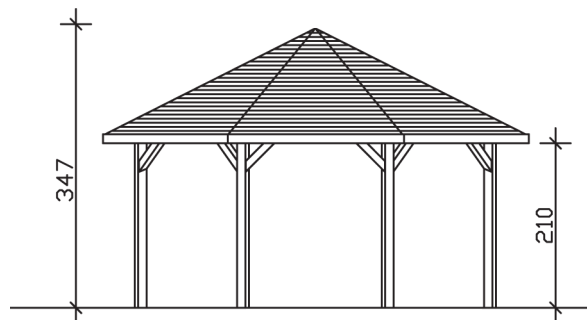

NICE 3

Massive Konstruktion aus hochwertigem Leimholz (BSH-Fichte)

Pavillon
NICE 3
557 x 557 cm

Gestaltungsbeispiel

- Farblich behandelt in schiefergrau
- Pfosten 12 x 12 cm
- Inklusive Aufschraubstützen
- 20 mm Dachschalung

PAVILLON NICE 3 557 x 557 cm

Datenblatt / Baubeschreibung

Material	Leimholz, Fichte
Farbbehandlung	Lasiert in Schiefergrau
Pfostenstärke	12 x 12 cm
Aufstellbreite	557 cm
Aufstelltiefe	557 cm
Grundfläche	25,59 m ²
Umbauter Raum	71,28 m ³
Breite Sockelmaß	471 cm
Tiefe Sockelmaß	471 cm
Durchfahrtshöhe vorne	210 cm
Durchfahrtshöhe hinten	210 cm
Durchfahrtsbreite	180 cm
Firsthöhe	347 cm
Traufenhöhe	210 cm
Schneelast	1,25 kN/m ²
Windlast	0,95 kN/m ²
Dachform	Spitzdach
Dachfläche	28,27 m ²
Dachneigung	25 °
Dacheindeckung	Dachschalung

Schindelbedarf á 2m²	24 Pakete
Dachstärke	20 mm
Wasserablauf	zur Seite
Pfostenabstand Tiefe	180 cm
Pfostenanzahl	8
Oberfläche Holz	120,12 m ²
Im Lieferumfang enthalten	Aufschraubstützen, Montagematerial, Aufbauanleitung
Anzahl Packstücke	1
Verpackungsgewicht gesamt	909 kg
Verpackungsmaße	Paket 1: 120 cm x 390 cm x 75 cm 909,0 kg
Artikelnummer	371662-13-31
EAN-Nummer	4018211032747
Garantie	5 Jahre gemäß unseren Garantiebedingungen

NICE 3
557 x 557 cm

Ansicht
vorne

Schnitt

Grundriss

NICE 3
557 x 557 cm

Schnitte und Ansichten Maßstab 1:100