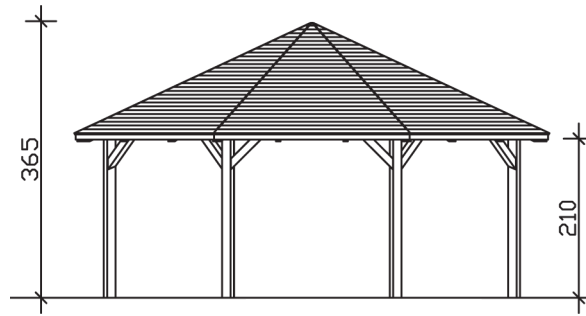

NICE 4

Massive Konstruktion aus hochwertigem Leimholz (BSH-Fichte)

Pavillon
NICE 4
630 x 630
68

Gestaltungsbeispiel

- Farblich unbehandelt
- Pfosten 12 x 12 cm
- Inklusive Aufschraubstützen
- 20 mm Dachschalung

PAVILLON NICE 4 630 x 630 cm

Datenblatt / Baubeschreibung

Material	Leimholz, Fichte
Farbbehandlung	Unbehandelt
Pfostenstärke	12 x 12 cm
Aufstellbreite	630 cm
Aufstelltiefe	630 cm
Grundfläche	32,78 m ²
Umbauter Raum	94,25 m ³
Breite Sockelmaß	546 cm
Tiefe Sockelmaß	546 cm
Durchfahrtshöhe vorne	210 cm
Durchfahrtshöhe hinten	210 cm
Durchfahrtsbreite	210 cm
Firsthöhe	365 cm
Traufenhöhe	210 cm
Schneelast	1,25 kN/m ²
Windlast	0,95 kN/m ²
Dachform	Spitzdach
Dachfläche	36,23 m ²
Dachneigung	25 °
Dacheindeckung	Dachschalung

Schindelbedarf á 2m²	30 Pakete
Dachstärke	20 mm
Wasserablauf	zur Seite
Pfostenabstand Tiefe	210 cm
Pfostenanzahl	8
Oberfläche Holz	142,45 m ²
Im Lieferumfang enthalten	Aufschraubstützen, Montagematerial, Aufbauanleitung
Anzahl Packstücke	1
Verpackungsgewicht gesamt	881 kg
Verpackungsmaße	Paket 1: 120 cm x 440 cm x 70 cm 881,0 kg
Artikelnummer	371679-00-31
EAN-Nummer	4018211371679
Garantie	5 Jahre gemäß unseren Garantiebedingungen

NICE 4
630 x 630 cm

Ansicht
vorne

Schnitt

Grundriss

NICE 4
630 x 630 cm

Schnitte und Ansichten Maßstab 1:100