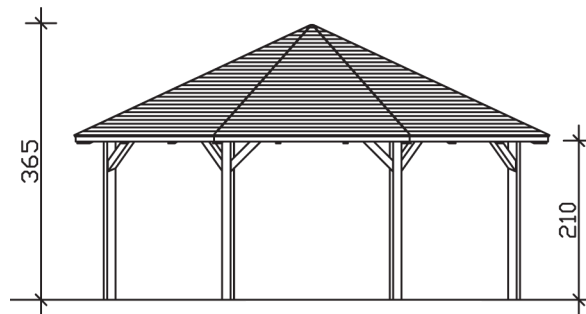

NICE 4

Massive Konstruktion aus hochwertigem Leimholz (BSH-Fichte)

Pavillon
NICE 4
630 x 630
68

Gestaltungsbeispiel

- Farblich unbehandelt
- Pfosten 12 x 12 cm
- Inklusive Aufschraubstützen
- 20 mm Dachschalung

PAVILLON NICE 4 630 x 630 cm

Datenblatt / Baubeschreibung

Material	Leimholz, Fichte
Farbbehandlung	Unbehandelt
Pfostenstärke	12 x 12 cm
Aufstellbreite	630 cm
Aufstelltiefe	630 cm
Grundfläche	32,78 m ²
Umbauter Raum	94,25 m ³
Breite Sockelmaß	546 cm
Tiefe Sockelmaß	546 cm
Durchfahrtshöhe vorne	210 cm
Durchfahrtshöhe hinten	210 cm
Durchfahrtsbreite	210 cm
Firsthöhe	365 cm
Traufenhöhe	210 cm
Schneelast	1,25 kN/m ²
Windlast	0,95 kN/m ²
Dachform	Spitzdach
Dachfläche	36,23 m ²
Dachneigung	25 °
Dacheindeckung	Dachschalung

Schindelbedarf á 2m²	30 Pakete
Dachstärke	20 mm
Wasserablauf	zur Seite
Pfostenabstand Tiefe	210 cm
Pfostenanzahl	8
Oberfläche Holz	142,45 m ²
Im Lieferumfang enthalten	Aufschraubstützen, Montagematerial, Aufbauanleitung
Anzahl Packstücke	1
Verpackungsgewicht gesamt	881 kg
Verpackungsmaße	Paket 1: 120 cm x 440 cm x 70 cm 881,0 kg
Artikelnummer	371679-00-31
EAN-Nummer	4018211371679
Garantie	5 Jahre gemäß unseren Garantiebedingungen

NICE 4
630 x 630 cm

Ansicht
vorne

Schnitt

Grundriss

NICE 4
630 x 630 cm

Schnitte und Ansichten Maßstab 1:100