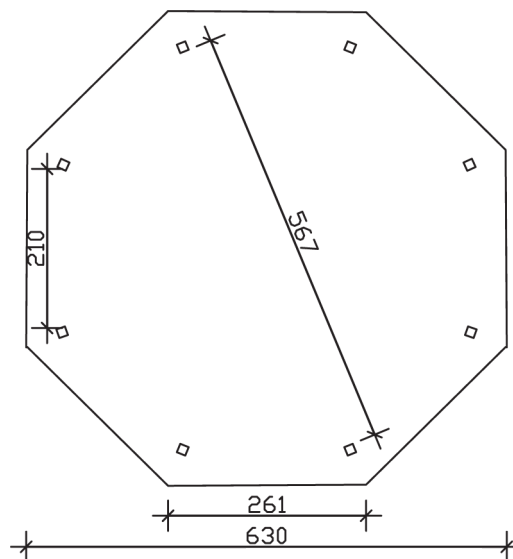

NICE 4

Massive Konstruktion aus hochwertigem Leimholz (BSH-Fichte)

Pavillon
NICE 4
630 x 630
68

Gestaltungsbeispiel

- Farblich unbehandelt
- Pfosten 12 x 12 cm
- Inklusive Aufschraubstützen
- 20 mm Dachschalung

PAVILLON NICE 4 630 x 630 cm

Datenblatt / Baubeschreibung

Material	Leimholz, Fichte
Farbbehandlung	Unbehandelt
Pfostenstärke	12 x 12 cm
Aufstellbreite	630 cm
Aufstelltiefe	630 cm
Grundfläche	32,78 m ²
Umbauter Raum	94,25 m ³
Breite Sockelmaß	546 cm
Tiefe Sockelmaß	546 cm
Durchfahrtshöhe vorne	210 cm
Durchfahrtshöhe hinten	210 cm
Durchfahrtsbreite	210 cm
Firsthöhe	365 cm
Traufenhöhe	210 cm
Schneelast	1,25 kN/m ²
Windlast	0,95 kN/m ²
Dachform	Spitzdach
Dachfläche	36,23 m ²
Dachneigung	25 °
Dacheindeckung	Dachschalung

Schindelbedarf á 2m²	30 Pakete
Dachstärke	20 mm
Wasserablauf	zur Seite
Pfostenabstand Tiefe	210 cm
Pfostenanzahl	8
Oberfläche Holz	142,45 m ²
Im Lieferumfang enthalten	Aufschraubstützen, Montagematerial, Aufbauanleitung
Anzahl Packstücke	1
Verpackungsgewicht gesamt	881 kg
Verpackungsmaße	Paket 1: 120 cm x 440 cm x 70 cm 881,0 kg
Artikelnummer	371679-00-31
EAN-Nummer	4018211371679
Garantie	5 Jahre gemäß unseren Garantiebedingungen

NICE 4
630 x 630 cm

Ansicht
vorne

Schnitt

Grundriss

NICE 4
630 x 630 cm

Schnitte und Ansichten Maßstab 1:100