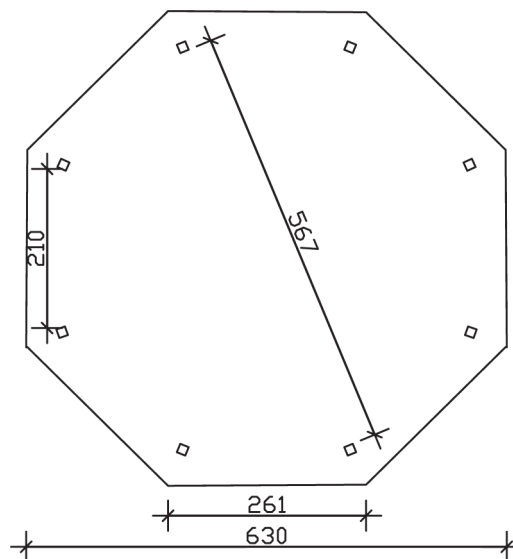

NICE 4

Massive Konstruktion aus hochwertigem Leimholz (BSH-Fichte)

Pavillon
NICE 4
630 x 630
68

Gestaltungsbeispiel

- Farblich behandelt in eiche hell
- Pfosten 12 x 12 cm
- Inklusive Aufschraubstützen
- 20 mm Dachschalung

PAVILLON NICE 4 630 x 630 cm

Datenblatt / Baubeschreibung

Material	Leimholz, Fichte
Farbbehandlung	Lasiert in Eiche hell
Pfostenstärke	12 x 12 cm
Aufstellbreite	630 cm
Aufstelltiefe	630 cm
Grundfläche	32,78 m ²
Umbauter Raum	94,25 m ³
Breite Sockelmaß	546 cm
Tiefe Sockelmaß	546 cm
Durchfahrtshöhe vorne	210 cm
Durchfahrtshöhe hinten	210 cm
Durchfahrtsbreite	210 cm
Firsthöhe	365 cm
Traufenhöhe	210 cm
Schneelast	1,25 kN/m ²
Windlast	0,95 kN/m ²
Dachform	Spitzdach
Dachfläche	36,23 m ²
Dachneigung	25 °
Dacheindeckung	Dachschalung

Schindelbedarf á 2m²	30 Pakete
Dachstärke	20 mm
Wasserablauf	zur Seite
Pfostenabstand Tiefe	210 cm
Pfostenanzahl	8
Oberfläche Holz	142,45 m ²
Im Lieferumfang enthalten	Aufschraubstützen, Montagematerial, Aufbauanleitung
Anzahl Packstücke	1
Verpackungsgewicht gesamt	1000 kg
Verpackungsmaße	Paket 1: 120 cm x 440 cm x 70 cm 1.000,0 kg
Artikelnummer	371679-01-31
EAN-Nummer	4018211008063
Garantie	5 Jahre gemäß unseren Garantiebedingungen

NICE 4
630 x 630 cm

Ansicht
vorne

Schnitt

Grundriss

NICE 4
630 x 630 cm

Schnitte und Ansichten Maßstab 1:100