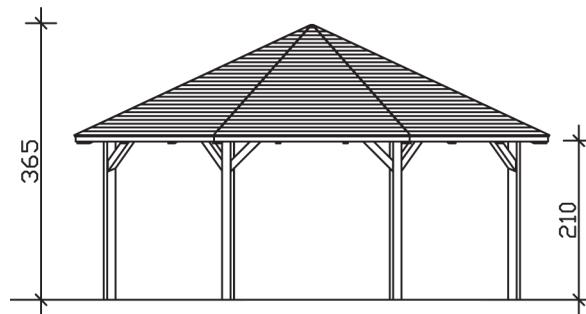

NICE 4

Massive Konstruktion aus hochwertigem Leimholz (BSH-Fichte)

Pavillon
NICE 4
630 x 630
68

Gestaltungsbeispiel

- Farblich behandelt in eiche hell
- Pfosten 12 x 12 cm
- Inklusive Aufschraubstützen
- 20 mm Dachschalung

PAVILLON NICE 4 630 x 630 cm

Datenblatt / Baubeschreibung

Material	Leimholz, Fichte
Farbbehandlung	Lasiert in Eiche hell
Pfostenstärke	12 x 12 cm
Aufstellbreite	630 cm
Aufstelltiefe	630 cm
Grundfläche	32,78 m ²
Umbauter Raum	94,25 m ³
Breite Sockelmaß	546 cm
Tiefe Sockelmaß	546 cm
Durchfahrtshöhe vorne	210 cm
Durchfahrtshöhe hinten	210 cm
Durchfahrtsbreite	210 cm
Firsthöhe	365 cm
Traufenhöhe	210 cm
Schneelast	1,25 kN/m ²
Windlast	0,95 kN/m ²
Dachform	Spitzdach
Dachfläche	36,23 m ²
Dachneigung	25 °
Dacheindeckung	Dachschalung

Schindelbedarf á 2m²	30 Pakete
Dachstärke	20 mm
Wasserablauf	zur Seite
Pfostenabstand Tiefe	210 cm
Pfostenanzahl	8
Oberfläche Holz	142,45 m ²
Im Lieferumfang enthalten	Aufschraubstützen, Montagematerial, Aufbauanleitung
Anzahl Packstücke	1
Verpackungsgewicht gesamt	1000 kg
Verpackungsmaße	Paket 1: 120 cm x 440 cm x 70 cm 1.000,0 kg
Artikelnummer	371679-01-31
EAN-Nummer	4018211008063
Garantie	5 Jahre gemäß unseren Garantiebedingungen

NICE 4
630 x 630 cm

Ansicht
vorne

Schnitt

Grundriss

NICE 4
630 x 630 cm

Schnitte und Ansichten Maßstab 1:100