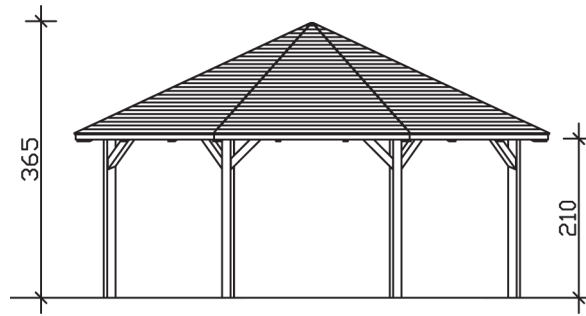

NICE 4

Massive Konstruktion aus hochwertigem Leimholz (BSH-Fichte)

Pavillon
NICE 4
630 x 630
68

Gestaltungsbeispiel

- Farblich behandelt in eiche hell
- Pfosten 12 x 12 cm
- Inklusive Aufschraubstützen
- 20 mm Dachschalung

PAVILLON NICE 4 630 x 630 cm

Datenblatt / Baubeschreibung

Material	Leimholz, Fichte
Farbbehandlung	Lasiert in Eiche hell
Pfostenstärke	12 x 12 cm
Aufstellbreite	630 cm
Aufstelltiefe	630 cm
Grundfläche	32,78 m ²
Umbauter Raum	94,25 m ³
Breite Sockelmaß	546 cm
Tiefe Sockelmaß	546 cm
Durchfahrtshöhe vorne	210 cm
Durchfahrtshöhe hinten	210 cm
Durchfahrtsbreite	210 cm
Firsthöhe	365 cm
Traufenhöhe	210 cm
Schneelast	1,25 kN/m ²
Windlast	0,95 kN/m ²
Dachform	Spitzdach
Dachfläche	36,23 m ²
Dachneigung	25 °
Dacheindeckung	Dachschalung

Schindelbedarf á 2m²	30 Pakete
Dachstärke	20 mm
Wasserablauf	zur Seite
Pfostenabstand Tiefe	210 cm
Pfostenanzahl	8
Oberfläche Holz	142,45 m ²
Im Lieferumfang enthalten	Aufschraubstützen, Montagematerial, Aufbauanleitung
Anzahl Packstücke	1
Verpackungsgewicht gesamt	1000 kg
Verpackungsmaße	Paket 1: 120 cm x 440 cm x 70 cm 1.000,0 kg
Artikelnummer	371679-01-31
EAN-Nummer	4018211008063
Garantie	5 Jahre gemäß unseren Garantiebedingungen

NICE 4
630 x 630 cm

Ansicht
vorne

Schnitt

Grundriss

NICE 4
630 x 630 cm

Schnitte und Ansichten Maßstab 1:100