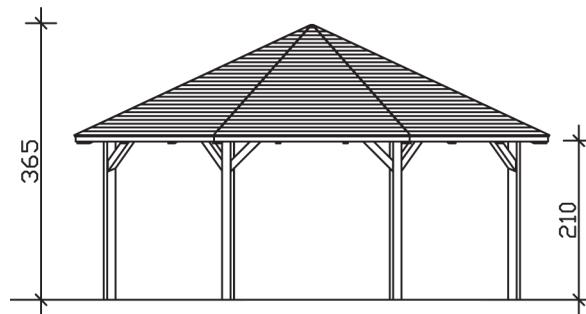

NICE 4

Massive Konstruktion aus hochwertigem Leimholz (BSH-Fichte)

Pavillon
NICE 4
630 x 630
630

Gestaltungsbeispiel

- Farblich behandelt in nussbaum
- Pfosten 12 x 12 cm
- Inklusive Aufschraubstützen
- 20 mm Dachschalung

PAVILLON NICE 4 630 x 630 cm

Datenblatt / Baubeschreibung

Material	Leimholz, Fichte
Farbbehandlung	Lasiert in Nussbaum
Pfostenstärke	12 x 12 cm
Aufstellbreite	630 cm
Aufstelltiefe	630 cm
Grundfläche	32,78 m ²
Umbauter Raum	94,25 m ³
Breite Sockelmaß	546 cm
Tiefe Sockelmaß	546 cm
Durchfahrtshöhe vorne	210 cm
Durchfahrtshöhe hinten	210 cm
Durchfahrtsbreite	210 cm
Firsthöhe	365 cm
Traufenhöhe	210 cm
Schneelast	1,25 kN/m ²
Windlast	0,95 kN/m ²
Dachform	Spitzdach
Dachfläche	36,23 m ²
Dachneigung	25 °
Dacheindeckung	Dachschalung

Schindelbedarf á 2m²	30 Pakete
Dachstärke	20 mm
Wasserablauf	zur Seite
Pfostenabstand Tiefe	210 cm
Pfostenanzahl	8
Oberfläche Holz	142,45 m ²
Im Lieferumfang enthalten	Aufschraubstützen, Montagematerial, Aufbauanleitung
Anzahl Packstücke	1
Verpackungsgewicht gesamt	1000 kg
Verpackungsmaße	Paket 1: 120 cm x 440 cm x 70 cm 1.000,0 kg
Artikelnummer	371679-03-31
EAN-Nummer	4018211008087
Garantie	5 Jahre gemäß unseren Garantiebedingungen

NICE 4
630 x 630 cm

Ansicht
vorne

Schnitt

Grundriss

NICE 4
630 x 630 cm

Schnitte und Ansichten Maßstab 1:100