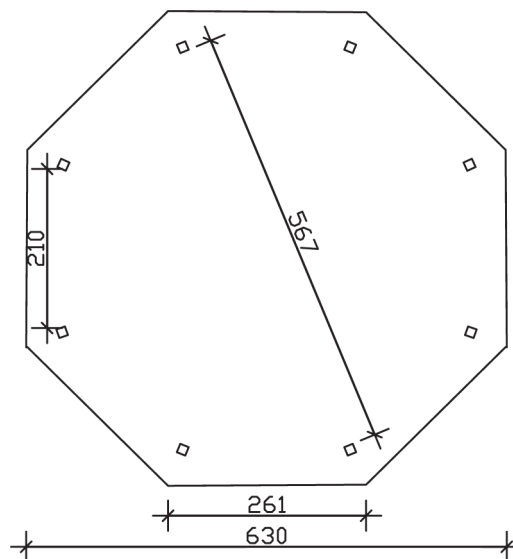

NICE 4

Massive Konstruktion aus hochwertigem Leimholz (BSH-Fichte)

Pavillon
NICE 4
630 x 630
630

Gestaltungsbeispiel

- Farblich behandelt in nussbaum
- Pfosten 12 x 12 cm
- Inklusive Aufschraubstützen
- 20 mm Dachschalung

PAVILLON NICE 4 630 x 630 cm

Datenblatt / Baubeschreibung

Material	Leimholz, Fichte
Farbbehandlung	Lasiert in Nussbaum
Pfostenstärke	12 x 12 cm
Aufstellbreite	630 cm
Aufstelltiefe	630 cm
Grundfläche	32,78 m ²
Umbauter Raum	94,25 m ³
Breite Sockelmaß	546 cm
Tiefe Sockelmaß	546 cm
Durchfahrtshöhe vorne	210 cm
Durchfahrtshöhe hinten	210 cm
Durchfahrtsbreite	210 cm
Firsthöhe	365 cm
Traufenhöhe	210 cm
Schneelast	1,25 kN/m ²
Windlast	0,95 kN/m ²
Dachform	Spitzdach
Dachfläche	36,23 m ²
Dachneigung	25 °
Dacheindeckung	Dachschalung

Schindelbedarf á 2m²	30 Pakete
Dachstärke	20 mm
Wasserablauf	zur Seite
Pfostenabstand Tiefe	210 cm
Pfostenanzahl	8
Oberfläche Holz	142,45 m ²
Im Lieferumfang enthalten	Aufschraubstützen, Montagematerial, Aufbauanleitung
Anzahl Packstücke	1
Verpackungsgewicht gesamt	1000 kg
Verpackungsmaße	Paket 1: 120 cm x 440 cm x 70 cm 1.000,0 kg
Artikelnummer	371679-03-31
EAN-Nummer	4018211008087
Garantie	5 Jahre gemäß unseren Garantiebedingungen

NICE 4
630 x 630 cm

Ansicht
vorne

Schnitt

Grundriss

NICE 4
630 x 630 cm

Schnitte und Ansichten Maßstab 1:100