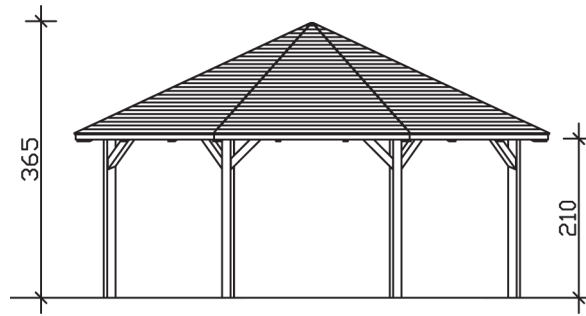

NICE 4

Massive Konstruktion aus hochwertigem Leimholz (BSH-Fichte)

Pavillon
NICE 4
630 x 630
630

Gestaltungsbeispiel

- Farblich behandelt in nussbaum
- Pfosten 12 x 12 cm
- Inklusive Aufschraubstützen
- 20 mm Dachschalung

PAVILLON NICE 4 630 x 630 cm

Datenblatt / Baubeschreibung

Material	Leimholz, Fichte
Farbbehandlung	Lasiert in Nussbaum
Pfostenstärke	12 x 12 cm
Aufstellbreite	630 cm
Aufstelltiefe	630 cm
Grundfläche	32,78 m ²
Umbauter Raum	94,25 m ³
Breite Sockelmaß	546 cm
Tiefe Sockelmaß	546 cm
Durchfahrtshöhe vorne	210 cm
Durchfahrtshöhe hinten	210 cm
Durchfahrtsbreite	210 cm
Firsthöhe	365 cm
Traufenhöhe	210 cm
Schneelast	1,25 kN/m ²
Windlast	0,95 kN/m ²
Dachform	Spitzdach
Dachfläche	36,23 m ²
Dachneigung	25 °
Dacheindeckung	Dachschalung

Schindelbedarf á 2m²	30 Pakete
Dachstärke	20 mm
Wasserablauf	zur Seite
Pfostenabstand Tiefe	210 cm
Pfostenanzahl	8
Oberfläche Holz	142,45 m ²
Im Lieferumfang enthalten	Aufschraubstützen, Montagematerial, Aufbauanleitung
Anzahl Packstücke	1
Verpackungsgewicht gesamt	1000 kg
Verpackungsmaße	Paket 1: 120 cm x 440 cm x 70 cm 1.000,0 kg
Artikelnummer	371679-03-31
EAN-Nummer	4018211008087
Garantie	5 Jahre gemäß unseren Garantiebedingungen

NICE 4
630 x 630 cm

Ansicht
vorne

Schnitt

Grundriss

NICE 4
630 x 630 cm

Schnitte und Ansichten Maßstab 1:100