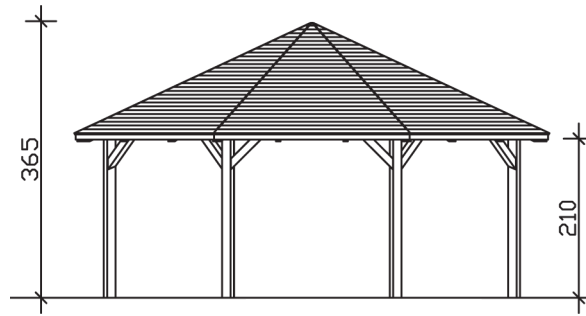

NICE 4

Massive Konstruktion aus hochwertigem Leimholz (BSH-Fichte)

Pavillon
NICE 4
630 x 630
68

Gestaltungsbeispiel

- Farblich behandelt in weiß
- Pfosten 12 x 12 cm
- Inklusive Aufschraubstützen
- 20 mm Dachschalung

PAVILLON NICE 4 630 x 630 cm

Datenblatt / Baubeschreibung

Material	Leimholz, Fichte
Farbbehandlung	Lasiert in Weiß
Pfostenstärke	12 x 12 cm
Aufstellbreite	630 cm
Aufstelltiefe	630 cm
Grundfläche	32,78 m ²
Umbauter Raum	94,25 m ³
Breite Sockelmaß	546 cm
Tiefe Sockelmaß	546 cm
Durchfahrtshöhe vorne	210 cm
Durchfahrtshöhe hinten	210 cm
Durchfahrtsbreite	210 cm
Firsthöhe	365 cm
Traufenhöhe	210 cm
Schneelast	1,25 kN/m ²
Windlast	0,95 kN/m ²
Dachform	Spitzdach
Dachfläche	36,23 m ²
Dachneigung	25 °
Dacheindeckung	Dachschalung

Schindelbedarf á 2m²	30 Pakete
Dachstärke	20 mm
Wasserablauf	zur Seite
Pfostenabstand Tiefe	210 cm
Pfostenanzahl	8
Oberfläche Holz	142,45 m ²
Im Lieferumfang enthalten	Aufschraubstützen, Montagematerial, Aufbauanleitung
Anzahl Packstücke	1
Verpackungsgewicht gesamt	1000 kg
Verpackungsmaße	Paket 1: 120 cm x 440 cm x 70 cm 1.000,0 kg
Artikelnummer	371679-11-31
EAN-Nummer	4018211008094
Garantie	5 Jahre gemäß unseren Garantiebedingungen

NICE 4
630 x 630 cm

Ansicht
vorne

Schnitt

Grundriss

NICE 4
630 x 630 cm

Schnitte und Ansichten Maßstab 1:100