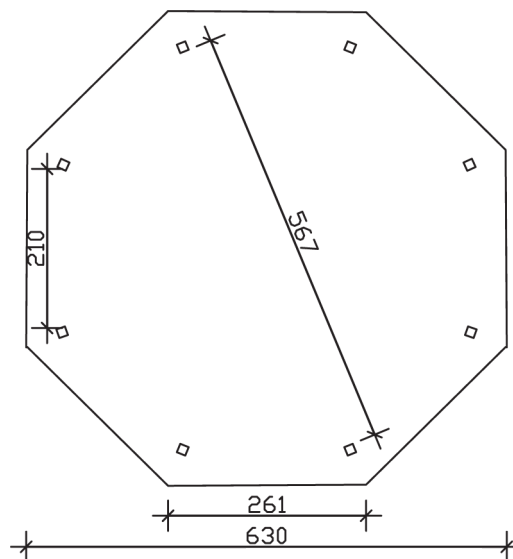

NICE 4

Massive Konstruktion aus hochwertigem Leimholz (BSH-Fichte)

Pavillon
NICE 4
630 x 630
68

Gestaltungsbeispiel

- Farblich behandelt in weiß
- Pfosten 12 x 12 cm
- Inklusive Aufschraubstützen
- 20 mm Dachschalung

PAVILLON NICE 4 630 x 630 cm

Datenblatt / Baubeschreibung

Material	Leimholz, Fichte
Farbbehandlung	Lasiert in Weiß
Pfostenstärke	12 x 12 cm
Aufstellbreite	630 cm
Aufstelltiefe	630 cm
Grundfläche	32,78 m ²
Umbauter Raum	94,25 m ³
Breite Sockelmaß	546 cm
Tiefe Sockelmaß	546 cm
Durchfahrtshöhe vorne	210 cm
Durchfahrtshöhe hinten	210 cm
Durchfahrtsbreite	210 cm
Firsthöhe	365 cm
Traufenhöhe	210 cm
Schneelast	1,25 kN/m ²
Windlast	0,95 kN/m ²
Dachform	Spitzdach
Dachfläche	36,23 m ²
Dachneigung	25 °
Dacheindeckung	Dachschalung

Schindelbedarf á 2m²	30 Pakete
Dachstärke	20 mm
Wasserablauf	zur Seite
Pfostenabstand Tiefe	210 cm
Pfostenanzahl	8
Oberfläche Holz	142,45 m ²
Im Lieferumfang enthalten	Aufschraubstützen, Montagematerial, Aufbauanleitung
Anzahl Packstücke	1
Verpackungsgewicht gesamt	1000 kg
Verpackungsmaße	Paket 1: 120 cm x 440 cm x 70 cm 1.000,0 kg
Artikelnummer	371679-11-31
EAN-Nummer	4018211008094
Garantie	5 Jahre gemäß unseren Garantiebedingungen

NICE 4
630 x 630 cm

Ansicht
vorne

Schnitt

Grundriss

NICE 4
630 x 630 cm

Schnitte und Ansichten Maßstab 1:100