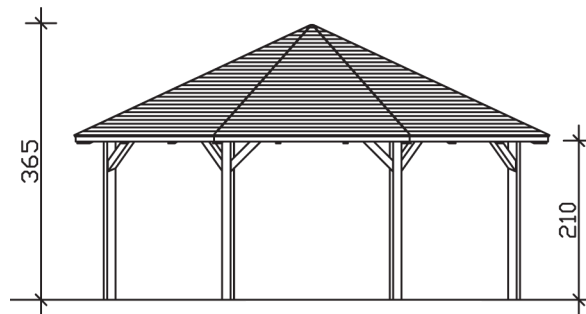

NICE 4

Massive Konstruktion aus hochwertigem Leimholz (BSH-Fichte)

Pavillon
NICE 4
630 x 630
68

Gestaltungsbeispiel

- Farblich behandelt in weiß
- Pfosten 12 x 12 cm
- Inklusive Aufschraubstützen
- 20 mm Dachschalung

PAVILLON NICE 4 630 x 630 cm

Datenblatt / Baubeschreibung

Material	Leimholz, Fichte
Farbbehandlung	Lasiert in Weiß
Pfostenstärke	12 x 12 cm
Aufstellbreite	630 cm
Aufstelltiefe	630 cm
Grundfläche	32,78 m ²
Umbauter Raum	94,25 m ³
Breite Sockelmaß	546 cm
Tiefe Sockelmaß	546 cm
Durchfahrtshöhe vorne	210 cm
Durchfahrtshöhe hinten	210 cm
Durchfahrtsbreite	210 cm
Firsthöhe	365 cm
Traufenhöhe	210 cm
Schneelast	1,25 kN/m ²
Windlast	0,95 kN/m ²
Dachform	Spitzdach
Dachfläche	36,23 m ²
Dachneigung	25 °
Dacheindeckung	Dachschalung

Schindelbedarf á 2m²	30 Pakete
Dachstärke	20 mm
Wasserablauf	zur Seite
Pfostenabstand Tiefe	210 cm
Pfostenanzahl	8
Oberfläche Holz	142,45 m ²
Im Lieferumfang enthalten	Aufschraubstützen, Montagematerial, Aufbauanleitung
Anzahl Packstücke	1
Verpackungsgewicht gesamt	1000 kg
Verpackungsmaße	Paket 1: 120 cm x 440 cm x 70 cm 1.000,0 kg
Artikelnummer	371679-11-31
EAN-Nummer	4018211008094
Garantie	5 Jahre gemäß unseren Garantiebedingungen

NICE 4
630 x 630 cm

Ansicht
vorne

Schnitt

Grundriss

NICE 4
630 x 630 cm

Schnitte und Ansichten Maßstab 1:100