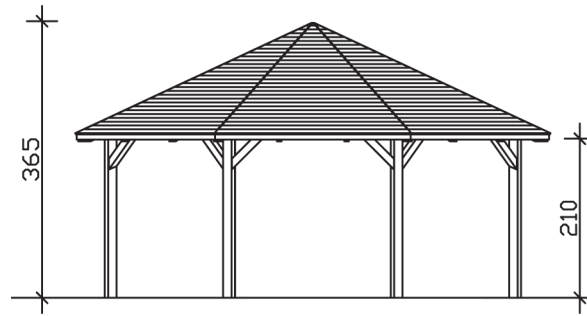

NICE 4

Massive Konstruktion aus hochwertigem Leimholz (BSH-Fichte)

Pavillon
NICE 4
630 x 630
68

Gestaltungsbeispiel

- Farblich behandelt in schiefergrau
- Pfosten 12 x 12 cm
- Inklusive Aufschraubstützen
- 20 mm Dachschalung

PAVILLON NICE 4 630 x 630 cm

Datenblatt / Baubeschreibung

| | |
|-------------------------------|-------------------------|
| Material | Leimholz, Fichte |
| Farbbehandlung | Lasiert in Schiefergrau |
| Pfostenstärke | 12 x 12 cm |
| Aufstellbreite | 630 cm |
| Aufstelltiefe | 630 cm |
| Grundfläche | 32,78 m ² |
| Umbauter Raum | 94,25 m ³ |
| Breite Sockelmaß | 546 cm |
| Tiefe Sockelmaß | 546 cm |
| Durchfahrtshöhe vorne | 210 cm |
| Durchfahrtshöhe hinten | 210 cm |
| Durchfahrtsbreite | 210 cm |
| Firsthöhe | 365 cm |
| Traufenhöhe | 210 cm |
| Schneelast | 1,25 kN/m ² |
| Windlast | 0,95 kN/m ² |
| Dachform | Spitzdach |
| Dachfläche | 36,23 m ² |
| Dachneigung | 25 ° |
| Dacheindeckung | Dachschalung |

| | |
|--|---|
| Schindelbedarf á 2m² | 30 Pakete |
| Dachstärke | 20 mm |
| Wasserablauf | zur Seite |
| Pfostenabstand Tiefe | 210 cm |
| Pfostenanzahl | 8 |
| Oberfläche Holz | 142,45 m ² |
| Im Lieferumfang enthalten | Aufschraubstützen, Montagematerial, Aufbauanleitung |
| Anzahl Packstücke | 1 |
| Verpackungsgewicht gesamt | 1000 kg |
| Verpackungsmaße | Paket 1: 120 cm x 440 cm x 70 cm 1.000,0 kg |
| Artikelnummer | 371679-13-31 |
| EAN-Nummer | 4018211032754 |
| Garantie | 5 Jahre gemäß unseren Garantiebedingungen |

NICE 4
630 x 630 cm

Ansicht
vorne

Schnitt

Grundriss

NICE 4
630 x 630 cm

Schnitte und Ansichten Maßstab 1:100