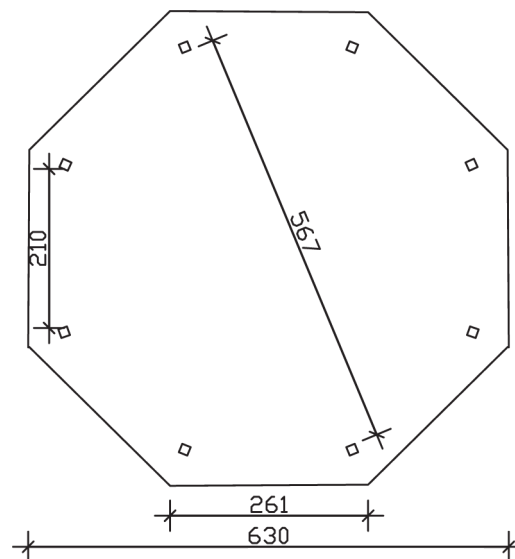

NICE 4

Massive Konstruktion aus hochwertigem Leimholz (BSH-Fichte)

Pavillon
NICE 4
630 x 630
68

Gestaltungsbeispiel

- Farblich behandelt in schiefergrau
- Pfosten 12 x 12 cm
- Inklusive Aufschraubstützen
- 20 mm Dachschalung

PAVILLON NICE 4 630 x 630 cm

Datenblatt / Baubeschreibung

| | |
|-------------------------------|-------------------------|
| Material | Leimholz, Fichte |
| Farbbehandlung | Lasiert in Schiefergrau |
| Pfostenstärke | 12 x 12 cm |
| Aufstellbreite | 630 cm |
| Aufstelltiefe | 630 cm |
| Grundfläche | 32,78 m ² |
| Umbauter Raum | 94,25 m ³ |
| Breite Sockelmaß | 546 cm |
| Tiefe Sockelmaß | 546 cm |
| Durchfahrtshöhe vorne | 210 cm |
| Durchfahrtshöhe hinten | 210 cm |
| Durchfahrtsbreite | 210 cm |
| Firsthöhe | 365 cm |
| Traufenhöhe | 210 cm |
| Schneelast | 1,25 kN/m ² |
| Windlast | 0,95 kN/m ² |
| Dachform | Spitzdach |
| Dachfläche | 36,23 m ² |
| Dachneigung | 25 ° |
| Dacheindeckung | Dachschalung |

| | |
|--|---|
| Schindelbedarf á 2m² | 30 Pakete |
| Dachstärke | 20 mm |
| Wasserablauf | zur Seite |
| Pfostenabstand Tiefe | 210 cm |
| Pfostenanzahl | 8 |
| Oberfläche Holz | 142,45 m ² |
| Im Lieferumfang enthalten | Aufschraubstützen, Montagematerial, Aufbauanleitung |
| Anzahl Packstücke | 1 |
| Verpackungsgewicht gesamt | 1000 kg |
| Verpackungsmaße | Paket 1: 120 cm x 440 cm x 70 cm 1.000,0 kg |
| Artikelnummer | 371679-13-31 |
| EAN-Nummer | 4018211032754 |
| Garantie | 5 Jahre gemäß unseren Garantiebedingungen |

NICE 4
630 x 630 cm

Ansicht
vorne

Schnitt

Grundriss

NICE 4
630 x 630 cm

Schnitte und Ansichten Maßstab 1:100