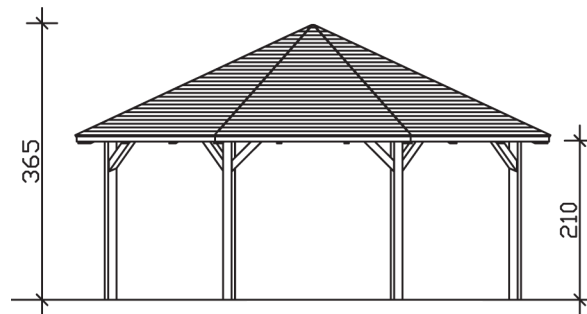

NICE 4

Massive Konstruktion aus hochwertigem Leimholz (BSH-Fichte)

Pavillon
NICE 4
630 x 630
68

Gestaltungsbeispiel

- Farblich behandelt in schiefergrau
- Pfosten 12 x 12 cm
- Inklusive Aufschraubstützen
- 20 mm Dachschalung

PAVILLON NICE 4 630 x 630 cm

Datenblatt / Baubeschreibung

| | |
|-------------------------------|-------------------------|
| Material | Leimholz, Fichte |
| Farbbehandlung | Lasiert in Schiefergrau |
| Pfostenstärke | 12 x 12 cm |
| Aufstellbreite | 630 cm |
| Aufstelltiefe | 630 cm |
| Grundfläche | 32,78 m ² |
| Umbauter Raum | 94,25 m ³ |
| Breite Sockelmaß | 546 cm |
| Tiefe Sockelmaß | 546 cm |
| Durchfahrtshöhe vorne | 210 cm |
| Durchfahrtshöhe hinten | 210 cm |
| Durchfahrtsbreite | 210 cm |
| Firsthöhe | 365 cm |
| Traufenhöhe | 210 cm |
| Schneelast | 1,25 kN/m ² |
| Windlast | 0,95 kN/m ² |
| Dachform | Spitzdach |
| Dachfläche | 36,23 m ² |
| Dachneigung | 25 ° |
| Dacheindeckung | Dachschalung |

| | |
|--|---|
| Schindelbedarf á 2m² | 30 Pakete |
| Dachstärke | 20 mm |
| Wasserablauf | zur Seite |
| Pfostenabstand Tiefe | 210 cm |
| Pfostenanzahl | 8 |
| Oberfläche Holz | 142,45 m ² |
| Im Lieferumfang enthalten | Aufschraubstützen, Montagematerial, Aufbauanleitung |
| Anzahl Packstücke | 1 |
| Verpackungsgewicht gesamt | 1000 kg |
| Verpackungsmaße | Paket 1: 120 cm x 440 cm x 70 cm 1.000,0 kg |
| Artikelnummer | 371679-13-31 |
| EAN-Nummer | 4018211032754 |
| Garantie | 5 Jahre gemäß unseren Garantiebedingungen |

NICE 4
630 x 630 cm

Ansicht
vorne

Schnitt

Grundriss

NICE 4
630 x 630 cm

Schnitte und Ansichten Maßstab 1:100