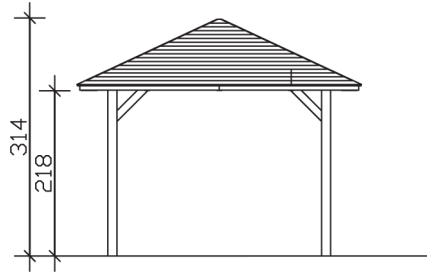

CANNES 1

Massive Konstruktion aus hochwertigem Leimholz (BSH-Fichte)

Pavillon
CANNES 1
 374 x 374 cm

Gestaltungsbeispiel

- Farblich unbehandelt
- Pfosten 12 x 12 cm
- Inklusive Aufschraubstützen
- 20 mm Dachschalung

PAVILLON CANNES 1 374 x 374 cm

Datenblatt / Baubeschreibung

Material	Leimholz, Fichte
Farbbehandlung	Unbehandelt
Pfostenstärke	12 x 12 cm
Aufstellbreite	374 cm
Aufstelltiefe	374 cm
Grundfläche	13,99 m ²
Umbauter Raum	37,21 m ³
Breite Sockelmaß	294 cm
Tiefe Sockelmaß	294 cm
Durchfahrtshöhe vorne	218 cm
Durchfahrtshöhe hinten	218 cm
Durchfahrtsbreite	270 cm
Firsthöhe	314 cm
Traufenhöhe	218 cm
Schneelast	3,00 kN/m ²
Windlast	0,95 kN/m ²
Dachform	Spitzdach
Dachfläche	15,48 m ²
Dachneigung	25 °
Dacheindeckung	Dachschalung

Schindelbedarf á 2m²	12 Pakete
Dachstärke	20 mm
Wasserablauf	zur Seite
Pfostenabstand Tiefe	270 cm
Pfostenanzahl	4
Oberfläche Holz	61,90 m ²
Im Lieferumfang enthalten	Aufschraubstützen, Montagematerial, Aufbauanleitung
Anzahl Packstücke	1
Verpackungsgewicht gesamt	498 kg
Verpackungsmaße	Paket 1: 120 cm x 320 cm x 65 cm 498,0 kg
Artikelnummer	371754-00-31
EAN-Nummer	4018211371754
Garantie	5 Jahre gemäß unseren Garantiebedingungen

CANNES 1
374 x 374 cm

Ansicht
vorne

Schnitt

Grundriss

CANNES 1

374 x 374 cm

Schnitte und Ansichten Maßstab 1:100