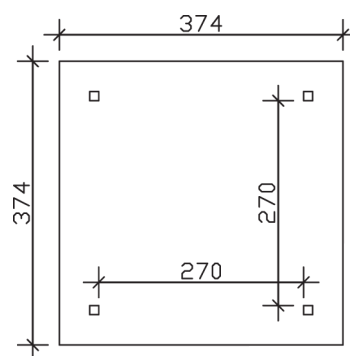

CANNES 1

Massive Konstruktion aus hochwertigem Leimholz (BSH-Fichte)

Pavillon
CANNES 1
 374 x 374 cm

Gestaltungsbeispiel

- Farblich unbehandelt
- Pfosten 12 x 12 cm
- Inklusive Aufschraubstützen
- 20 mm Dachschalung

PAVILLON CANNES 1 374 x 374 cm

Datenblatt / Baubeschreibung

Material	Leimholz, Fichte
Farbbehandlung	Unbehandelt
Pfostenstärke	12 x 12 cm
Aufstellbreite	374 cm
Aufstelltiefe	374 cm
Grundfläche	13,99 m ²
Umbauter Raum	37,21 m ³
Breite Sockelmaß	294 cm
Tiefe Sockelmaß	294 cm
Durchfahrtshöhe vorne	218 cm
Durchfahrtshöhe hinten	218 cm
Durchfahrtsbreite	270 cm
Firsthöhe	314 cm
Traufenhöhe	218 cm
Schneelast	3,00 kN/m ²
Windlast	0,95 kN/m ²
Dachform	Spitzdach
Dachfläche	15,48 m ²
Dachneigung	25 °
Dacheindeckung	Dachschalung

Schindelbedarf á 2m²	12 Pakete
Dachstärke	20 mm
Wasserablauf	zur Seite
Pfostenabstand Tiefe	270 cm
Pfostenanzahl	4
Oberfläche Holz	61,90 m ²
Im Lieferumfang enthalten	Aufschraubstützen, Montagematerial, Aufbauanleitung
Anzahl Packstücke	1
Verpackungsgewicht gesamt	498 kg
Verpackungsmaße	Paket 1: 120 cm x 320 cm x 65 cm 498,0 kg
Artikelnummer	371754-00-31
EAN-Nummer	4018211371754
Garantie	5 Jahre gemäß unseren Garantiebedingungen

CANNES 1
374 x 374 cm

Ansicht
vorne

Schnitt

Grundriss

CANNES 1

374 x 374 cm

Schnitte und Ansichten Maßstab 1:100