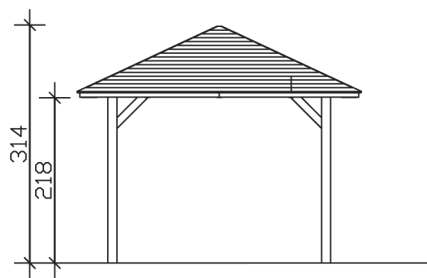

CANNES 1

Massive Konstruktion aus hochwertigem Leimholz (BSH-Fichte)

Pavillon
CANNES 1
 374 x 374 cm

Gestaltungsbeispiel

- Farblich unbehandelt
- Pfosten 12 x 12 cm
- Inklusive Aufschraubstützen
- 20 mm Dachschalung

PAVILLON CANNES 1 374 x 374 cm

Datenblatt / Baubeschreibung

Material	Leimholz, Fichte
Farbbehandlung	Unbehandelt
Pfostenstärke	12 x 12 cm
Aufstellbreite	374 cm
Aufstelltiefe	374 cm
Grundfläche	13,99 m ²
Umbauter Raum	37,21 m ³
Breite Sockelmaß	294 cm
Tiefe Sockelmaß	294 cm
Durchfahrtshöhe vorne	218 cm
Durchfahrtshöhe hinten	218 cm
Durchfahrtsbreite	270 cm
Firsthöhe	314 cm
Traufenhöhe	218 cm
Schneelast	3,00 kN/m ²
Windlast	0,95 kN/m ²
Dachform	Spitzdach
Dachfläche	15,48 m ²
Dachneigung	25 °
Dacheindeckung	Dachschalung

Schindelbedarf á 2m²	12 Pakete
Dachstärke	20 mm
Wasserablauf	zur Seite
Pfostenabstand Tiefe	270 cm
Pfostenanzahl	4
Oberfläche Holz	61,90 m ²
Im Lieferumfang enthalten	Aufschraubstützen, Montagematerial, Aufbauanleitung
Anzahl Packstücke	1
Verpackungsgewicht gesamt	498 kg
Verpackungsmaße	Paket 1: 120 cm x 320 cm x 65 cm 498,0 kg
Artikelnummer	371754-00-31
EAN-Nummer	4018211371754
Garantie	5 Jahre gemäß unseren Garantiebedingungen

CANNES 1
374 x 374 cm

Ansicht
vorne

Schnitt

Grundriss

CANNES 1

374 x 374 cm

Schnitte und Ansichten Maßstab 1:100