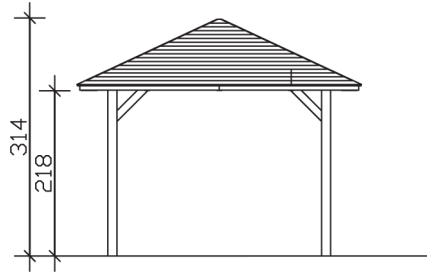

CANNES 1

Massive Konstruktion aus hochwertigem Leimholz (BSH-Fichte)

Pavillon
CANNES 1
 374 x 374 cm

Gestaltungsbeispiel

- Farblich behandelt in eiche hell
- Pfosten 12 x 12 cm
- Inklusive Aufschraubstützen
- 20 mm Dachschalung

PAVILLON CANNES 1 374 x 374 cm

Datenblatt / Baubeschreibung

Material	Leimholz, Fichte
Farbbehandlung	Lasiert in Eiche hell
Pfostenstärke	12 x 12 cm
Aufstellbreite	374 cm
Aufstelltiefe	374 cm
Grundfläche	13,99 m ²
Umbauter Raum	37,21 m ³
Breite Sockelmaß	294 cm
Tiefe Sockelmaß	294 cm
Durchfahrtshöhe vorne	218 cm
Durchfahrtshöhe hinten	218 cm
Durchfahrtsbreite	270 cm
Firsthöhe	314 cm
Traufenhöhe	218 cm
Schneelast	3,00 kN/m ²
Windlast	0,95 kN/m ²
Dachform	Spitzdach
Dachfläche	15,48 m ²
Dachneigung	25 °
Dacheindeckung	Dachschalung

Schindelbedarf á 2m²	12 Pakete
Dachstärke	20 mm
Wasserablauf	zur Seite
Pfostenabstand Tiefe	270 cm
Pfostenanzahl	4
Oberfläche Holz	61,90 m ²
Im Lieferumfang enthalten	Aufschraubstützen, Montagematerial, Aufbauanleitung
Anzahl Packstücke	1
Verpackungsgewicht gesamt	498 kg
Verpackungsmaße	Paket 1: 120 cm x 320 cm x 55 cm 498,0 kg
Artikelnummer	371754-01-31
EAN-Nummer	4018211006663
Garantie	5 Jahre gemäß unseren Garantiebedingungen

CANNES 1
374 x 374 cm

Ansicht
vorne

Schnitt

Grundriss

CANNES 1

374 x 374 cm

Schnitte und Ansichten Maßstab 1:100