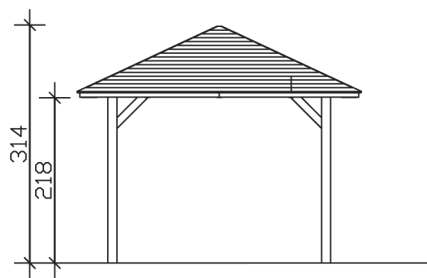

CANNES 1

Massive Konstruktion aus hochwertigem Leimholz (BSH-Fichte)

Pavillon
CANNES 1
 374 x 374 cm

Gestaltungsbeispiel

- Farblich behandelt in eiche hell
- Pfosten 12 x 12 cm
- Inklusive Aufschraubstützen
- 20 mm Dachschalung

PAVILLON CANNES 1 374 x 374 cm

Datenblatt / Baubeschreibung

Material	Leimholz, Fichte
Farbbehandlung	Lasiert in Eiche hell
Pfostenstärke	12 x 12 cm
Aufstellbreite	374 cm
Aufstelltiefe	374 cm
Grundfläche	13,99 m ²
Umbauter Raum	37,21 m ³
Breite Sockelmaß	294 cm
Tiefe Sockelmaß	294 cm
Durchfahrtshöhe vorne	218 cm
Durchfahrtshöhe hinten	218 cm
Durchfahrtsbreite	270 cm
Firsthöhe	314 cm
Traufenhöhe	218 cm
Schneelast	3,00 kN/m ²
Windlast	0,95 kN/m ²
Dachform	Spitzdach
Dachfläche	15,48 m ²
Dachneigung	25 °
Dacheindeckung	Dachschalung

Schindelbedarf á 2m²	12 Pakete
Dachstärke	20 mm
Wasserablauf	zur Seite
Pfostenabstand Tiefe	270 cm
Pfostenanzahl	4
Oberfläche Holz	61,90 m ²
Im Lieferumfang enthalten	Aufschraubstützen, Montagematerial, Aufbauanleitung
Anzahl Packstücke	1
Verpackungsgewicht gesamt	498 kg
Verpackungsmaße	Paket 1: 120 cm x 320 cm x 55 cm 498,0 kg
Artikelnummer	371754-01-31
EAN-Nummer	4018211006663
Garantie	5 Jahre gemäß unseren Garantiebedingungen

CANNES 1
374 x 374 cm

Ansicht
vorne

Schnitt

Grundriss

CANNES 1

374 x 374 cm

Schnitte und Ansichten Maßstab 1:100