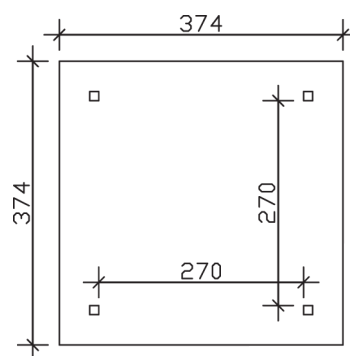

CANNES 1

Massive Konstruktion aus hochwertigem Leimholz (BSH-Fichte)

Pavillon
CANNES 1
 374 x 374 cm

Gestaltungsbeispiel

- Farblich behandelt in eiche hell
- Pfosten 12 x 12 cm
- Inklusive Aufschraubstützen
- 20 mm Dachschalung

PAVILLON CANNES 1 374 x 374 cm

Datenblatt / Baubeschreibung

Material	Leimholz, Fichte
Farbbehandlung	Lasiert in Eiche hell
Pfostenstärke	12 x 12 cm
Aufstellbreite	374 cm
Aufstelltiefe	374 cm
Grundfläche	13,99 m ²
Umbauter Raum	37,21 m ³
Breite Sockelmaß	294 cm
Tiefe Sockelmaß	294 cm
Durchfahrtshöhe vorne	218 cm
Durchfahrtshöhe hinten	218 cm
Durchfahrtsbreite	270 cm
Firsthöhe	314 cm
Traufenhöhe	218 cm
Schneelast	3,00 kN/m ²
Windlast	0,95 kN/m ²
Dachform	Spitzdach
Dachfläche	15,48 m ²
Dachneigung	25 °
Dacheindeckung	Dachschalung

Schindelbedarf á 2m²	12 Pakete
Dachstärke	20 mm
Wasserablauf	zur Seite
Pfostenabstand Tiefe	270 cm
Pfostenanzahl	4
Oberfläche Holz	61,90 m ²
Im Lieferumfang enthalten	Aufschraubstützen, Montagematerial, Aufbauanleitung
Anzahl Packstücke	1
Verpackungsgewicht gesamt	498 kg
Verpackungsmaße	Paket 1: 120 cm x 320 cm x 55 cm 498,0 kg
Artikelnummer	371754-01-31
EAN-Nummer	4018211006663
Garantie	5 Jahre gemäß unseren Garantiebedingungen

CANNES 1
374 x 374 cm

Ansicht
vorne

Schnitt

Grundriss

CANNES 1

374 x 374 cm

Schnitte und Ansichten Maßstab 1:100