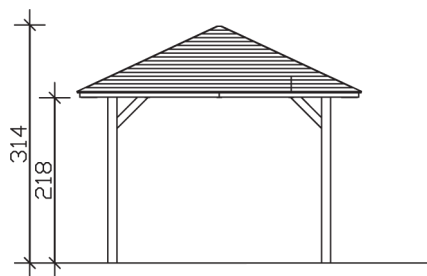

# CANNES 1

Massive Konstruktion aus hochwertigem Leimholz (BSH-Fichte)

Pavillon  
**CANNES 1**  
 374 x 374 cm

*Gestaltungsbeispiel*

- Farblich behandelt in nussbaum
- Pfosten 12 x 12 cm
- Inklusive Aufschraubstützen
- 20 mm Dachschalung

### Datenblatt / Baubeschreibung

<b>Material</b>	Leimholz, Fichte
<b>Farbbehandlung</b>	Lasiert in Nussbaum
<b>Pfostenstärke</b>	12 x 12 cm
<b>Aufstellbreite</b>	374 cm
<b>Aufstelltiefe</b>	374 cm
<b>Grundfläche</b>	13,99 m <sup>2</sup>
<b>Umbauter Raum</b>	37,21 m <sup>3</sup>
<b>Breite Sockelmaß</b>	294 cm
<b>Tiefe Sockelmaß</b>	294 cm
<b>Durchfahrtshöhe vorne</b>	218 cm
<b>Durchfahrtshöhe hinten</b>	218 cm
<b>Durchfahrtsbreite</b>	270 cm
<b>Firsthöhe</b>	314 cm
<b>Traufenhöhe</b>	218 cm
<b>Schneelast</b>	3,00 kN/m <sup>2</sup>
<b>Windlast</b>	0,95 kN/m <sup>2</sup>
<b>Dachform</b>	Spitzdach
<b>Dachfläche</b>	15,48 m <sup>2</sup>
<b>Dachneigung</b>	25 °
<b>Dacheindeckung</b>	Dachschalung

<b>Schindelbedarf á 2m<sup>2</sup></b>	12 Pakete
<b>Dachstärke</b>	20 mm
<b>Wasserablauf</b>	zur Seite
<b>Pfostenabstand Tiefe</b>	270 cm
<b>Pfostenanzahl</b>	4
<b>Oberfläche Holz</b>	61,90 m <sup>2</sup>
<b>Im Lieferumfang enthalten</b>	Aufschraubstützen, Montagematerial, Aufbauanleitung
<b>Anzahl Packstücke</b>	1
<b>Verpackungsgewicht gesamt</b>	498 kg
<b>Verpackungsmaße</b>	Paket 1: 120 cm x 320 cm x 55 cm 498,0 kg
<b>Artikelnummer</b>	371754-03-31
<b>EAN-Nummer</b>	4018211006687
<b>Garantie</b>	5 Jahre gemäß unseren Garantiebedingungen

**CANNES 1**  
**374 x 374 cm**

Ansicht  
vorne

Schnitt

Grundriss