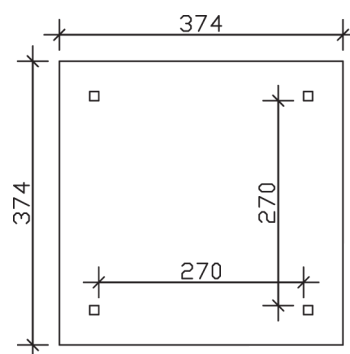

### Datenblatt / Baubeschreibung

<b>Material</b>	Leimholz, Fichte
<b>Farbbehandlung</b>	Lasiert in Nussbaum
<b>Pfostenstärke</b>	12 x 12 cm
<b>Aufstellbreite</b>	374 cm
<b>Aufstelltiefe</b>	374 cm
<b>Grundfläche</b>	13,99 m <sup>2</sup>
<b>Umbauter Raum</b>	37,21 m <sup>3</sup>
<b>Breite Sockelmaß</b>	294 cm
<b>Tiefe Sockelmaß</b>	294 cm
<b>Durchfahrtshöhe vorne</b>	218 cm
<b>Durchfahrtshöhe hinten</b>	218 cm
<b>Durchfahrtsbreite</b>	270 cm
<b>Firsthöhe</b>	314 cm
<b>Traufenhöhe</b>	218 cm
<b>Schneelast</b>	3,00 kN/m <sup>2</sup>
<b>Windlast</b>	0,95 kN/m <sup>2</sup>
<b>Dachform</b>	Spitzdach
<b>Dachfläche</b>	15,48 m <sup>2</sup>
<b>Dachneigung</b>	25 °
<b>Dacheindeckung</b>	Dachschalung

<b>Schindelbedarf á 2m<sup>2</sup></b>	12 Pakete
<b>Dachstärke</b>	20 mm
<b>Wasserablauf</b>	zur Seite
<b>Pfostenabstand Tiefe</b>	270 cm
<b>Pfostenanzahl</b>	4
<b>Oberfläche Holz</b>	61,90 m <sup>2</sup>
<b>Im Lieferumfang enthalten</b>	Aufschraubstützen, Montagematerial, Aufbauanleitung
<b>Anzahl Packstücke</b>	1
<b>Verpackungsgewicht gesamt</b>	498 kg
<b>Verpackungsmaße</b>	Paket 1: 120 cm x 320 cm x 55 cm 498,0 kg
<b>Artikelnummer</b>	371754-03-31
<b>EAN-Nummer</b>	4018211006687
<b>Garantie</b>	5 Jahre gemäß unseren Garantiebedingungen

**CANNES 1**  
**374 x 374 cm**

Ansicht  
vorne

Schnitt

Grundriss

## CANNES 1

374 x 374 cm

Schnitte und Ansichten Maßstab 1:100