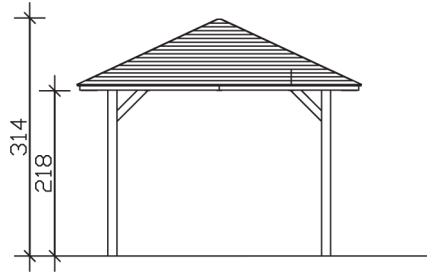

# CANNES 1

Massive Konstruktion aus hochwertigem Leimholz (BSH-Fichte)

Pavillon  
**CANNES 1**  
 374 x 374 cm

*Gestaltungsbeispiel*

- Farblich behandelt in nussbaum
- Pfosten 12 x 12 cm
- Inklusive Aufschraubstützen
- 20 mm Dachschalung

## PAVILLON CANNES 1 374 x 374 cm

### Datenblatt / Baubeschreibung

<b>Material</b>	Leimholz, Fichte
<b>Farbbehandlung</b>	Lasiert in Nussbaum
<b>Pfostenstärke</b>	12 x 12 cm
<b>Aufstellbreite</b>	374 cm
<b>Aufstelltiefe</b>	374 cm
<b>Grundfläche</b>	13,99 m <sup>2</sup>
<b>Umbauter Raum</b>	37,21 m <sup>3</sup>
<b>Breite Sockelmaß</b>	294 cm
<b>Tiefe Sockelmaß</b>	294 cm
<b>Durchfahrtshöhe vorne</b>	218 cm
<b>Durchfahrtshöhe hinten</b>	218 cm
<b>Durchfahrtsbreite</b>	270 cm
<b>Firsthöhe</b>	314 cm
<b>Traufenhöhe</b>	218 cm
<b>Schneelast</b>	3,00 kN/m <sup>2</sup>
<b>Windlast</b>	0,95 kN/m <sup>2</sup>
<b>Dachform</b>	Spitzdach
<b>Dachfläche</b>	15,48 m <sup>2</sup>
<b>Dachneigung</b>	25 °
<b>Dacheindeckung</b>	Dachschalung

**CANNES 1**  
**374 x 374 cm**

Ansicht  
vorne

Schnitt

Grundriss