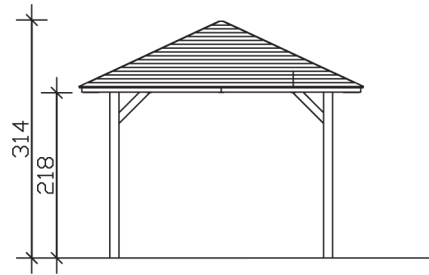

# CANNES 1

Massive Konstruktion aus hochwertigem Leimholz (BSH-Fichte)

Pavillon  
**CANNES 1**  
 374 x 374 cm

*Gestaltungsbeispiel*

- Farblich behandelt in weiß
- Pfosten 12 x 12 cm
- Inklusive Aufschraubstützen
- 20 mm Dachschalung

## PAVILLON CANNES 1 374 x 374 cm

### Datenblatt / Baubeschreibung

<b>Material</b>	Leimholz, Fichte
<b>Farbbehandlung</b>	Lasiert in Weiß
<b>Pfostenstärke</b>	12 x 12 cm
<b>Aufstellbreite</b>	374 cm
<b>Aufstelltiefe</b>	374 cm
<b>Grundfläche</b>	13,99 m <sup>2</sup>
<b>Umbauter Raum</b>	37,21 m <sup>3</sup>
<b>Breite Sockelmaß</b>	294 cm
<b>Tiefe Sockelmaß</b>	294 cm
<b>Durchfahrtshöhe vorne</b>	218 cm
<b>Durchfahrtshöhe hinten</b>	218 cm
<b>Durchfahrtsbreite</b>	270 cm
<b>Firsthöhe</b>	314 cm
<b>Traufenhöhe</b>	218 cm
<b>Schneelast</b>	3,00 kN/m <sup>2</sup>
<b>Windlast</b>	0,95 kN/m <sup>2</sup>
<b>Dachform</b>	Spitzdach
<b>Dachfläche</b>	15,48 m <sup>2</sup>
<b>Dachneigung</b>	25 °
<b>Dacheindeckung</b>	Dachschalung

**CANNES 1**  
**374 x 374 cm**

Ansicht  
vorne

Schnitt

Grundriss