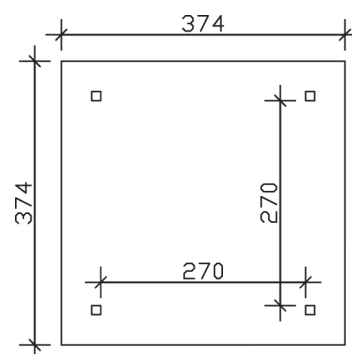

### Datenblatt / Baubeschreibung

<b>Material</b>	Leimholz, Fichte
<b>Farbbehandlung</b>	Lasiert in Weiß
<b>Pfostenstärke</b>	12 x 12 cm
<b>Aufstellbreite</b>	374 cm
<b>Aufstelltiefe</b>	374 cm
<b>Grundfläche</b>	13,99 m <sup>2</sup>
<b>Umbauter Raum</b>	37,21 m <sup>3</sup>
<b>Breite Sockelmaß</b>	294 cm
<b>Tiefe Sockelmaß</b>	294 cm
<b>Durchfahrtshöhe vorne</b>	218 cm
<b>Durchfahrtshöhe hinten</b>	218 cm
<b>Durchfahrtsbreite</b>	270 cm
<b>Firsthöhe</b>	314 cm
<b>Traufenhöhe</b>	218 cm
<b>Schneelast</b>	3,00 kN/m <sup>2</sup>
<b>Windlast</b>	0,95 kN/m <sup>2</sup>
<b>Dachform</b>	Spitzdach
<b>Dachfläche</b>	15,48 m <sup>2</sup>
<b>Dachneigung</b>	25 °
<b>Dacheindeckung</b>	Dachschalung

<b>Schindelbedarf á 2m<sup>2</sup></b>	12 Pakete
<b>Dachstärke</b>	20 mm
<b>Wasserablauf</b>	zur Seite
<b>Pfostenabstand Tiefe</b>	270 cm
<b>Pfostenanzahl</b>	4
<b>Oberfläche Holz</b>	61,90 m <sup>2</sup>
<b>Im Lieferumfang enthalten</b>	Aufschraubstützen, Montagematerial, Aufbauanleitung
<b>Anzahl Packstücke</b>	1
<b>Verpackungsgewicht gesamt</b>	498 kg
<b>Verpackungsmaße</b>	Paket 1: 120 cm x 320 cm x 55 cm 498,0 kg
<b>Artikelnummer</b>	371754-11-31
<b>EAN-Nummer</b>	4018211006694
<b>Garantie</b>	5 Jahre gemäß unseren Garantiebedingungen

**CANNES 1**  
**374 x 374 cm**

Ansicht  
vorne

Schnitt

Grundriss

## CANNES 1

374 x 374 cm

Schnitte und Ansichten Maßstab 1:100