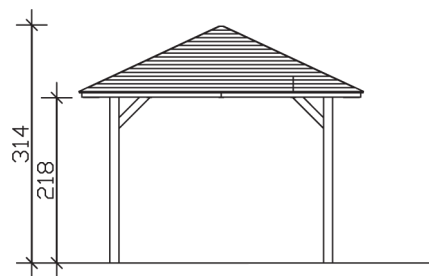

# CANNES 1

Massive Konstruktion aus hochwertigem Leimholz (BSH-Fichte)

Pavillon  
**CANNES 1**  
 374 x 374 cm

*Gestaltungsbeispiel*

- Farblich behandelt in weiß
- Pfosten 12 x 12 cm
- Inklusive Aufschraubstützen
- 20 mm Dachschalung

### Datenblatt / Baubeschreibung

<b>Material</b>	Leimholz, Fichte
<b>Farbbehandlung</b>	Lasiert in Weiß
<b>Pfostenstärke</b>	12 x 12 cm
<b>Aufstellbreite</b>	374 cm
<b>Aufstelltiefe</b>	374 cm
<b>Grundfläche</b>	13,99 m <sup>2</sup>
<b>Umbauter Raum</b>	37,21 m <sup>3</sup>
<b>Breite Sockelmaß</b>	294 cm
<b>Tiefe Sockelmaß</b>	294 cm
<b>Durchfahrtshöhe vorne</b>	218 cm
<b>Durchfahrtshöhe hinten</b>	218 cm
<b>Durchfahrtsbreite</b>	270 cm
<b>Firsthöhe</b>	314 cm
<b>Traufenhöhe</b>	218 cm
<b>Schneelast</b>	3,00 kN/m <sup>2</sup>
<b>Windlast</b>	0,95 kN/m <sup>2</sup>
<b>Dachform</b>	Spitzdach
<b>Dachfläche</b>	15,48 m <sup>2</sup>
<b>Dachneigung</b>	25 °
<b>Dacheindeckung</b>	Dachschalung

<b>Schindelbedarf á 2m<sup>2</sup></b>	12 Pakete
<b>Dachstärke</b>	20 mm
<b>Wasserablauf</b>	zur Seite
<b>Pfostenabstand Tiefe</b>	270 cm
<b>Pfostenanzahl</b>	4
<b>Oberfläche Holz</b>	61,90 m <sup>2</sup>
<b>Im Lieferumfang enthalten</b>	Aufschraubstützen, Montagematerial, Aufbauanleitung
<b>Anzahl Packstücke</b>	1
<b>Verpackungsgewicht gesamt</b>	498 kg
<b>Verpackungsmaße</b>	Paket 1: 120 cm x 320 cm x 55 cm 498,0 kg
<b>Artikelnummer</b>	371754-11-31
<b>EAN-Nummer</b>	4018211006694
<b>Garantie</b>	5 Jahre gemäß unseren Garantiebedingungen

**CANNES 1**  
**374 x 374 cm**

Ansicht  
vorne

Schnitt

Grundriss