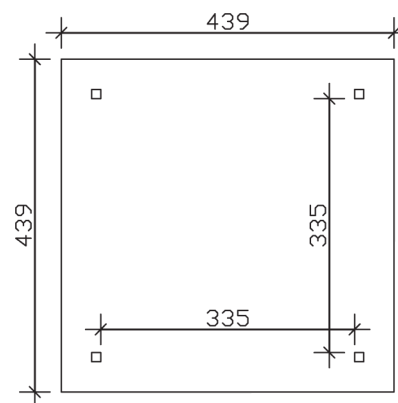

CANNES 2

Massive Konstruktion aus hochwertigem Leimholz (BSH-Fichte)

Pavillon
CANNES 2
 439 x 439 cm

Gestaltungsbeispiel

- Farblich unbehandelt
- Pfosten 12 x 12 cm
- Inklusive Aufschraubstützen
- 20 mm Dachschalung

PAVILLON CANNES 2 439 x 439 cm

Datenblatt / Baubeschreibung

Material	Leimholz, Fichte
Farbbehandlung	Unbehandelt
Pfostenstärke	12 x 12 cm
Aufstellbreite	439 cm
Aufstelltiefe	439 cm
Grundfläche	19,27 m ²
Umbauter Raum	52,71 m ³
Breite Sockelmaß	359 cm
Tiefe Sockelmaß	359 cm
Durchfahrtshöhe vorne	218 cm
Durchfahrtshöhe hinten	218 cm
Durchfahrtsbreite	335 cm
Firsthöhe	329 cm
Traufenhöhe	218 cm
Schneelast	2,25 kN/m ²
Windlast	0,95 kN/m ²
Dachform	Spitzdach
Dachfläche	21,34 m ²
Dachneigung	25 °
Dacheindeckung	Dachschalung

Schindelbedarf á 2m²	16 Pakete
Dachstärke	20 mm
Wasserablauf	zur Seite
Pfostenabstand Tiefe	335 cm
Pfostenanzahl	4
Oberfläche Holz	80,29 m ²
Im Lieferumfang enthalten	Aufschraubstützen, Montagematerial, Aufbauanleitung
Anzahl Packstücke	1
Verpackungsgewicht gesamt	599 kg
Verpackungsmaße	Paket 1: 120 cm x 370 cm x 60 cm 599,0 kg
Artikelnummer	371761-00-31
EAN-Nummer	4018211371761
Garantie	5 Jahre gemäß unseren Garantiebedingungen

CANNES 2
439 x 439 cm

Ansicht
vorne

Schnitt

Grundriss

CANNES 2

439 x 439 cm

Schnitte und Ansichten Maßstab 1:100