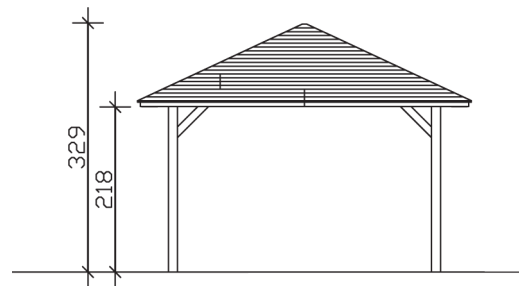

CANNES 2

Massive Konstruktion aus hochwertigem Leimholz (BSH-Fichte)

Pavillon
CANNES 2
 439 x 439 cm

Gestaltungsbeispiel

- Farblich unbehandelt
- Pfosten 12 x 12 cm
- Inklusive Aufschraubstützen
- 20 mm Dachschalung

PAVILLON CANNES 2 439 x 439 cm

Datenblatt / Baubeschreibung

Material	Leimholz, Fichte
Farbbehandlung	Unbehandelt
Pfostenstärke	12 x 12 cm
Aufstellbreite	439 cm
Aufstelltiefe	439 cm
Grundfläche	19,27 m ²
Umbauter Raum	52,71 m ³
Breite Sockelmaß	359 cm
Tiefe Sockelmaß	359 cm
Durchfahrtshöhe vorne	218 cm
Durchfahrtshöhe hinten	218 cm
Durchfahrtsbreite	335 cm
Firsthöhe	329 cm
Traufenhöhe	218 cm
Schneelast	2,25 kN/m ²
Windlast	0,95 kN/m ²
Dachform	Spitzdach
Dachfläche	21,34 m ²
Dachneigung	25 °
Dacheindeckung	Dachschalung

Schindelbedarf á 2m²	16 Pakete
Dachstärke	20 mm
Wasserablauf	zur Seite
Pfostenabstand Tiefe	335 cm
Pfostenanzahl	4
Oberfläche Holz	80,29 m ²
Im Lieferumfang enthalten	Aufschraubstützen, Montagematerial, Aufbauanleitung
Anzahl Packstücke	1
Verpackungsgewicht gesamt	599 kg
Verpackungsmaße	Paket 1: 120 cm x 370 cm x 60 cm 599,0 kg
Artikelnummer	371761-00-31
EAN-Nummer	4018211371761
Garantie	5 Jahre gemäß unseren Garantiebedingungen

CANNES 2
439 x 439 cm

Ansicht
vorne

Schnitt

Grundriss

CANNES 2

439 x 439 cm

Schnitte und Ansichten Maßstab 1:100