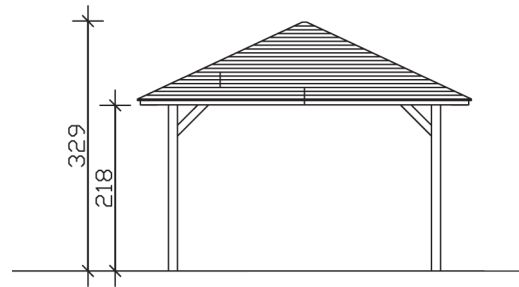

CANNES 2

Massive Konstruktion aus hochwertigem Leimholz (BSH-Fichte)

Pavillon
CANNES 2
 439 x 439 cm

Gestaltungsbeispiel

- Farblich unbehandelt
- Pfosten 12 x 12 cm
- Inklusive Aufschraubstützen
- 20 mm Dachschalung

PAVILLON CANNES 2 439 x 439 cm

Datenblatt / Baubeschreibung

Material	Leimholz, Fichte
Farbbehandlung	Unbehandelt
Pfostenstärke	12 x 12 cm
Aufstellbreite	439 cm
Aufstelltiefe	439 cm
Grundfläche	19,27 m ²
Umbauter Raum	52,71 m ³
Breite Sockelmaß	359 cm
Tiefe Sockelmaß	359 cm
Durchfahrtshöhe vorne	218 cm
Durchfahrtshöhe hinten	218 cm
Durchfahrtsbreite	335 cm
Firsthöhe	329 cm
Traufenhöhe	218 cm
Schneelast	2,25 kN/m ²
Windlast	0,95 kN/m ²
Dachform	Spitzdach
Dachfläche	21,34 m ²
Dachneigung	25 °
Dacheindeckung	Dachschalung

Schindelbedarf á 2m²	16 Pakete
Dachstärke	20 mm
Wasserablauf	zur Seite
Pfostenabstand Tiefe	335 cm
Pfostenanzahl	4
Oberfläche Holz	80,29 m ²
Im Lieferumfang enthalten	Aufschraubstützen, Montagematerial, Aufbauanleitung
Anzahl Packstücke	1
Verpackungsgewicht gesamt	599 kg
Verpackungsmaße	Paket 1: 120 cm x 370 cm x 60 cm 599,0 kg
Artikelnummer	371761-00-31
EAN-Nummer	4018211371761
Garantie	5 Jahre gemäß unseren Garantiebedingungen

CANNES 2
439 x 439 cm

Ansicht
vorne

Schnitt

Grundriss

CANNES 2

439 x 439 cm

Schnitte und Ansichten Maßstab 1:100