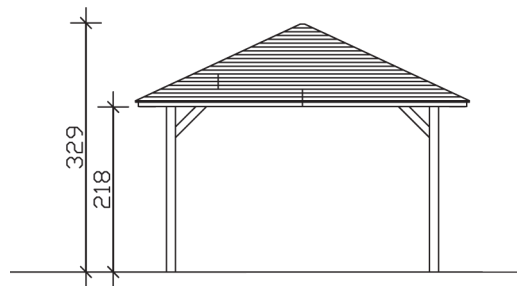

CANNES 2

Massive Konstruktion aus hochwertigem Leimholz (BSH-Fichte)

Pavillon
CANNES 2
 439 x 439 cm

Gestaltungsbeispiel

- Farblich behandelt in eiche hell
- Pfosten 12 x 12 cm
- Inklusive Aufschraubstützen
- 20 mm Dachschalung

PAVILLON CANNES 2 439 x 439 cm

Datenblatt / Baubeschreibung

Material	Leimholz, Fichte
Farbbehandlung	Lasiert in Eiche hell
Pfostenstärke	12 x 12 cm
Aufstellbreite	439 cm
Aufstelltiefe	439 cm
Grundfläche	19,27 m ²
Umbauter Raum	52,71 m ³
Breite Sockelmaß	359 cm
Tiefe Sockelmaß	359 cm
Durchfahrtshöhe vorne	218 cm
Durchfahrtshöhe hinten	218 cm
Durchfahrtsbreite	335 cm
Firsthöhe	329 cm
Traufenhöhe	218 cm
Schneelast	2,25 kN/m ²
Windlast	0,95 kN/m ²
Dachform	Spitzdach
Dachfläche	21,34 m ²
Dachneigung	25 °
Dacheindeckung	Dachschalung

Schindelbedarf á 2m²	16 Pakete
Dachstärke	20 mm
Wasserablauf	zur Seite
Pfostenabstand Tiefe	335 cm
Pfostenanzahl	4
Oberfläche Holz	80,29 m ²
Im Lieferumfang enthalten	Aufschraubstützen, Montagematerial, Aufbauanleitung
Anzahl Packstücke	1
Verpackungsgewicht gesamt	599 kg
Verpackungsmaße	Paket 1: 120 cm x 370 cm x 60 cm 599,0 kg
Artikelnummer	371761-01-31
EAN-Nummer	4018211006717
Garantie	5 Jahre gemäß unseren Garantiebedingungen

CANNES 2
439 x 439 cm

Ansicht
vorne

Schnitt

Grundriss

CANNES 2

439 x 439 cm

Schnitte und Ansichten Maßstab 1:100