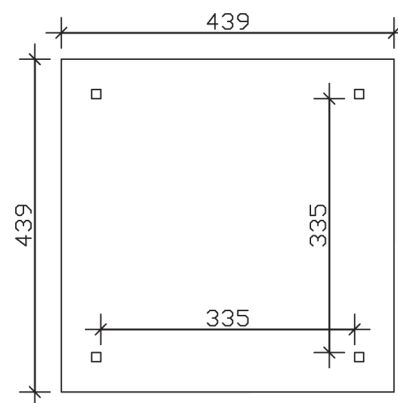

CANNES 2

Massive Konstruktion aus hochwertigem Leimholz (BSH-Fichte)

Pavillon
CANNES 2
 439 x 439 cm

Gestaltungsbeispiel

- Farblich behandelt in eiche hell
- Pfosten 12 x 12 cm
- Inklusive Aufschraubstützen
- 20 mm Dachschalung

PAVILLON CANNES 2 439 x 439 cm

Datenblatt / Baubeschreibung

Material	Leimholz, Fichte
Farbbehandlung	Lasiert in Eiche hell
Pfostenstärke	12 x 12 cm
Aufstellbreite	439 cm
Aufstelltiefe	439 cm
Grundfläche	19,27 m ²
Umbauter Raum	52,71 m ³
Breite Sockelmaß	359 cm
Tiefe Sockelmaß	359 cm
Durchfahrtshöhe vorne	218 cm
Durchfahrtshöhe hinten	218 cm
Durchfahrtsbreite	335 cm
Firsthöhe	329 cm
Traufenhöhe	218 cm
Schneelast	2,25 kN/m ²
Windlast	0,95 kN/m ²
Dachform	Spitzdach
Dachfläche	21,34 m ²
Dachneigung	25 °
Dacheindeckung	Dachschalung

Schindelbedarf á 2m²	16 Pakete
Dachstärke	20 mm
Wasserablauf	zur Seite
Pfostenabstand Tiefe	335 cm
Pfostenanzahl	4
Oberfläche Holz	80,29 m ²
Im Lieferumfang enthalten	Aufschraubstützen, Montagematerial, Aufbauanleitung
Anzahl Packstücke	1
Verpackungsgewicht gesamt	599 kg
Verpackungsmaße	Paket 1: 120 cm x 370 cm x 60 cm 599,0 kg
Artikelnummer	371761-01-31
EAN-Nummer	4018211006717
Garantie	5 Jahre gemäß unseren Garantiebedingungen

CANNES 2
439 x 439 cm

Ansicht
vorne

Schnitt

Grundriss

CANNES 2

439 x 439 cm

Schnitte und Ansichten Maßstab 1:100