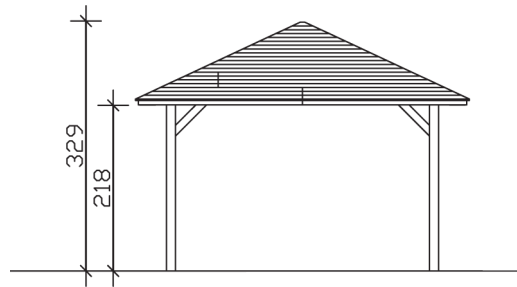

CANNES 2

Massive Konstruktion aus hochwertigem Leimholz (BSH-Fichte)

Pavillon
CANNES 2
 439 x 439 cm

Gestaltungsbeispiel

- Farblich behandelt in eiche hell
- Pfosten 12 x 12 cm
- Inklusive Aufschraubstützen
- 20 mm Dachschalung

PAVILLON CANNES 2 439 x 439 cm

Datenblatt / Baubeschreibung

Material	Leimholz, Fichte
Farbbehandlung	Lasiert in Eiche hell
Pfostenstärke	12 x 12 cm
Aufstellbreite	439 cm
Aufstelltiefe	439 cm
Grundfläche	19,27 m ²
Umbauter Raum	52,71 m ³
Breite Sockelmaß	359 cm
Tiefe Sockelmaß	359 cm
Durchfahrtshöhe vorne	218 cm
Durchfahrtshöhe hinten	218 cm
Durchfahrtsbreite	335 cm
Firsthöhe	329 cm
Traufenhöhe	218 cm
Schneelast	2,25 kN/m ²
Windlast	0,95 kN/m ²
Dachform	Spitzdach
Dachfläche	21,34 m ²
Dachneigung	25 °
Dacheindeckung	Dachschalung

Schindelbedarf á 2m²	16 Pakete
Dachstärke	20 mm
Wasserablauf	zur Seite
Pfostenabstand Tiefe	335 cm
Pfostenanzahl	4
Oberfläche Holz	80,29 m ²
Im Lieferumfang enthalten	Aufschraubstützen, Montagematerial, Aufbauanleitung
Anzahl Packstücke	1
Verpackungsgewicht gesamt	599 kg
Verpackungsmaße	Paket 1: 120 cm x 370 cm x 60 cm 599,0 kg
Artikelnummer	371761-01-31
EAN-Nummer	4018211006717
Garantie	5 Jahre gemäß unseren Garantiebedingungen

CANNES 2
439 x 439 cm

Ansicht
vorne

Schnitt

Grundriss

CANNES 2

439 x 439 cm

Schnitte und Ansichten Maßstab 1:100