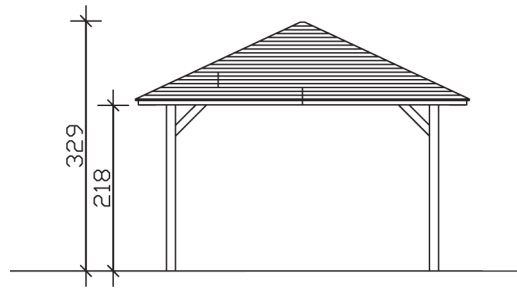

CANNES 2

Massive Konstruktion aus hochwertigem Leimholz (BSH-Fichte)

Pavillon
CANNES 2
 439 x 439 cm

Gestaltungsbeispiel

- Farblich behandelt in nussbaum
- Pfosten 12 x 12 cm
- Inklusive Aufschraubstützen
- 20 mm Dachschalung

PAVILLON CANNES 2 439 x 439 cm

Datenblatt / Baubeschreibung

Material	Leimholz, Fichte
Farbbehandlung	Lasiert in Nussbaum
Pfostenstärke	12 x 12 cm
Aufstellbreite	439 cm
Aufstelltiefe	439 cm
Grundfläche	19,27 m ²
Umbauter Raum	52,71 m ³
Breite Sockelmaß	359 cm
Tiefe Sockelmaß	359 cm
Durchfahrtshöhe vorne	218 cm
Durchfahrtshöhe hinten	218 cm
Durchfahrtsbreite	335 cm
Firsthöhe	329 cm
Traufenhöhe	218 cm
Schneelast	2,25 kN/m ²
Windlast	0,95 kN/m ²
Dachform	Spitzdach
Dachfläche	21,34 m ²
Dachneigung	25 °
Dacheindeckung	Dachschalung

Schindelbedarf á 2m²	16 Pakete
Dachstärke	20 mm
Wasserablauf	zur Seite
Pfostenabstand Tiefe	335 cm
Pfostenanzahl	4
Oberfläche Holz	80,29 m ²
Im Lieferumfang enthalten	Aufschraubstützen, Montagematerial, Aufbauanleitung
Anzahl Packstücke	1
Verpackungsgewicht gesamt	599 kg
Verpackungsmaße	Paket 1: 120 cm x 370 cm x 60 cm 599,0 kg
Artikelnummer	371761-03-31
EAN-Nummer	4018211006731
Garantie	5 Jahre gemäß unseren Garantiebedingungen

CANNES 2
439 x 439 cm

Ansicht
vorne

Schnitt

Grundriss

CANNES 2

439 x 439 cm

Schnitte und Ansichten Maßstab 1:100