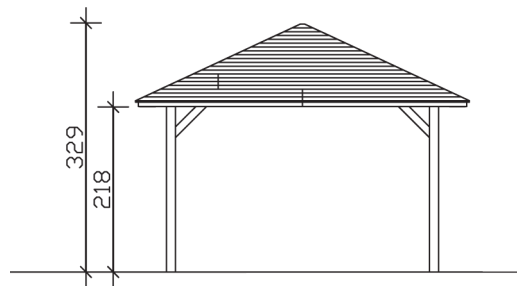

CANNES 2

Massive Konstruktion aus hochwertigem Leimholz (BSH-Fichte)

Pavillon
CANNES 2
 439 x 439 cm

Gestaltungsbeispiel

- Farblich behandelt in nussbaum
- Pfosten 12 x 12 cm
- Inklusive Aufschraubstützen
- 20 mm Dachschalung

PAVILLON CANNES 2 439 x 439 cm

Datenblatt / Baubeschreibung

Material	Leimholz, Fichte
Farbbehandlung	Lasiert in Nussbaum
Pfostenstärke	12 x 12 cm
Aufstellbreite	439 cm
Aufstelltiefe	439 cm
Grundfläche	19,27 m ²
Umbauter Raum	52,71 m ³
Breite Sockelmaß	359 cm
Tiefe Sockelmaß	359 cm
Durchfahrtshöhe vorne	218 cm
Durchfahrtshöhe hinten	218 cm
Durchfahrtsbreite	335 cm
Firsthöhe	329 cm
Traufenhöhe	218 cm
Schneelast	2,25 kN/m ²
Windlast	0,95 kN/m ²
Dachform	Spitzdach
Dachfläche	21,34 m ²
Dachneigung	25 °
Dacheindeckung	Dachschalung

Schindelbedarf á 2m²	16 Pakete
Dachstärke	20 mm
Wasserablauf	zur Seite
Pfostenabstand Tiefe	335 cm
Pfostenanzahl	4
Oberfläche Holz	80,29 m ²
Im Lieferumfang enthalten	Aufschraubstützen, Montagematerial, Aufbauanleitung
Anzahl Packstücke	1
Verpackungsgewicht gesamt	599 kg
Verpackungsmaße	Paket 1: 120 cm x 370 cm x 60 cm 599,0 kg
Artikelnummer	371761-03-31
EAN-Nummer	4018211006731
Garantie	5 Jahre gemäß unseren Garantiebedingungen

CANNES 2
439 x 439 cm

Ansicht
vorne

Schnitt

Grundriss

CANNES 2

439 x 439 cm

Schnitte und Ansichten Maßstab 1:100