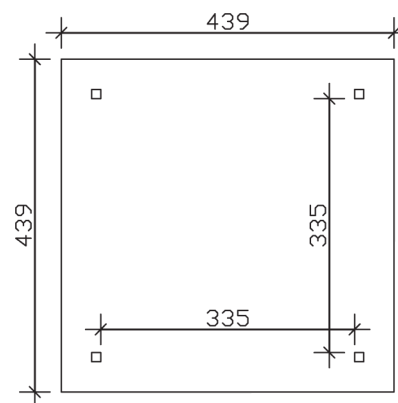

CANNES 2

Massive Konstruktion aus hochwertigem Leimholz (BSH-Fichte)

Pavillon
CANNES 2
 439 x 439 cm

Gestaltungsbeispiel

- Farblich behandelt in nussbaum
- Pfosten 12 x 12 cm
- Inklusive Aufschraubstützen
- 20 mm Dachschalung

PAVILLON CANNES 2 439 x 439 cm

Datenblatt / Baubeschreibung

Material	Leimholz, Fichte
Farbbehandlung	Lasiert in Nussbaum
Pfostenstärke	12 x 12 cm
Aufstellbreite	439 cm
Aufstelltiefe	439 cm
Grundfläche	19,27 m ²
Umbauter Raum	52,71 m ³
Breite Sockelmaß	359 cm
Tiefe Sockelmaß	359 cm
Durchfahrtshöhe vorne	218 cm
Durchfahrtshöhe hinten	218 cm
Durchfahrtsbreite	335 cm
Firsthöhe	329 cm
Traufenhöhe	218 cm
Schneelast	2,25 kN/m ²
Windlast	0,95 kN/m ²
Dachform	Spitzdach
Dachfläche	21,34 m ²
Dachneigung	25 °
Dacheindeckung	Dachschalung

Schindelbedarf á 2m²	16 Pakete
Dachstärke	20 mm
Wasserablauf	zur Seite
Pfostenabstand Tiefe	335 cm
Pfostenanzahl	4
Oberfläche Holz	80,29 m ²
Im Lieferumfang enthalten	Aufschraubstützen, Montagematerial, Aufbauanleitung
Anzahl Packstücke	1
Verpackungsgewicht gesamt	599 kg
Verpackungsmaße	Paket 1: 120 cm x 370 cm x 60 cm 599,0 kg
Artikelnummer	371761-03-31
EAN-Nummer	4018211006731
Garantie	5 Jahre gemäß unseren Garantiebedingungen

CANNES 2
439 x 439 cm

Ansicht
vorne

Schnitt

Grundriss

CANNES 2

439 x 439 cm

Schnitte und Ansichten Maßstab 1:100