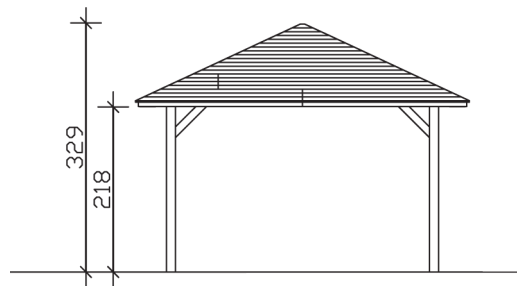

CANNES 2

Massive Konstruktion aus hochwertigem Leimholz (BSH-Fichte)

Pavillon
CANNES 2
 439 x 439 cm

Gestaltungsbeispiel

- Farblich behandelt in weiß
- Pfosten 12 x 12 cm
- Inklusive Aufschraubstützen
- 20 mm Dachschalung

PAVILLON CANNES 2 439 x 439 cm

Datenblatt / Baubeschreibung

| | |
|-------------------------------|------------------------|
| Material | Leimholz, Fichte |
| Farbbehandlung | Lasiert in Weiß |
| Pfostenstärke | 12 x 12 cm |
| Aufstellbreite | 439 cm |
| Aufstelltiefe | 439 cm |
| Grundfläche | 19,27 m ² |
| Umbauter Raum | 52,71 m ³ |
| Breite Sockelmaß | 359 cm |
| Tiefe Sockelmaß | 359 cm |
| Durchfahrtshöhe vorne | 218 cm |
| Durchfahrtshöhe hinten | 218 cm |
| Durchfahrtsbreite | 335 cm |
| Firsthöhe | 329 cm |
| Traufenhöhe | 218 cm |
| Schneelast | 2,25 kN/m ² |
| Windlast | 0,95 kN/m ² |
| Dachform | Spitzdach |
| Dachfläche | 21,34 m ² |
| Dachneigung | 25 ° |
| Dacheindeckung | Dachschalung |

| | |
|--|---|
| Schindelbedarf á 2m² | 16 Pakete |
| Dachstärke | 20 mm |
| Wasserablauf | zur Seite |
| Pfostenabstand Tiefe | 335 cm |
| Pfostenanzahl | 4 |
| Oberfläche Holz | 80,29 m ² |
| Im Lieferumfang enthalten | Aufschraubstützen, Montagematerial, Aufbauanleitung |
| Anzahl Packstücke | 1 |
| Verpackungsgewicht gesamt | 599 kg |
| Verpackungsmaße | Paket 1: 120 cm x 370 cm x 60 cm 599,0 kg |
| Artikelnummer | 371761-11-31 |
| EAN-Nummer | 4018211006748 |
| Garantie | 5 Jahre gemäß unseren Garantiebedingungen |

CANNES 2
439 x 439 cm

Ansicht
vorne

Schnitt

Grundriss

CANNES 2

439 x 439 cm

Schnitte und Ansichten Maßstab 1:100