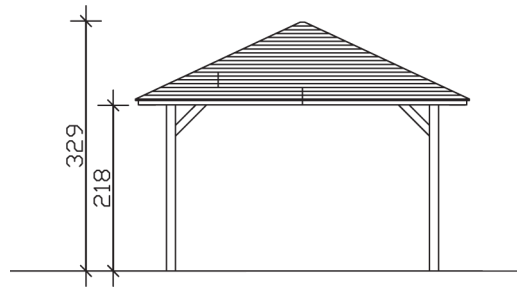

CANNES 2

Massive Konstruktion aus hochwertigem Leimholz (BSH-Fichte)

Pavillon
CANNES 2
 439 x 439 cm

Gestaltungsbeispiel

- Farblich behandelt in weiß
- Pfosten 12 x 12 cm
- Inklusive Aufschraubstützen
- 20 mm Dachschalung

PAVILLON CANNES 2 439 x 439 cm

Datenblatt / Baubeschreibung

| | |
|-------------------------------|------------------------|
| Material | Leimholz, Fichte |
| Farbbehandlung | Lasiert in Weiß |
| Pfostenstärke | 12 x 12 cm |
| Aufstellbreite | 439 cm |
| Aufstelltiefe | 439 cm |
| Grundfläche | 19,27 m ² |
| Umbauter Raum | 52,71 m ³ |
| Breite Sockelmaß | 359 cm |
| Tiefe Sockelmaß | 359 cm |
| Durchfahrtshöhe vorne | 218 cm |
| Durchfahrtshöhe hinten | 218 cm |
| Durchfahrtsbreite | 335 cm |
| Firsthöhe | 329 cm |
| Traufenhöhe | 218 cm |
| Schneelast | 2,25 kN/m ² |
| Windlast | 0,95 kN/m ² |
| Dachform | Spitzdach |
| Dachfläche | 21,34 m ² |
| Dachneigung | 25 ° |
| Dacheindeckung | Dachschalung |

| | |
|--|---|
| Schindelbedarf á 2m² | 16 Pakete |
| Dachstärke | 20 mm |
| Wasserablauf | zur Seite |
| Pfostenabstand Tiefe | 335 cm |
| Pfostenanzahl | 4 |
| Oberfläche Holz | 80,29 m ² |
| Im Lieferumfang enthalten | Aufschraubstützen, Montagematerial, Aufbauanleitung |
| Anzahl Packstücke | 1 |
| Verpackungsgewicht gesamt | 599 kg |
| Verpackungsmaße | Paket 1: 120 cm x 370 cm x 60 cm 599,0 kg |
| Artikelnummer | 371761-11-31 |
| EAN-Nummer | 4018211006748 |
| Garantie | 5 Jahre gemäß unseren Garantiebedingungen |

CANNES 2
439 x 439 cm

Ansicht
vorne

Schnitt

Grundriss

CANNES 2

439 x 439 cm

Schnitte und Ansichten Maßstab 1:100