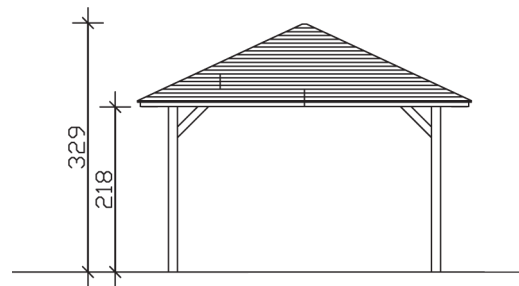

# CANNES 2

Massive Konstruktion aus hochwertigem Leimholz (BSH-Fichte)

Pavillon  
**CANNES 2**  
 439 x 439 cm

*Gestaltungsbeispiel*

- Farblich behandelt in schiefergrau
- Pfosten 12 x 12 cm
- Inklusive Aufschraubstützen
- 20 mm Dachschalung

### Datenblatt / Baubeschreibung

<b>Material</b>	Leimholz, Fichte
<b>Farbbehandlung</b>	Lasiert in Schiefergrau
<b>Pfostenstärke</b>	12 x 12 cm
<b>Aufstellbreite</b>	439 cm
<b>Aufstelltiefe</b>	439 cm
<b>Grundfläche</b>	19,27 m <sup>2</sup>
<b>Umbauter Raum</b>	52,71 m <sup>3</sup>
<b>Breite Sockelmaß</b>	359 cm
<b>Tiefe Sockelmaß</b>	359 cm
<b>Durchfahrtshöhe vorne</b>	218 cm
<b>Durchfahrtshöhe hinten</b>	218 cm
<b>Durchfahrtsbreite</b>	335 cm
<b>Firsthöhe</b>	329 cm
<b>Traufenhöhe</b>	218 cm
<b>Schneelast</b>	2,25 kN/m <sup>2</sup>
<b>Windlast</b>	0,95 kN/m <sup>2</sup>
<b>Dachform</b>	Spitzdach
<b>Dachfläche</b>	21,34 m <sup>2</sup>
<b>Dachneigung</b>	25 °
<b>Dacheindeckung</b>	Dachschalung

<b>Schindelbedarf á 2m<sup>2</sup></b>	16 Pakete
<b>Dachstärke</b>	20 mm
<b>Wasserablauf</b>	zur Seite
<b>Pfostenabstand Tiefe</b>	335 cm
<b>Pfostenanzahl</b>	4
<b>Oberfläche Holz</b>	80,29 m <sup>2</sup>
<b>Im Lieferumfang enthalten</b>	Aufschraubstützen, Montagematerial, Aufbauanleitung
<b>Anzahl Packstücke</b>	1
<b>Verpackungsgewicht gesamt</b>	599 kg
<b>Verpackungsmaße</b>	Paket 1: 120 cm x 370 cm x 60 cm 599,0 kg
<b>Artikelnummer</b>	371761-13-31
<b>EAN-Nummer</b>	4018211032778
<b>Garantie</b>	5 Jahre gemäß unseren Garantiebedingungen

**CANNES 2**  
**439 x 439 cm**

Ansicht  
vorne

Schnitt

Grundriss