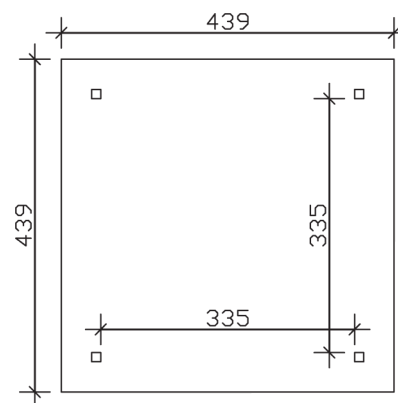

### Datenblatt / Baubeschreibung

<b>Material</b>	Leimholz, Fichte
<b>Farbbehandlung</b>	Lasiert in Schiefergrau
<b>Pfostenstärke</b>	12 x 12 cm
<b>Aufstellbreite</b>	439 cm
<b>Aufstelltiefe</b>	439 cm
<b>Grundfläche</b>	19,27 m <sup>2</sup>
<b>Umbauter Raum</b>	52,71 m <sup>3</sup>
<b>Breite Sockelmaß</b>	359 cm
<b>Tiefe Sockelmaß</b>	359 cm
<b>Durchfahrtshöhe vorne</b>	218 cm
<b>Durchfahrtshöhe hinten</b>	218 cm
<b>Durchfahrtsbreite</b>	335 cm
<b>Firsthöhe</b>	329 cm
<b>Traufenhöhe</b>	218 cm
<b>Schneelast</b>	2,25 kN/m <sup>2</sup>
<b>Windlast</b>	0,95 kN/m <sup>2</sup>
<b>Dachform</b>	Spitzdach
<b>Dachfläche</b>	21,34 m <sup>2</sup>
<b>Dachneigung</b>	25 °
<b>Dacheindeckung</b>	Dachschalung

<b>Schindelbedarf á 2m<sup>2</sup></b>	16 Pakete
<b>Dachstärke</b>	20 mm
<b>Wasserablauf</b>	zur Seite
<b>Pfostenabstand Tiefe</b>	335 cm
<b>Pfostenanzahl</b>	4
<b>Oberfläche Holz</b>	80,29 m <sup>2</sup>
<b>Im Lieferumfang enthalten</b>	Aufschraubstützen, Montagematerial, Aufbauanleitung
<b>Anzahl Packstücke</b>	1
<b>Verpackungsgewicht gesamt</b>	599 kg
<b>Verpackungsmaße</b>	Paket 1: 120 cm x 370 cm x 60 cm 599,0 kg
<b>Artikelnummer</b>	371761-13-31
<b>EAN-Nummer</b>	4018211032778
<b>Garantie</b>	5 Jahre gemäß unseren Garantiebedingungen

**CANNES 2**  
**439 x 439 cm**

Ansicht  
vorne

Schnitt

Grundriss

## CANNES 2

439 x 439 cm

Schnitte und Ansichten Maßstab 1:100