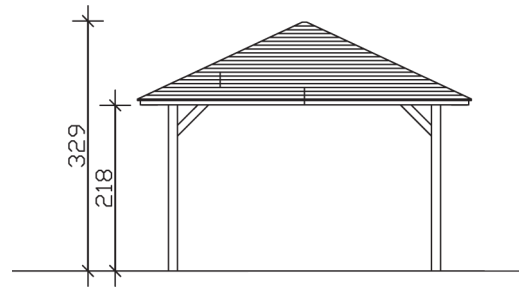

# CANNES 2

Massive Konstruktion aus hochwertigem Leimholz (BSH-Fichte)

Pavillon  
**CANNES 2**  
 439 x 439 cm

*Gestaltungsbeispiel*

- Farblich behandelt in schiefergrau
- Pfosten 12 x 12 cm
- Inklusive Aufschraubstützen
- 20 mm Dachschalung

### Datenblatt / Baubeschreibung

<b>Material</b>	Leimholz, Fichte
<b>Farbbehandlung</b>	Lasiert in Schiefergrau
<b>Pfostenstärke</b>	12 x 12 cm
<b>Aufstellbreite</b>	439 cm
<b>Aufstelltiefe</b>	439 cm
<b>Grundfläche</b>	19,27 m <sup>2</sup>
<b>Umbauter Raum</b>	52,71 m <sup>3</sup>
<b>Breite Sockelmaß</b>	359 cm
<b>Tiefe Sockelmaß</b>	359 cm
<b>Durchfahrtshöhe vorne</b>	218 cm
<b>Durchfahrtshöhe hinten</b>	218 cm
<b>Durchfahrtsbreite</b>	335 cm
<b>Firsthöhe</b>	329 cm
<b>Traufenhöhe</b>	218 cm
<b>Schneelast</b>	2,25 kN/m <sup>2</sup>
<b>Windlast</b>	0,95 kN/m <sup>2</sup>
<b>Dachform</b>	Spitzdach
<b>Dachfläche</b>	21,34 m <sup>2</sup>
<b>Dachneigung</b>	25 °
<b>Dacheindeckung</b>	Dachschalung

<b>Schindelbedarf á 2m<sup>2</sup></b>	16 Pakete
<b>Dachstärke</b>	20 mm
<b>Wasserablauf</b>	zur Seite
<b>Pfostenabstand Tiefe</b>	335 cm
<b>Pfostenanzahl</b>	4
<b>Oberfläche Holz</b>	80,29 m <sup>2</sup>
<b>Im Lieferumfang enthalten</b>	Aufschraubstützen, Montagematerial, Aufbauanleitung
<b>Anzahl Packstücke</b>	1
<b>Verpackungsgewicht gesamt</b>	599 kg
<b>Verpackungsmaße</b>	Paket 1: 120 cm x 370 cm x 60 cm 599,0 kg
<b>Artikelnummer</b>	371761-13-31
<b>EAN-Nummer</b>	4018211032778
<b>Garantie</b>	5 Jahre gemäß unseren Garantiebedingungen

**CANNES 2**  
**439 x 439 cm**

Ansicht  
vorne

Schnitt

Grundriss