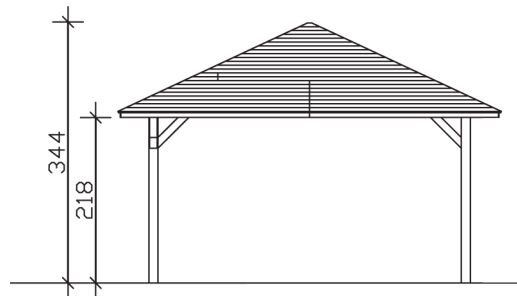

CANNES 3

Massive Konstruktion aus hochwertigem Leimholz (BSH-Fichte)

Pavillon
CANNES 3
 504 x 504 cm

Gestaltungsbeispiel

- Farblich behandelt in nussbaum
- Pfosten 12 x 12 cm
- Inklusive Aufschraubstützen
- 20 mm Dachschalung

PAVILLON CANNES 3 504 x 504 cm

Datenblatt / Baubeschreibung

Material	Leimholz, Fichte
Farbbehandlung	Lasiert in Nussbaum
Pfostenstärke	12 x 12 cm
Aufstellbreite	504 cm
Aufstelltiefe	504 cm
Grundfläche	25,40 m ²
Umbauter Raum	71,38 m ³
Breite Sockelmaß	424 cm
Tiefe Sockelmaß	424 cm
Durchfahrtshöhe vorne	218 cm
Durchfahrtshöhe hinten	218 cm
Durchfahrtsbreite	400 cm
Firsthöhe	344 cm
Traufenhöhe	218 cm
Schneelast	1,75 kN/m ²
Windlast	0,95 kN/m ²
Dachform	Spitzdach
Dachfläche	28,12 m ²
Dachneigung	25 °
Dacheindeckung	Dachschalung

Schindelbedarf á 2m²	20 Pakete
Dachstärke	20 mm
Wasserablauf	zur Seite
Pfostenabstand Tiefe	400 cm
Pfostenanzahl	4
Oberfläche Holz	98,60 m ²
Im Lieferumfang enthalten	Aufschraubstützen, Montagematerial, Aufbauanleitung
Anzahl Packstücke	1
Verpackungsgewicht gesamt	898 kg
Verpackungsmaße	Paket 1: 120 cm x 420 cm x 73 cm 898,0 kg
Artikelnummer	371778-03-31
EAN-Nummer	4018211006786
Garantie	5 Jahre gemäß unseren Garantiebedingungen

CANNES 3
504 x 504 cm

Ansicht
vorne

Schnitt

Grundriss

CANNES 3

504 x 504 cm

Schnitte und Ansichten Maßstab 1:100