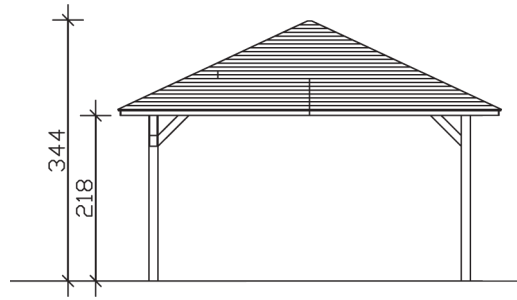

CANNES 3

Massive Konstruktion aus hochwertigem Leimholz (BSH-Fichte)

Pavillon
CANNES 3
 504 x 504 cm

Gestaltungsbeispiel

- Farblich behandelt in nussbaum
- Pfosten 12 x 12 cm
- Inklusive Aufschraubstützen
- 20 mm Dachschalung

PAVILLON CANNES 3 504 x 504 cm

Datenblatt / Baubeschreibung

Material	Leimholz, Fichte
Farbbehandlung	Lasiert in Nussbaum
Pfostenstärke	12 x 12 cm
Aufstellbreite	504 cm
Aufstelltiefe	504 cm
Grundfläche	25,40 m ²
Umbauter Raum	71,38 m ³
Breite Sockelmaß	424 cm
Tiefe Sockelmaß	424 cm
Durchfahrtshöhe vorne	218 cm
Durchfahrtshöhe hinten	218 cm
Durchfahrtsbreite	400 cm
Firsthöhe	344 cm
Traufenhöhe	218 cm
Schneelast	1,75 kN/m ²
Windlast	0,95 kN/m ²
Dachform	Spitzdach
Dachfläche	28,12 m ²
Dachneigung	25 °
Dacheindeckung	Dachschalung

Schindelbedarf á 2m²	20 Pakete
Dachstärke	20 mm
Wasserablauf	zur Seite
Pfostenabstand Tiefe	400 cm
Pfostenanzahl	4
Oberfläche Holz	98,60 m ²
Im Lieferumfang enthalten	Aufschraubstützen, Montagematerial, Aufbauanleitung
Anzahl Packstücke	1
Verpackungsgewicht gesamt	898 kg
Verpackungsmaße	Paket 1: 120 cm x 420 cm x 73 cm 898,0 kg
Artikelnummer	371778-03-31
EAN-Nummer	4018211006786
Garantie	5 Jahre gemäß unseren Garantiebedingungen

CANNES 3
504 x 504 cm

Ansicht
vorne

Schnitt

Grundriss

CANNES 3

504 x 504 cm

Schnitte und Ansichten Maßstab 1:100