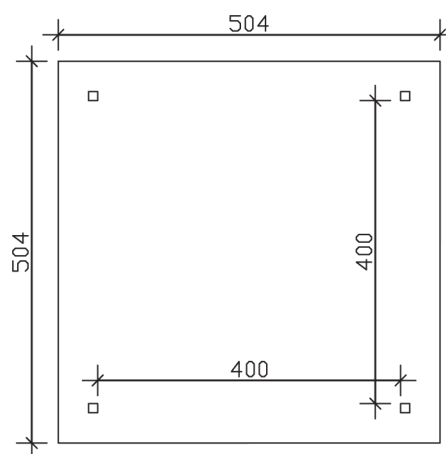

CANNES 3

Massive Konstruktion aus hochwertigem Leimholz (BSH-Fichte)

Pavillon
CANNES 3
 504 x 504 cm

Gestaltungsbeispiel

- Farblich behandelt in nussbaum
- Pfosten 12 x 12 cm
- Inklusive Aufschraubstützen
- 20 mm Dachschalung

PAVILLON CANNES 3 504 x 504 cm

Datenblatt / Baubeschreibung

Material	Leimholz, Fichte
Farbbehandlung	Lasiert in Nussbaum
Pfostenstärke	12 x 12 cm
Aufstellbreite	504 cm
Aufstelltiefe	504 cm
Grundfläche	25,40 m ²
Umbauter Raum	71,38 m ³
Breite Sockelmaß	424 cm
Tiefe Sockelmaß	424 cm
Durchfahrtshöhe vorne	218 cm
Durchfahrtshöhe hinten	218 cm
Durchfahrtsbreite	400 cm
Firsthöhe	344 cm
Traufenhöhe	218 cm
Schneelast	1,75 kN/m ²
Windlast	0,95 kN/m ²
Dachform	Spitzdach
Dachfläche	28,12 m ²
Dachneigung	25 °
Dacheindeckung	Dachschalung

Schindelbedarf á 2m²	20 Pakete
Dachstärke	20 mm
Wasserablauf	zur Seite
Pfostenabstand Tiefe	400 cm
Pfostenanzahl	4
Oberfläche Holz	98,60 m ²
Im Lieferumfang enthalten	Aufschraubstützen, Montagematerial, Aufbauanleitung
Anzahl Packstücke	1
Verpackungsgewicht gesamt	898 kg
Verpackungsmaße	Paket 1: 120 cm x 420 cm x 73 cm 898,0 kg
Artikelnummer	371778-03-31
EAN-Nummer	4018211006786
Garantie	5 Jahre gemäß unseren Garantiebedingungen

CANNES 3
504 x 504 cm

Ansicht
vorne

Schnitt

Grundriss

CANNES 3

504 x 504 cm

Schnitte und Ansichten Maßstab 1:100