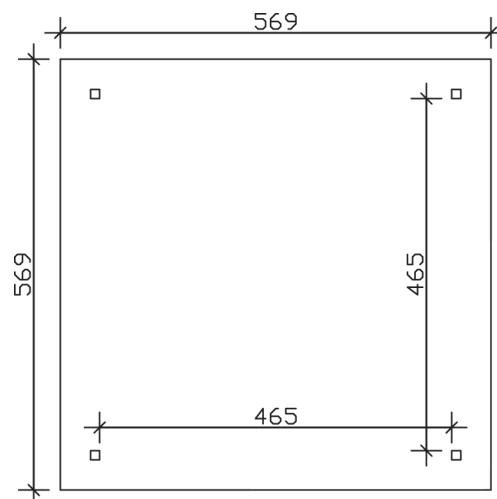

CANNES 4

Massive Konstruktion aus hochwertigem Leimholz (BSH-Fichte)

Pavillon
CANNES 4
 569 x 569
 68

Gestaltungsbeispiel

- Farblich unbehandelt
- Pfosten 12 x 12 cm
- Inklusive Aufschraubstützen
- 20 mm Dachschalung

PAVILLON CANNES 4 569 x 569 cm

Datenblatt / Baubeschreibung

Material	Leimholz, Fichte
Farbbehandlung	Unbehandelt
Pfostenstärke	12 x 12 cm
Aufstellbreite	569 cm
Aufstelltiefe	569 cm
Grundfläche	32,38 m ²
Umbauter Raum	93,57 m ³
Breite Sockelmaß	489 cm
Tiefe Sockelmaß	489 cm
Durchfahrtshöhe vorne	218 cm
Durchfahrtshöhe hinten	218 cm
Durchfahrtsbreite	465 cm
Firsthöhe	360 cm
Traufenhöhe	218 cm
Schneelast	1,50 kN/m ²
Windlast	0,95 kN/m ²
Dachform	Spitzdach
Dachfläche	35,85 m ²
Dachneigung	25 °
Dacheindeckung	Dachschalung

Schindelbedarf á 2m²	25 Pakete
Dachstärke	20 mm
Wasserablauf	zur Seite
Pfostenabstand Tiefe	465 cm
Pfostenanzahl	4
Oberfläche Holz	122,48 m ²
Im Lieferumfang enthalten	Aufschraubstützen, Montagematerial, Aufbauanleitung
Anzahl Packstücke	1
Verpackungsgewicht gesamt	1100 kg
Verpackungsmaße	Paket 1: 120 cm x 490 cm x 75 cm 1.100,0 kg
Artikelnummer	371785-00-31
EAN-Nummer	4018211371785
Garantie	5 Jahre gemäß unseren Garantiebedingungen

CANNES 4
569 x 569 cm

Ansicht
vorne

Schnitt

Grundriss

CANNES 4
569 x 569 cm

Schnitte und Ansichten Maßstab 1:100