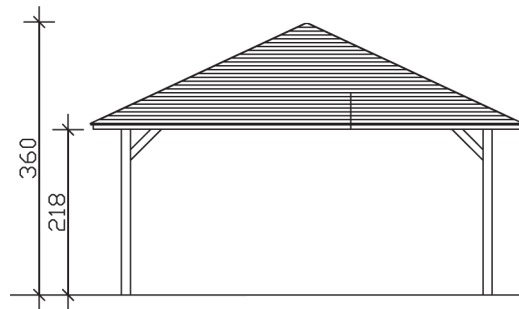

CANNES 4

Massive Konstruktion aus hochwertigem Leimholz (BSH-Fichte)

Pavillon
CANNES 4
 569 x 569
 68

Gestaltungsbeispiel

- Farblich unbehandelt
- Pfosten 12 x 12 cm
- Inklusive Aufschraubstützen
- 20 mm Dachschalung

PAVILLON CANNES 4 569 x 569 cm

Datenblatt / Baubeschreibung

Material	Leimholz, Fichte
Farbbehandlung	Unbehandelt
Pfostenstärke	12 x 12 cm
Aufstellbreite	569 cm
Aufstelltiefe	569 cm
Grundfläche	32,38 m ²
Umbauter Raum	93,57 m ³
Breite Sockelmaß	489 cm
Tiefe Sockelmaß	489 cm
Durchfahrtshöhe vorne	218 cm
Durchfahrtshöhe hinten	218 cm
Durchfahrtsbreite	465 cm
Firsthöhe	360 cm
Traufenhöhe	218 cm
Schneelast	1,50 kN/m ²
Windlast	0,95 kN/m ²
Dachform	Spitzdach
Dachfläche	35,85 m ²
Dachneigung	25 °
Dacheindeckung	Dachschalung

Schindelbedarf á 2m²	25 Pakete
Dachstärke	20 mm
Wasserablauf	zur Seite
Pfostenabstand Tiefe	465 cm
Pfostenanzahl	4
Oberfläche Holz	122,48 m ²
Im Lieferumfang enthalten	Aufschraubstützen, Montagematerial, Aufbauanleitung
Anzahl Packstücke	1
Verpackungsgewicht gesamt	1100 kg
Verpackungsmaße	Paket 1: 120 cm x 490 cm x 75 cm 1.100,0 kg
Artikelnummer	371785-00-31
EAN-Nummer	4018211371785
Garantie	5 Jahre gemäß unseren Garantiebedingungen

CANNES 4
569 x 569 cm

Ansicht
vorne

Schnitt

Grundriss

CANNES 4
569 x 569 cm

Schnitte und Ansichten Maßstab 1:100