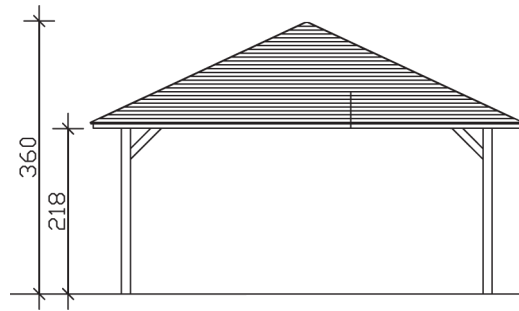

CANNES 4

Massive Konstruktion aus hochwertigem Leimholz (BSH-Fichte)

Pavillon
CANNES 4
 569 x 569
 68

Gestaltungsbeispiel

- Farblich unbehandelt
- Pfosten 12 x 12 cm
- Inklusive Aufschraubstützen
- 20 mm Dachschalung

PAVILLON CANNES 4 569 x 569 cm

Datenblatt / Baubeschreibung

Material	Leimholz, Fichte
Farbbehandlung	Unbehandelt
Pfostenstärke	12 x 12 cm
Aufstellbreite	569 cm
Aufstelltiefe	569 cm
Grundfläche	32,38 m ²
Umbauter Raum	93,57 m ³
Breite Sockelmaß	489 cm
Tiefe Sockelmaß	489 cm
Durchfahrtshöhe vorne	218 cm
Durchfahrtshöhe hinten	218 cm
Durchfahrtsbreite	465 cm
Firsthöhe	360 cm
Traufenhöhe	218 cm
Schneelast	1,50 kN/m ²
Windlast	0,95 kN/m ²
Dachform	Spitzdach
Dachfläche	35,85 m ²
Dachneigung	25 °
Dacheindeckung	Dachschalung

Schindelbedarf á 2m²	25 Pakete
Dachstärke	20 mm
Wasserablauf	zur Seite
Pfostenabstand Tiefe	465 cm
Pfostenanzahl	4
Oberfläche Holz	122,48 m ²
Im Lieferumfang enthalten	Aufschraubstützen, Montagematerial, Aufbauanleitung
Anzahl Packstücke	1
Verpackungsgewicht gesamt	1100 kg
Verpackungsmaße	Paket 1: 120 cm x 490 cm x 75 cm 1.100,0 kg
Artikelnummer	371785-00-31
EAN-Nummer	4018211371785
Garantie	5 Jahre gemäß unseren Garantiebedingungen

CANNES 4
569 x 569 cm

Ansicht
vorne

Schnitt

Grundriss

CANNES 4
569 x 569 cm

Schnitte und Ansichten Maßstab 1:100