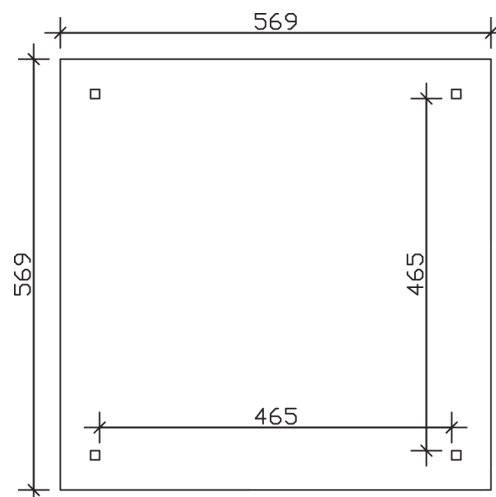

CANNES 4

Massive Konstruktion aus hochwertigem Leimholz (BSH-Fichte)

Pavillon
CANNES 4
 569 x 569
 68

Gestaltungsbeispiel

- Farblich behandelt in eiche hell
- Pfosten 12 x 12 cm
- Inklusive Aufschraubstützen
- 20 mm Dachschalung

PAVILLON CANNES 4 569 x 569 cm

Datenblatt / Baubeschreibung

Material	Leimholz, Fichte
Farbbehandlung	Lasiert in Eiche hell
Pfostenstärke	12 x 12 cm
Aufstellbreite	569 cm
Aufstelltiefe	569 cm
Grundfläche	32,38 m ²
Umbauter Raum	93,57 m ³
Breite Sockelmaß	489 cm
Tiefe Sockelmaß	489 cm
Durchfahrtshöhe vorne	218 cm
Durchfahrtshöhe hinten	218 cm
Durchfahrtsbreite	465 cm
Firsthöhe	360 cm
Traufenhöhe	218 cm
Schneelast	1,50 kN/m ²
Windlast	0,95 kN/m ²
Dachform	Spitzdach
Dachfläche	35,85 m ²
Dachneigung	25 °
Dacheindeckung	Dachschalung

Schindelbedarf á 2m²	25 Pakete
Dachstärke	20 mm
Wasserablauf	zur Seite
Pfostenabstand Tiefe	465 cm
Pfostenanzahl	4
Oberfläche Holz	122,48 m ²
Im Lieferumfang enthalten	Aufschraubstützen, Montagematerial, Aufbauanleitung
Anzahl Packstücke	1
Verpackungsgewicht gesamt	1100 kg
Verpackungsmaße	Paket 1: 120 cm x 490 cm x 66 cm 1.100,0 kg
Artikelnummer	371785-01-31
EAN-Nummer	4018211006816
Garantie	5 Jahre gemäß unseren Garantiebedingungen

CANNES 4
569 x 569 cm

Ansicht
vorne

Schnitt

Grundriss

CANNES 4
569 x 569 cm

Schnitte und Ansichten Maßstab 1:100