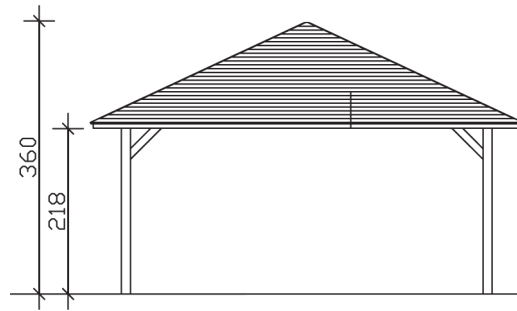

CANNES 4

Massive Konstruktion aus hochwertigem Leimholz (BSH-Fichte)

Pavillon
CANNES 4
 569 x 569
 68

Gestaltungsbeispiel

- Farblich behandelt in eiche hell
- Pfosten 12 x 12 cm
- Inklusive Aufschraubstützen
- 20 mm Dachschalung

PAVILLON CANNES 4 569 x 569 cm

Datenblatt / Baubeschreibung

Material	Leimholz, Fichte
Farbbehandlung	Lasiert in Eiche hell
Pfostenstärke	12 x 12 cm
Aufstellbreite	569 cm
Aufstelltiefe	569 cm
Grundfläche	32,38 m ²
Umbauter Raum	93,57 m ³
Breite Sockelmaß	489 cm
Tiefe Sockelmaß	489 cm
Durchfahrtshöhe vorne	218 cm
Durchfahrtshöhe hinten	218 cm
Durchfahrtsbreite	465 cm
Firsthöhe	360 cm
Traufenhöhe	218 cm
Schneelast	1,50 kN/m ²
Windlast	0,95 kN/m ²
Dachform	Spitzdach
Dachfläche	35,85 m ²
Dachneigung	25 °
Dacheindeckung	Dachschalung

Schindelbedarf á 2m²	25 Pakete
Dachstärke	20 mm
Wasserablauf	zur Seite
Pfostenabstand Tiefe	465 cm
Pfostenanzahl	4
Oberfläche Holz	122,48 m ²
Im Lieferumfang enthalten	Aufschraubstützen, Montagematerial, Aufbauanleitung
Anzahl Packstücke	1
Verpackungsgewicht gesamt	1100 kg
Verpackungsmaße	Paket 1: 120 cm x 490 cm x 66 cm 1.100,0 kg
Artikelnummer	371785-01-31
EAN-Nummer	4018211006816
Garantie	5 Jahre gemäß unseren Garantiebedingungen

CANNES 4
569 x 569 cm

Ansicht
vorne

Schnitt

Grundriss

CANNES 4
569 x 569 cm

Schnitte und Ansichten Maßstab 1:100