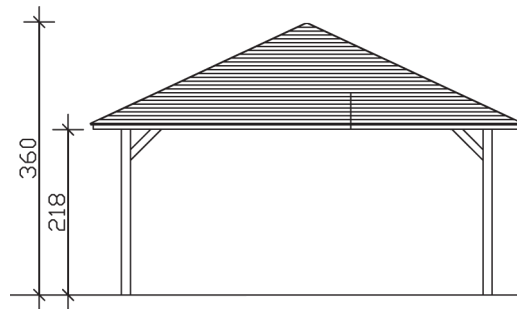

CANNES 4

Massive Konstruktion aus hochwertigem Leimholz (BSH-Fichte)

Pavillon
CANNES 4
 569 x 569
 68

Gestaltungsbeispiel

- Farblich behandelt in eiche hell
- Pfosten 12 x 12 cm
- Inklusive Aufschraubstützen
- 20 mm Dachschalung

PAVILLON CANNES 4 569 x 569 cm

Datenblatt / Baubeschreibung

Material	Leimholz, Fichte
Farbbehandlung	Lasiert in Eiche hell
Pfostenstärke	12 x 12 cm
Aufstellbreite	569 cm
Aufstelltiefe	569 cm
Grundfläche	32,38 m ²
Umbauter Raum	93,57 m ³
Breite Sockelmaß	489 cm
Tiefe Sockelmaß	489 cm
Durchfahrtshöhe vorne	218 cm
Durchfahrtshöhe hinten	218 cm
Durchfahrtsbreite	465 cm
Firsthöhe	360 cm
Traufenhöhe	218 cm
Schneelast	1,50 kN/m ²
Windlast	0,95 kN/m ²
Dachform	Spitzdach
Dachfläche	35,85 m ²
Dachneigung	25 °
Dacheindeckung	Dachschalung

Schindelbedarf á 2m²	25 Pakete
Dachstärke	20 mm
Wasserablauf	zur Seite
Pfostenabstand Tiefe	465 cm
Pfostenanzahl	4
Oberfläche Holz	122,48 m ²
Im Lieferumfang enthalten	Aufschraubstützen, Montagematerial, Aufbauanleitung
Anzahl Packstücke	1
Verpackungsgewicht gesamt	1100 kg
Verpackungsmaße	Paket 1: 120 cm x 490 cm x 66 cm 1.100,0 kg
Artikelnummer	371785-01-31
EAN-Nummer	4018211006816
Garantie	5 Jahre gemäß unseren Garantiebedingungen

CANNES 4
569 x 569 cm

Ansicht
vorne

Schnitt

Grundriss

CANNES 4
569 x 569 cm

Schnitte und Ansichten Maßstab 1:100