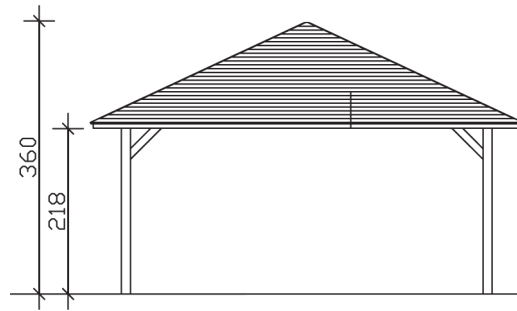

# CANNES 4

Massive Konstruktion aus hochwertigem Leimholz (BSH-Fichte)

Pavillon  
**CANNES 4**  
 569 x 569  
 68

*Gestaltungsbeispiel*

- Farblich behandelt in nussbaum
- Pfosten 12 x 12 cm
- Inklusive Aufschraubstützen
- 20 mm Dachschalung

## PAVILLON CANNES 4 569 x 569 cm

### Datenblatt / Baubeschreibung

<b>Material</b>	Leimholz, Fichte
<b>Farbbehandlung</b>	Lasiert in Nussbaum
<b>Pfostenstärke</b>	12 x 12 cm
<b>Aufstellbreite</b>	569 cm
<b>Aufstelltiefe</b>	569 cm
<b>Grundfläche</b>	32,38 m <sup>2</sup>
<b>Umbauter Raum</b>	93,57 m <sup>3</sup>
<b>Breite Sockelmaß</b>	489 cm
<b>Tiefe Sockelmaß</b>	489 cm
<b>Durchfahrtshöhe vorne</b>	218 cm
<b>Durchfahrtshöhe hinten</b>	218 cm
<b>Durchfahrtsbreite</b>	465 cm
<b>Firsthöhe</b>	360 cm
<b>Traufenhöhe</b>	218 cm
<b>Schneelast</b>	1,50 kN/m <sup>2</sup>
<b>Windlast</b>	0,95 kN/m <sup>2</sup>
<b>Dachform</b>	Spitzdach
<b>Dachfläche</b>	35,85 m <sup>2</sup>
<b>Dachneigung</b>	25 °
<b>Dacheindeckung</b>	Dachschalung

**CANNES 4**  
**569 x 569 cm**

Ansicht  
vorne

Schnitt

Grundriss