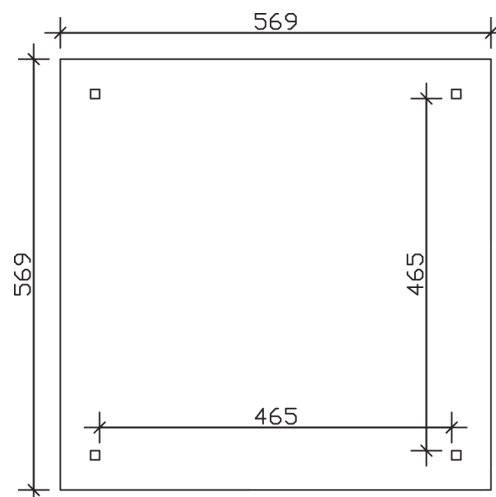

### Datenblatt / Baubeschreibung

<b>Material</b>	Leimholz, Fichte
<b>Farbbehandlung</b>	Lasiert in Nussbaum
<b>Pfostenstärke</b>	12 x 12 cm
<b>Aufstellbreite</b>	569 cm
<b>Aufstelltiefe</b>	569 cm
<b>Grundfläche</b>	32,38 m <sup>2</sup>
<b>Umbauter Raum</b>	93,57 m <sup>3</sup>
<b>Breite Sockelmaß</b>	489 cm
<b>Tiefe Sockelmaß</b>	489 cm
<b>Durchfahrtshöhe vorne</b>	218 cm
<b>Durchfahrtshöhe hinten</b>	218 cm
<b>Durchfahrtsbreite</b>	465 cm
<b>Firsthöhe</b>	360 cm
<b>Traufenhöhe</b>	218 cm
<b>Schneelast</b>	1,50 kN/m <sup>2</sup>
<b>Windlast</b>	0,95 kN/m <sup>2</sup>
<b>Dachform</b>	Spitzdach
<b>Dachfläche</b>	35,85 m <sup>2</sup>
<b>Dachneigung</b>	25 °
<b>Dacheindeckung</b>	Dachschalung

<b>Schindelbedarf á 2m<sup>2</sup></b>	25 Pakete
<b>Dachstärke</b>	20 mm
<b>Wasserablauf</b>	zur Seite
<b>Pfostenabstand Tiefe</b>	465 cm
<b>Pfostenanzahl</b>	4
<b>Oberfläche Holz</b>	122,48 m <sup>2</sup>
<b>Im Lieferumfang enthalten</b>	Aufschraubstützen, Montagematerial, Aufbauanleitung
<b>Anzahl Packstücke</b>	1
<b>Verpackungsgewicht gesamt</b>	1100 kg
<b>Verpackungsmaße</b>	Paket 1: 120 cm x 490 cm x 66 cm 1.100,0 kg
<b>Artikelnummer</b>	371785-03-31
<b>EAN-Nummer</b>	4018211006830
<b>Garantie</b>	5 Jahre gemäß unseren Garantiebedingungen

**CANNES 4**  
**569 x 569 cm**

Ansicht  
vorne

Schnitt

Grundriss

## CANNES 4

569 x 569 cm

Schnitte und Ansichten Maßstab 1:100