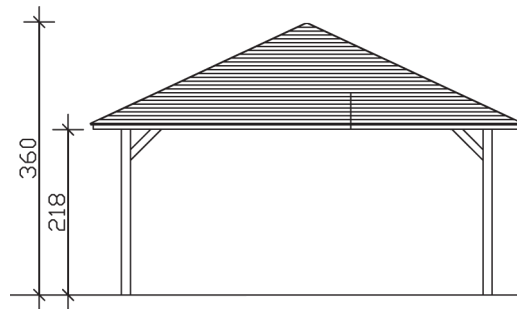

### Datenblatt / Baubeschreibung

<b>Material</b>	Leimholz, Fichte
<b>Farbbehandlung</b>	Lasiert in Nussbaum
<b>Pfostenstärke</b>	12 x 12 cm
<b>Aufstellbreite</b>	569 cm
<b>Aufstelltiefe</b>	569 cm
<b>Grundfläche</b>	32,38 m <sup>2</sup>
<b>Umbauter Raum</b>	93,57 m <sup>3</sup>
<b>Breite Sockelmaß</b>	489 cm
<b>Tiefe Sockelmaß</b>	489 cm
<b>Durchfahrtshöhe vorne</b>	218 cm
<b>Durchfahrtshöhe hinten</b>	218 cm
<b>Durchfahrtsbreite</b>	465 cm
<b>Firsthöhe</b>	360 cm
<b>Traufenhöhe</b>	218 cm
<b>Schneelast</b>	1,50 kN/m <sup>2</sup>
<b>Windlast</b>	0,95 kN/m <sup>2</sup>
<b>Dachform</b>	Spitzdach
<b>Dachfläche</b>	35,85 m <sup>2</sup>
<b>Dachneigung</b>	25 °
<b>Dacheindeckung</b>	Dachschalung

<b>Schindelbedarf á 2m<sup>2</sup></b>	25 Pakete
<b>Dachstärke</b>	20 mm
<b>Wasserablauf</b>	zur Seite
<b>Pfostenabstand Tiefe</b>	465 cm
<b>Pfostenanzahl</b>	4
<b>Oberfläche Holz</b>	122,48 m <sup>2</sup>
<b>Im Lieferumfang enthalten</b>	Aufschraubstützen, Montagematerial, Aufbauanleitung
<b>Anzahl Packstücke</b>	1
<b>Verpackungsgewicht gesamt</b>	1100 kg
<b>Verpackungsmaße</b>	Paket 1: 120 cm x 490 cm x 66 cm 1.100,0 kg
<b>Artikelnummer</b>	371785-03-31
<b>EAN-Nummer</b>	4018211006830
<b>Garantie</b>	5 Jahre gemäß unseren Garantiebedingungen

**CANNES 4**  
**569 x 569 cm**

Ansicht  
vorne

Schnitt

Grundriss

## CANNES 4

569 x 569 cm

Schnitte und Ansichten Maßstab 1:100