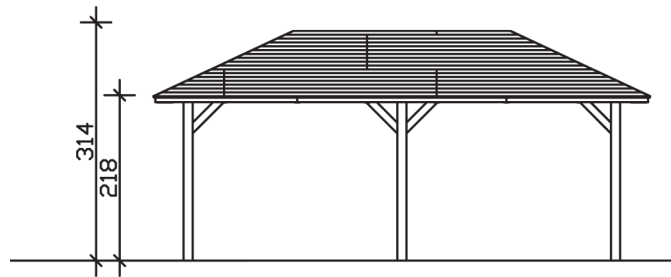

ORLEANS 1

Massive Konstruktion aus hochwertigem Leimholz (BSH-Fichte)

Pavillon
ORLEANS 1
 374 x 656 cm

Gestaltungsbeispiel

- Farblich unbehandelt
- Pfosten 12 x 12 cm
- Inklusive Aufschraubstützen
- 20 mm Dachschalung

PAVILLON ORLEANS 1 374 x 656 cm

Datenblatt / Baubeschreibung

Material	Leimholz, Fichte
Farbbehandlung	Unbehandelt
Pfostenstärke	12 x 12 cm
Aufstellbreite	374 cm
Aufstelltiefe	656 cm
Grundfläche	24,53 m ²
Umbauter Raum	65,26 m ³
Breite Sockelmaß	294 cm
Tiefe Sockelmaß	576 cm
Durchfahrtshöhe vorne	218 cm
Durchfahrtshöhe hinten	218 cm
Durchfahrtsbreite	270 cm
Firsthöhe	314 cm
Traufenhöhe	218 cm
Schneelast	1,00 kN/m ²
Windlast	0,95 kN/m ²
Dachform	Spitzdach
Dachfläche	27,24 m ²
Dachneigung	25 °
Dacheindeckung	Dachschalung

Schindelbedarf á 2m²	19 Pakete
Dachstärke	20 mm
Wasserablauf	zur Seite
Pfostenabstand Tiefe	270 cm
Pfostenanzahl	6
Oberfläche Holz	109,28 m ²
Im Lieferumfang enthalten	Aufschraubstützen, Montagematerial, Aufbauanleitung
Anzahl Packstücke	1
Verpackungsgewicht gesamt	860 kg
Verpackungsmaße	Paket 1: 120 cm x 320 cm x 72 cm 860,0 kg
Artikelnummer	371808-00-31
EAN-Nummer	4018211371808
Garantie	5 Jahre gemäß unseren Garantiebedingungen

ORLEANS 1

374 x 656 cm

Ansicht
vorne

Schnitt

Grundriss

ORLEANS 1

374 x 656 cm

Schnitte und Ansichten Maßstab 1:100