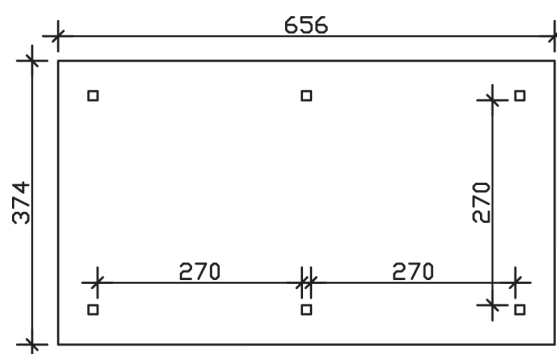

ORLEANS 1

Massive Konstruktion aus hochwertigem Leimholz (BSH-Fichte)

Pavillon
ORLEANS 1
 374 x 656 cm

Gestaltungsbeispiel

- Farblich unbehandelt
- Pfosten 12 x 12 cm
- Inklusive Aufschraubstützen
- 20 mm Dachschalung

PAVILLON ORLEANS 1 374 x 656 cm

Datenblatt / Baubeschreibung

Material	Leimholz, Fichte
Farbbehandlung	Unbehandelt
Pfostenstärke	12 x 12 cm
Aufstellbreite	374 cm
Aufstelltiefe	656 cm
Grundfläche	24,53 m ²
Umbauter Raum	65,26 m ³
Breite Sockelmaß	294 cm
Tiefe Sockelmaß	576 cm
Durchfahrtshöhe vorne	218 cm
Durchfahrtshöhe hinten	218 cm
Durchfahrtsbreite	270 cm
Firsthöhe	314 cm
Traufenhöhe	218 cm
Schneelast	1,00 kN/m ²
Windlast	0,95 kN/m ²
Dachform	Spitzdach
Dachfläche	27,24 m ²
Dachneigung	25 °
Dacheindeckung	Dachschalung

Schindelbedarf á 2m²	19 Pakete
Dachstärke	20 mm
Wasserablauf	zur Seite
Pfostenabstand Tiefe	270 cm
Pfostenanzahl	6
Oberfläche Holz	109,28 m ²
Im Lieferumfang enthalten	Aufschraubstützen, Montagematerial, Aufbauanleitung
Anzahl Packstücke	1
Verpackungsgewicht gesamt	860 kg
Verpackungsmaße	Paket 1: 120 cm x 320 cm x 72 cm 860,0 kg
Artikelnummer	371808-00-31
EAN-Nummer	4018211371808
Garantie	5 Jahre gemäß unseren Garantiebedingungen

ORLEANS 1

374 x 656 cm

Ansicht
vorne

Schnitt

Grundriss

ORLEANS 1

374 x 656 cm

Schnitte und Ansichten Maßstab 1:100