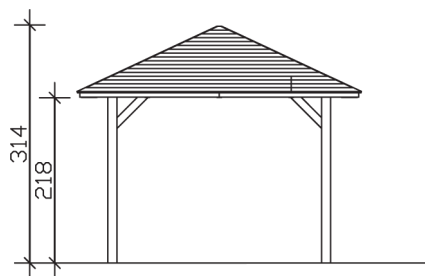

ORLEANS 1

Massive Konstruktion aus hochwertigem Leimholz (BSH-Fichte)

Pavillon
ORLEANS 1
 374 x 656 cm

Gestaltungsbeispiel

- Farblich unbehandelt
- Pfosten 12 x 12 cm
- Inklusive Aufschraubstützen
- 20 mm Dachschalung

PAVILLON ORLEANS 1 374 x 656 cm

Datenblatt / Baubeschreibung

Material	Leimholz, Fichte
Farbbehandlung	Unbehandelt
Pfostenstärke	12 x 12 cm
Aufstellbreite	374 cm
Aufstelltiefe	656 cm
Grundfläche	24,53 m ²
Umbauter Raum	65,26 m ³
Breite Sockelmaß	294 cm
Tiefe Sockelmaß	576 cm
Durchfahrtshöhe vorne	218 cm
Durchfahrtshöhe hinten	218 cm
Durchfahrtsbreite	270 cm
Firsthöhe	314 cm
Traufenhöhe	218 cm
Schneelast	1,00 kN/m ²
Windlast	0,95 kN/m ²
Dachform	Spitzdach
Dachfläche	27,24 m ²
Dachneigung	25 °
Dacheindeckung	Dachschalung

Schindelbedarf á 2m²	19 Pakete
Dachstärke	20 mm
Wasserablauf	zur Seite
Pfostenabstand Tiefe	270 cm
Pfostenanzahl	6
Oberfläche Holz	109,28 m ²
Im Lieferumfang enthalten	Aufschraubstützen, Montagematerial, Aufbauanleitung
Anzahl Packstücke	1
Verpackungsgewicht gesamt	860 kg
Verpackungsmaße	Paket 1: 120 cm x 320 cm x 72 cm 860,0 kg
Artikelnummer	371808-00-31
EAN-Nummer	4018211371808
Garantie	5 Jahre gemäß unseren Garantiebedingungen

ORLEANS 1

374 x 656 cm

Ansicht
vorne

Schnitt

Grundriss

ORLEANS 1

374 x 656 cm

Schnitte und Ansichten Maßstab 1:100