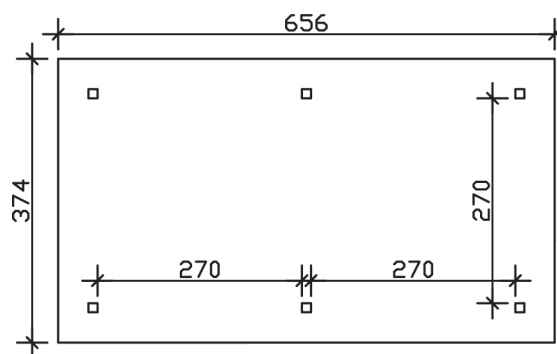

ORLEANS 1

Massive Konstruktion aus hochwertigem Leimholz (BSH-Fichte)

Pavillon
ORLEANS 1
 374 x 656 cm

Gestaltungsbeispiel

- Farblich behandelt in eiche hell
- Pfosten 12 x 12 cm
- Inklusive Aufschraubstützen
- 20 mm Dachschalung

PAVILLON ORLEANS 1 374 x 656 cm

Datenblatt / Baubeschreibung

Material	Leimholz, Fichte
Farbbehandlung	Lasiert in Eiche hell
Pfostenstärke	12 x 12 cm
Aufstellbreite	374 cm
Aufstelltiefe	656 cm
Grundfläche	24,53 m ²
Umbauter Raum	65,26 m ³
Breite Sockelmaß	294 cm
Tiefe Sockelmaß	576 cm
Durchfahrtshöhe vorne	218 cm
Durchfahrtshöhe hinten	218 cm
Durchfahrtsbreite	270 cm
Firsthöhe	314 cm
Traufenhöhe	218 cm
Schneelast	1,00 kN/m ²
Windlast	0,95 kN/m ²
Dachform	Spitzdach
Dachfläche	27,24 m ²
Dachneigung	25 °
Dacheindeckung	Dachschalung

Schindelbedarf á 2m²	19 Pakete
Dachstärke	20 mm
Wasserablauf	zur Seite
Pfostenabstand Tiefe	270 cm
Pfostenanzahl	6
Oberfläche Holz	109,28 m ²
Im Lieferumfang enthalten	Aufschraubstützen, Montagematerial, Aufbauanleitung
Anzahl Packstücke	1
Verpackungsgewicht gesamt	860 kg
Verpackungsmaße	Paket 1: 120 cm x 320 cm x 72 cm 860,0 kg
Artikelnummer	371808-01-31
EAN-Nummer	4018211006861
Garantie	5 Jahre gemäß unseren Garantiebedingungen

ORLEANS 1

374 x 656 cm

Ansicht
vorne

Schnitt

Grundriss

ORLEANS 1

374 x 656 cm

Schnitte und Ansichten Maßstab 1:100