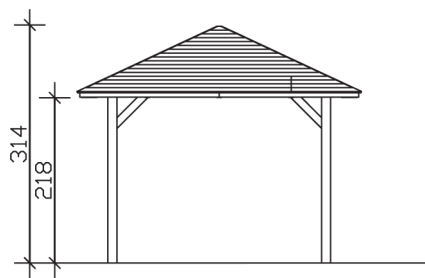

ORLEANS 1

Massive Konstruktion aus hochwertigem Leimholz (BSH-Fichte)

Pavillon
ORLEANS 1
 374 x 656 cm

Gestaltungsbeispiel

- Farblich behandelt in eiche hell
- Pfosten 12 x 12 cm
- Inklusive Aufschraubstützen
- 20 mm Dachschalung

PAVILLON ORLEANS 1 374 x 656 cm

Datenblatt / Baubeschreibung

Material	Leimholz, Fichte
Farbbehandlung	Lasiert in Eiche hell
Pfostenstärke	12 x 12 cm
Aufstellbreite	374 cm
Aufstelltiefe	656 cm
Grundfläche	24,53 m ²
Umbauter Raum	65,26 m ³
Breite Sockelmaß	294 cm
Tiefe Sockelmaß	576 cm
Durchfahrtshöhe vorne	218 cm
Durchfahrtshöhe hinten	218 cm
Durchfahrtsbreite	270 cm
Firsthöhe	314 cm
Traufenhöhe	218 cm
Schneelast	1,00 kN/m ²
Windlast	0,95 kN/m ²
Dachform	Spitzdach
Dachfläche	27,24 m ²
Dachneigung	25 °
Dacheindeckung	Dachschalung

Schindelbedarf á 2m²	19 Pakete
Dachstärke	20 mm
Wasserablauf	zur Seite
Pfostenabstand Tiefe	270 cm
Pfostenanzahl	6
Oberfläche Holz	109,28 m ²
Im Lieferumfang enthalten	Aufschraubstützen, Montagematerial, Aufbauanleitung
Anzahl Packstücke	1
Verpackungsgewicht gesamt	860 kg
Verpackungsmaße	Paket 1: 120 cm x 320 cm x 72 cm 860,0 kg
Artikelnummer	371808-01-31
EAN-Nummer	4018211006861
Garantie	5 Jahre gemäß unseren Garantiebedingungen

ORLEANS 1

374 x 656 cm

Ansicht
vorne

Schnitt

Grundriss

ORLEANS 1

374 x 656 cm

Schnitte und Ansichten Maßstab 1:100