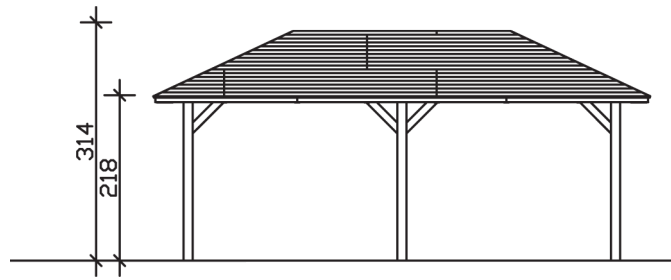

ORLEANS 1

Massive Konstruktion aus hochwertigem Leimholz (BSH-Fichte)

Pavillon
ORLEANS 1
 374 x 656 cm

Gestaltungsbeispiel

- Farblich behandelt in eiche hell
- Pfosten 12 x 12 cm
- Inklusive Aufschraubstützen
- 20 mm Dachschalung

PAVILLON ORLEANS 1 374 x 656 cm

Datenblatt / Baubeschreibung

Material	Leimholz, Fichte
Farbbehandlung	Lasiert in Eiche hell
Pfostenstärke	12 x 12 cm
Aufstellbreite	374 cm
Aufstelltiefe	656 cm
Grundfläche	24,53 m ²
Umbauter Raum	65,26 m ³
Breite Sockelmaß	294 cm
Tiefe Sockelmaß	576 cm
Durchfahrtshöhe vorne	218 cm
Durchfahrtshöhe hinten	218 cm
Durchfahrtsbreite	270 cm
Firsthöhe	314 cm
Traufenhöhe	218 cm
Schneelast	1,00 kN/m ²
Windlast	0,95 kN/m ²
Dachform	Spitzdach
Dachfläche	27,24 m ²
Dachneigung	25 °
Dacheindeckung	Dachschalung

Schindelbedarf á 2m²	19 Pakete
Dachstärke	20 mm
Wasserablauf	zur Seite
Pfostenabstand Tiefe	270 cm
Pfostenanzahl	6
Oberfläche Holz	109,28 m ²
Im Lieferumfang enthalten	Aufschraubstützen, Montagematerial, Aufbauanleitung
Anzahl Packstücke	1
Verpackungsgewicht gesamt	860 kg
Verpackungsmaße	Paket 1: 120 cm x 320 cm x 72 cm 860,0 kg
Artikelnummer	371808-01-31
EAN-Nummer	4018211006861
Garantie	5 Jahre gemäß unseren Garantiebedingungen

ORLEANS 1

374 x 656 cm

Ansicht
vorne

Schnitt

Grundriss

ORLEANS 1

374 x 656 cm

Schnitte und Ansichten Maßstab 1:100