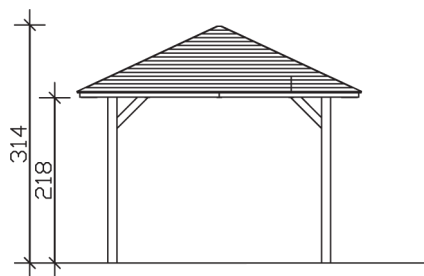

ORLEANS 1

Massive Konstruktion aus hochwertigem Leimholz (BSH-Fichte)

Pavillon
ORLEANS 1
 374 x 656 cm

Gestaltungsbeispiel

- Farblich behandelt in weiß
- Pfosten 12 x 12 cm
- Inklusive Aufschraubstützen
- 20 mm Dachschalung

PAVILLON ORLEANS 1 374 x 656 cm

Datenblatt / Baubeschreibung

Material	Leimholz, Fichte
Farbbehandlung	Lasiert in Weiß
Pfostenstärke	12 x 12 cm
Aufstellbreite	374 cm
Aufstelltiefe	656 cm
Grundfläche	24,53 m ²
Umbauter Raum	65,26 m ³
Breite Sockelmaß	294 cm
Tiefe Sockelmaß	576 cm
Durchfahrtshöhe vorne	218 cm
Durchfahrtshöhe hinten	218 cm
Durchfahrtsbreite	270 cm
Firsthöhe	314 cm
Traufenhöhe	218 cm
Schneelast	1,00 kN/m ²
Windlast	0,95 kN/m ²
Dachform	Spitzdach
Dachfläche	27,24 m ²
Dachneigung	25 °
Dacheindeckung	Dachschalung

Schindelbedarf á 2m²	19 Pakete
Dachstärke	20 mm
Wasserablauf	zur Seite
Pfostenabstand Tiefe	270 cm
Pfostenanzahl	6
Oberfläche Holz	109,28 m ²
Im Lieferumfang enthalten	Aufschraubstützen, Montagematerial, Aufbauanleitung
Anzahl Packstücke	1
Verpackungsgewicht gesamt	860 kg
Verpackungsmaße	Paket 1: 120 cm x 320 cm x 72 cm 860,0 kg
Artikelnummer	371808-11-31
EAN-Nummer	4018211006892
Garantie	5 Jahre gemäß unseren Garantiebedingungen

ORLEANS 1

374 x 656 cm

Ansicht
vorne

Schnitt

Grundriss

ORLEANS 1

374 x 656 cm

Schnitte und Ansichten Maßstab 1:100