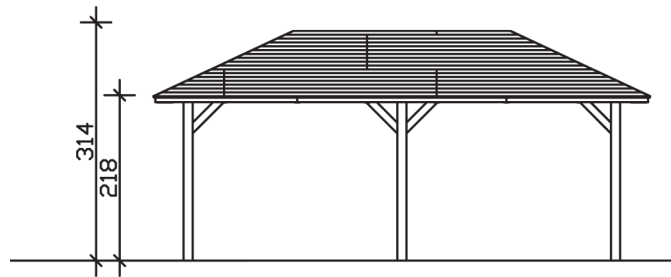

ORLEANS 1

Massive Konstruktion aus hochwertigem Leimholz (BSH-Fichte)

Pavillon
ORLEANS 1
 374 x 656 cm

Gestaltungsbeispiel

- Farblich behandelt in weiß
- Pfosten 12 x 12 cm
- Inklusive Aufschraubstützen
- 20 mm Dachschalung

PAVILLON ORLEANS 1 374 x 656 cm

Datenblatt / Baubeschreibung

Material	Leimholz, Fichte
Farbbehandlung	Lasiert in Weiß
Pfostenstärke	12 x 12 cm
Aufstellbreite	374 cm
Aufstelltiefe	656 cm
Grundfläche	24,53 m ²
Umbauter Raum	65,26 m ³
Breite Sockelmaß	294 cm
Tiefe Sockelmaß	576 cm
Durchfahrtshöhe vorne	218 cm
Durchfahrtshöhe hinten	218 cm
Durchfahrtsbreite	270 cm
Firsthöhe	314 cm
Traufenhöhe	218 cm
Schneelast	1,00 kN/m ²
Windlast	0,95 kN/m ²
Dachform	Spitzdach
Dachfläche	27,24 m ²
Dachneigung	25 °
Dacheindeckung	Dachschalung

Schindelbedarf á 2m²	19 Pakete
Dachstärke	20 mm
Wasserablauf	zur Seite
Pfostenabstand Tiefe	270 cm
Pfostenanzahl	6
Oberfläche Holz	109,28 m ²
Im Lieferumfang enthalten	Aufschraubstützen, Montagematerial, Aufbauanleitung
Anzahl Packstücke	1
Verpackungsgewicht gesamt	860 kg
Verpackungsmaße	Paket 1: 120 cm x 320 cm x 72 cm 860,0 kg
Artikelnummer	371808-11-31
EAN-Nummer	4018211006892
Garantie	5 Jahre gemäß unseren Garantiebedingungen

ORLEANS 1

374 x 656 cm

Ansicht
vorne

Schnitt

Grundriss

ORLEANS 1

374 x 656 cm

Schnitte und Ansichten Maßstab 1:100