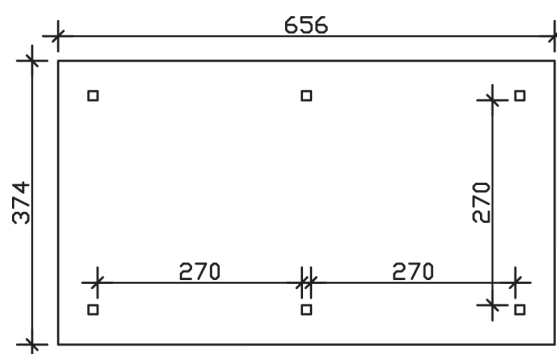

ORLEANS 1

Massive Konstruktion aus hochwertigem Leimholz (BSH-Fichte)

Pavillon
ORLEANS 1
 374 x 656 cm

Gestaltungsbeispiel

- Farblich behandelt in weiß
- Pfosten 12 x 12 cm
- Inklusive Aufschraubstützen
- 20 mm Dachschalung

PAVILLON ORLEANS 1 374 x 656 cm

Datenblatt / Baubeschreibung

Material	Leimholz, Fichte
Farbbehandlung	Lasiert in Weiß
Pfostenstärke	12 x 12 cm
Aufstellbreite	374 cm
Aufstelltiefe	656 cm
Grundfläche	24,53 m ²
Umbauter Raum	65,26 m ³
Breite Sockelmaß	294 cm
Tiefe Sockelmaß	576 cm
Durchfahrtshöhe vorne	218 cm
Durchfahrtshöhe hinten	218 cm
Durchfahrtsbreite	270 cm
Firsthöhe	314 cm
Traufenhöhe	218 cm
Schneelast	1,00 kN/m ²
Windlast	0,95 kN/m ²
Dachform	Spitzdach
Dachfläche	27,24 m ²
Dachneigung	25 °
Dacheindeckung	Dachschalung

Schindelbedarf á 2m²	19 Pakete
Dachstärke	20 mm
Wasserablauf	zur Seite
Pfostenabstand Tiefe	270 cm
Pfostenanzahl	6
Oberfläche Holz	109,28 m ²
Im Lieferumfang enthalten	Aufschraubstützen, Montagematerial, Aufbauanleitung
Anzahl Packstücke	1
Verpackungsgewicht gesamt	860 kg
Verpackungsmaße	Paket 1: 120 cm x 320 cm x 72 cm 860,0 kg
Artikelnummer	371808-11-31
EAN-Nummer	4018211006892
Garantie	5 Jahre gemäß unseren Garantiebedingungen

ORLEANS 1

374 x 656 cm

Ansicht
vorne

Schnitt

Grundriss

ORLEANS 1

374 x 656 cm

Schnitte und Ansichten Maßstab 1:100