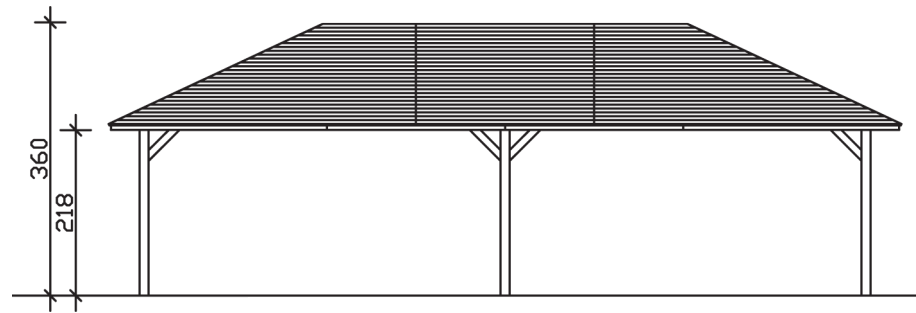

ORLEANS 4

Massive Konstruktion aus hochwertigem Leimholz (BSH-Fichte)

Pavillon
ORLEANS 4
 569 x 1046 cm

Gestaltungsbeispiel

- Farblich unbehandelt
- Pfosten 12 x 12 cm
- Inklusive Aufschraubstützen
- 20 mm Dachschalung

PAVILLON ORLEANS 4 569 x 1046 cm

Datenblatt / Baubeschreibung

Material	Leimholz, Fichte
Farbbehandlung	Unbehandelt
Pfostenstärke	12 x 12 cm
Aufstellbreite	569 cm
Aufstelltiefe	1046 cm
Grundfläche	59,52 m ²
Umbauter Raum	172,01 m ³
Breite Sockelmaß	489 cm
Tiefe Sockelmaß	966 cm
Durchfahrtshöhe vorne	218 cm
Durchfahrtshöhe hinten	218 cm
Durchfahrtsbreite	465 cm
Firsthöhe	360 cm
Traufenhöhe	218 cm
Schneelast	1,00 kN/m ²
Windlast	0,95 kN/m ²
Dachform	Spitzdach
Dachfläche	66,06 m ²
Dachneigung	25 °
Dacheindeckung	Dachschalung

Schindelbedarf á 2m²	41 Pakete
Dachstärke	20 mm
Wasserablauf	zur Seite
Pfostenabstand Tiefe	465 cm
Pfostenanzahl	6
Oberfläche Holz	230,01 m ²
Im Lieferumfang enthalten	Aufschraubstützen, Montagematerial, Aufbauanleitung
Anzahl Packstücke	1
Verpackungsgewicht gesamt	1499 kg
Verpackungsmaße	Paket 1: 120 cm x 510 cm x 82 cm 1.499,0 kg
Artikelnummer	371839-00-31
EAN-Nummer	4018211371839
Garantie	5 Jahre gemäß unseren Garantiebedingungen

ORLEANS 4
569 x 1046 cm

Ansicht
vorne

Schnitt

Grundriss

ORLEANS 4

569 x 1046 cm

Schnitte und Ansichten Maßstab 1:100