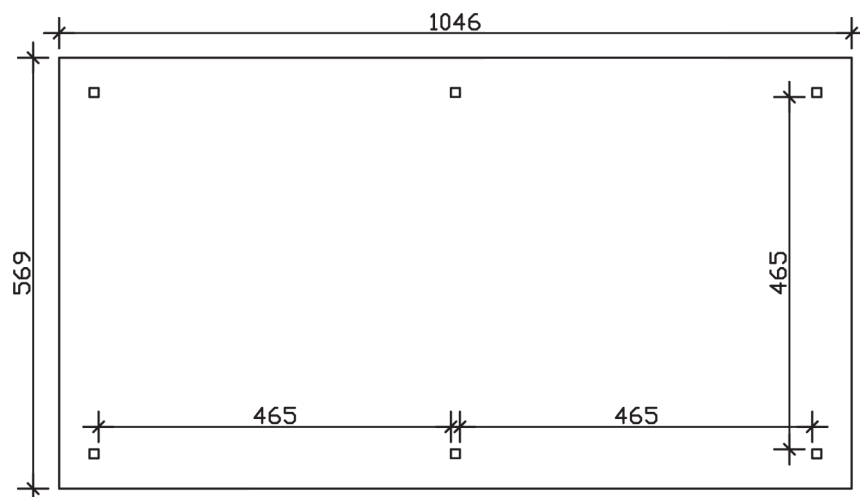

ORLEANS 4

Massive Konstruktion aus hochwertigem Leimholz (BSH-Fichte)

Pavillon
ORLEANS 4
 569 x 1046 cm

Gestaltungsbeispiel

- Farblich unbehandelt
- Pfosten 12 x 12 cm
- Inklusive Aufschraubstützen
- 20 mm Dachschalung

PAVILLON ORLEANS 4 569 x 1046 cm

Datenblatt / Baubeschreibung

Material	Leimholz, Fichte
Farbbehandlung	Unbehandelt
Pfostenstärke	12 x 12 cm
Aufstellbreite	569 cm
Aufstelltiefe	1046 cm
Grundfläche	59,52 m ²
Umbauter Raum	172,01 m ³
Breite Sockelmaß	489 cm
Tiefe Sockelmaß	966 cm
Durchfahrtshöhe vorne	218 cm
Durchfahrtshöhe hinten	218 cm
Durchfahrtsbreite	465 cm
Firsthöhe	360 cm
Traufenhöhe	218 cm
Schneelast	1,00 kN/m ²
Windlast	0,95 kN/m ²
Dachform	Spitzdach
Dachfläche	66,06 m ²
Dachneigung	25 °
Dacheindeckung	Dachschalung

Schindelbedarf á 2m²	41 Pakete
Dachstärke	20 mm
Wasserablauf	zur Seite
Pfostenabstand Tiefe	465 cm
Pfostenanzahl	6
Oberfläche Holz	230,01 m ²
Im Lieferumfang enthalten	Aufschraubstützen, Montagematerial, Aufbauanleitung
Anzahl Packstücke	1
Verpackungsgewicht gesamt	1499 kg
Verpackungsmaße	Paket 1: 120 cm x 510 cm x 82 cm 1.499,0 kg
Artikelnummer	371839-00-31
EAN-Nummer	4018211371839
Garantie	5 Jahre gemäß unseren Garantiebedingungen

ORLEANS 4
569 x 1046 cm

Ansicht
vorne

Schnitt

Grundriss

ORLEANS 4

569 x 1046 cm

Schnitte und Ansichten Maßstab 1:100