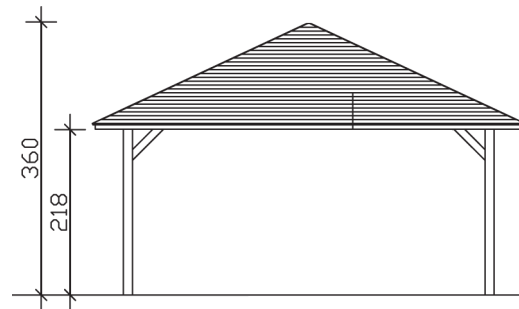

ORLEANS 4

Massive Konstruktion aus hochwertigem Leimholz (BSH-Fichte)

Pavillon
ORLEANS 4
 569 x 1046 cm

Gestaltungsbeispiel

- Farblich unbehandelt
- Pfosten 12 x 12 cm
- Inklusive Aufschraubstützen
- 20 mm Dachschalung

PAVILLON ORLEANS 4 569 x 1046 cm

Datenblatt / Baubeschreibung

Material	Leimholz, Fichte
Farbbehandlung	Unbehandelt
Pfostenstärke	12 x 12 cm
Aufstellbreite	569 cm
Aufstelltiefe	1046 cm
Grundfläche	59,52 m ²
Umbauter Raum	172,01 m ³
Breite Sockelmaß	489 cm
Tiefe Sockelmaß	966 cm
Durchfahrtshöhe vorne	218 cm
Durchfahrtshöhe hinten	218 cm
Durchfahrtsbreite	465 cm
Firsthöhe	360 cm
Traufenhöhe	218 cm
Schneelast	1,00 kN/m ²
Windlast	0,95 kN/m ²
Dachform	Spitzdach
Dachfläche	66,06 m ²
Dachneigung	25 °
Dacheindeckung	Dachschalung

Schindelbedarf á 2m²	41 Pakete
Dachstärke	20 mm
Wasserablauf	zur Seite
Pfostenabstand Tiefe	465 cm
Pfostenanzahl	6
Oberfläche Holz	230,01 m ²
Im Lieferumfang enthalten	Aufschraubstützen, Montagematerial, Aufbauanleitung
Anzahl Packstücke	1
Verpackungsgewicht gesamt	1499 kg
Verpackungsmaße	Paket 1: 120 cm x 510 cm x 82 cm 1.499,0 kg
Artikelnummer	371839-00-31
EAN-Nummer	4018211371839
Garantie	5 Jahre gemäß unseren Garantiebedingungen

ORLEANS 4
569 x 1046 cm

Ansicht
vorne

Schnitt

Grundriss

ORLEANS 4

569 x 1046 cm

Schnitte und Ansichten Maßstab 1:100