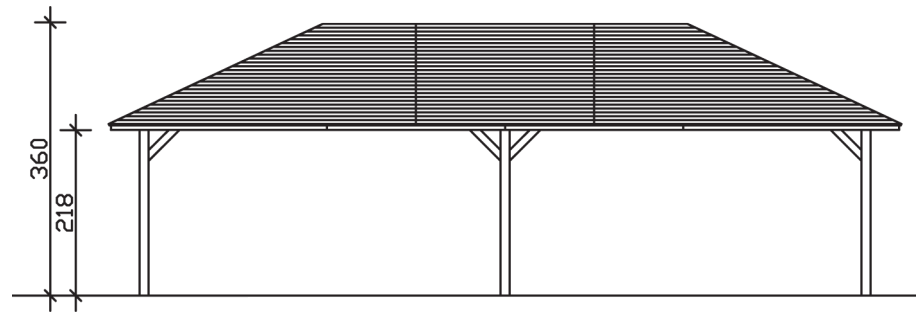

ORLEANS 4

Massive Konstruktion aus hochwertigem Leimholz (BSH-Fichte)

Pavillon
ORLEANS 4
 569 x 1046 cm

Gestaltungsbeispiel

- Farblich behandelt in eiche hell
- Pfosten 12 x 12 cm
- Inklusive Aufschraubstützen
- 20 mm Dachschalung

PAVILLON ORLEANS 4 569 x 1046 cm

Datenblatt / Baubeschreibung

Material	Leimholz, Fichte
Farbbehandlung	Lasiert in Eiche hell
Pfostenstärke	12 x 12 cm
Aufstellbreite	569 cm
Aufstelltiefe	1046 cm
Grundfläche	59,52 m ²
Umbauter Raum	172,01 m ³
Breite Sockelmaß	489 cm
Tiefe Sockelmaß	966 cm
Durchfahrtshöhe vorne	218 cm
Durchfahrtshöhe hinten	218 cm
Durchfahrtsbreite	465 cm
Firsthöhe	360 cm
Traufenhöhe	218 cm
Schneelast	1,00 kN/m ²
Windlast	0,95 kN/m ²
Dachform	Spitzdach
Dachfläche	66,06 m ²
Dachneigung	25 °
Dacheindeckung	Dachschalung

Schindelbedarf á 2m²	41 Pakete
Dachstärke	20 mm
Wasserablauf	zur Seite
Pfostenabstand Tiefe	465 cm
Pfostenanzahl	6
Oberfläche Holz	230,01 m ²
Im Lieferumfang enthalten	Aufschraubstützen, Montagematerial, Aufbauanleitung
Anzahl Packstücke	1
Verpackungsgewicht gesamt	1499 kg
Verpackungsmaße	Paket 1: 120 cm x 510 cm x 82 cm 1.499,0 kg
Artikelnummer	371839-01-31
EAN-Nummer	4018211007011
Garantie	5 Jahre gemäß unseren Garantiebedingungen

ORLEANS 4
569 x 1046 cm

Ansicht
vorne

Schnitt

Grundriss

ORLEANS 4

569 x 1046 cm

Schnitte und Ansichten Maßstab 1:100