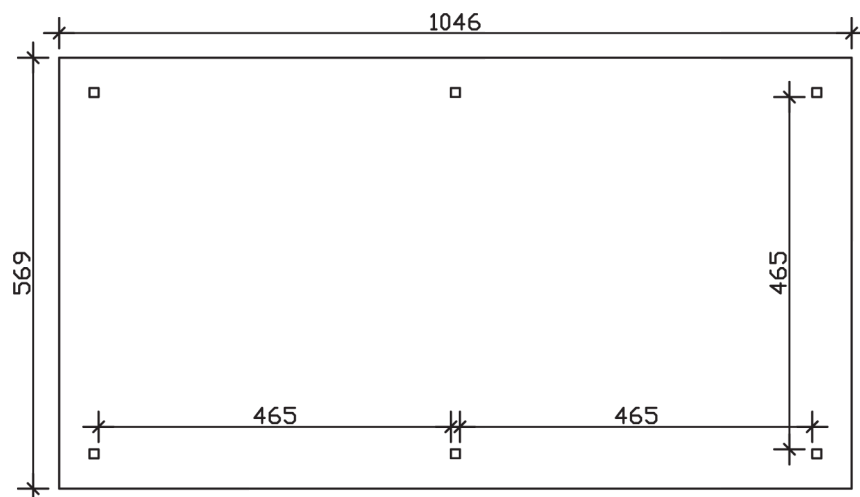

ORLEANS 4

Massive Konstruktion aus hochwertigem Leimholz (BSH-Fichte)

Pavillon
ORLEANS 4
 569 x 1046 cm

Gestaltungsbeispiel

- Farblich behandelt in eiche hell
- Pfosten 12 x 12 cm
- Inklusive Aufschraubstützen
- 20 mm Dachschalung

PAVILLON ORLEANS 4 569 x 1046 cm

Datenblatt / Baubeschreibung

Material	Leimholz, Fichte
Farbbehandlung	Lasiert in Eiche hell
Pfostenstärke	12 x 12 cm
Aufstellbreite	569 cm
Aufstelltiefe	1046 cm
Grundfläche	59,52 m ²
Umbauter Raum	172,01 m ³
Breite Sockelmaß	489 cm
Tiefe Sockelmaß	966 cm
Durchfahrtshöhe vorne	218 cm
Durchfahrtshöhe hinten	218 cm
Durchfahrtsbreite	465 cm
Firsthöhe	360 cm
Traufenhöhe	218 cm
Schneelast	1,00 kN/m ²
Windlast	0,95 kN/m ²
Dachform	Spitzdach
Dachfläche	66,06 m ²
Dachneigung	25 °
Dacheindeckung	Dachschalung

Schindelbedarf á 2m²	41 Pakete
Dachstärke	20 mm
Wasserablauf	zur Seite
Pfostenabstand Tiefe	465 cm
Pfostenanzahl	6
Oberfläche Holz	230,01 m ²
Im Lieferumfang enthalten	Aufschraubstützen, Montagematerial, Aufbauanleitung
Anzahl Packstücke	1
Verpackungsgewicht gesamt	1499 kg
Verpackungsmaße	Paket 1: 120 cm x 510 cm x 82 cm 1.499,0 kg
Artikelnummer	371839-01-31
EAN-Nummer	4018211007011
Garantie	5 Jahre gemäß unseren Garantiebedingungen

ORLEANS 4
569 x 1046 cm

Ansicht
vorne

Schnitt

Grundriss

ORLEANS 4

569 x 1046 cm

Schnitte und Ansichten Maßstab 1:100