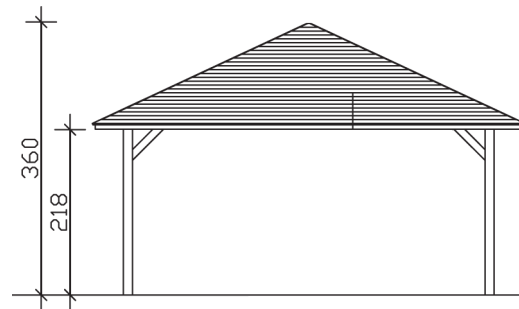

ORLEANS 4

Massive Konstruktion aus hochwertigem Leimholz (BSH-Fichte)

Pavillon
ORLEANS 4
 569 x 1046 cm

Gestaltungsbeispiel

- Farblich behandelt in eiche hell
- Pfosten 12 x 12 cm
- Inklusive Aufschraubstützen
- 20 mm Dachschalung

PAVILLON ORLEANS 4 569 x 1046 cm

Datenblatt / Baubeschreibung

Material	Leimholz, Fichte
Farbbehandlung	Lasiert in Eiche hell
Pfostenstärke	12 x 12 cm
Aufstellbreite	569 cm
Aufstelltiefe	1046 cm
Grundfläche	59,52 m ²
Umbauter Raum	172,01 m ³
Breite Sockelmaß	489 cm
Tiefe Sockelmaß	966 cm
Durchfahrtshöhe vorne	218 cm
Durchfahrtshöhe hinten	218 cm
Durchfahrtsbreite	465 cm
Firsthöhe	360 cm
Traufenhöhe	218 cm
Schneelast	1,00 kN/m ²
Windlast	0,95 kN/m ²
Dachform	Spitzdach
Dachfläche	66,06 m ²
Dachneigung	25 °
Dacheindeckung	Dachschalung

Schindelbedarf á 2m²	41 Pakete
Dachstärke	20 mm
Wasserablauf	zur Seite
Pfostenabstand Tiefe	465 cm
Pfostenanzahl	6
Oberfläche Holz	230,01 m ²
Im Lieferumfang enthalten	Aufschraubstützen, Montagematerial, Aufbauanleitung
Anzahl Packstücke	1
Verpackungsgewicht gesamt	1499 kg
Verpackungsmaße	Paket 1: 120 cm x 510 cm x 82 cm 1.499,0 kg
Artikelnummer	371839-01-31
EAN-Nummer	4018211007011
Garantie	5 Jahre gemäß unseren Garantiebedingungen

ORLEANS 4
569 x 1046 cm

Ansicht
vorne

Schnitt

Grundriss

ORLEANS 4

569 x 1046 cm

Schnitte und Ansichten Maßstab 1:100