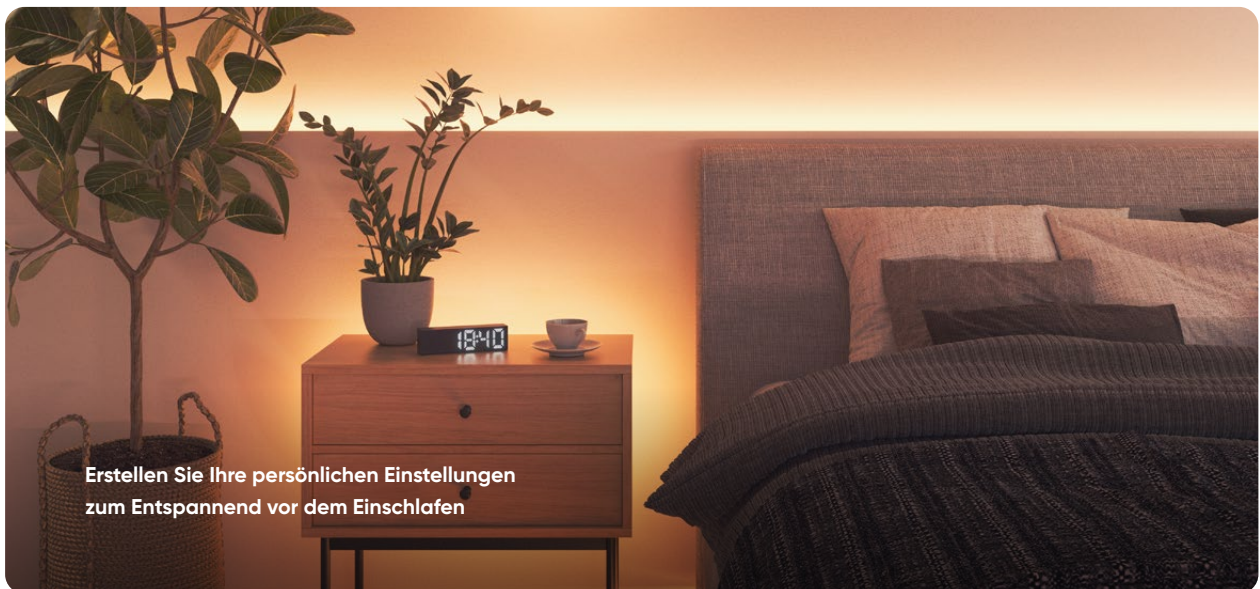

Reviewer Kit
Nanoleaf Essentials

Ihre Smart Lighting Basics

Transformieren Sie Ihre vier Wände in die ultimative Gaming-Höhle

Kreieren Sie das ideale Ambiente für Filmabende oder Game-Marathons

Erstellen Sie Ihre persönlichen Einstellungen zum Entspannen vor dem Einschlafen