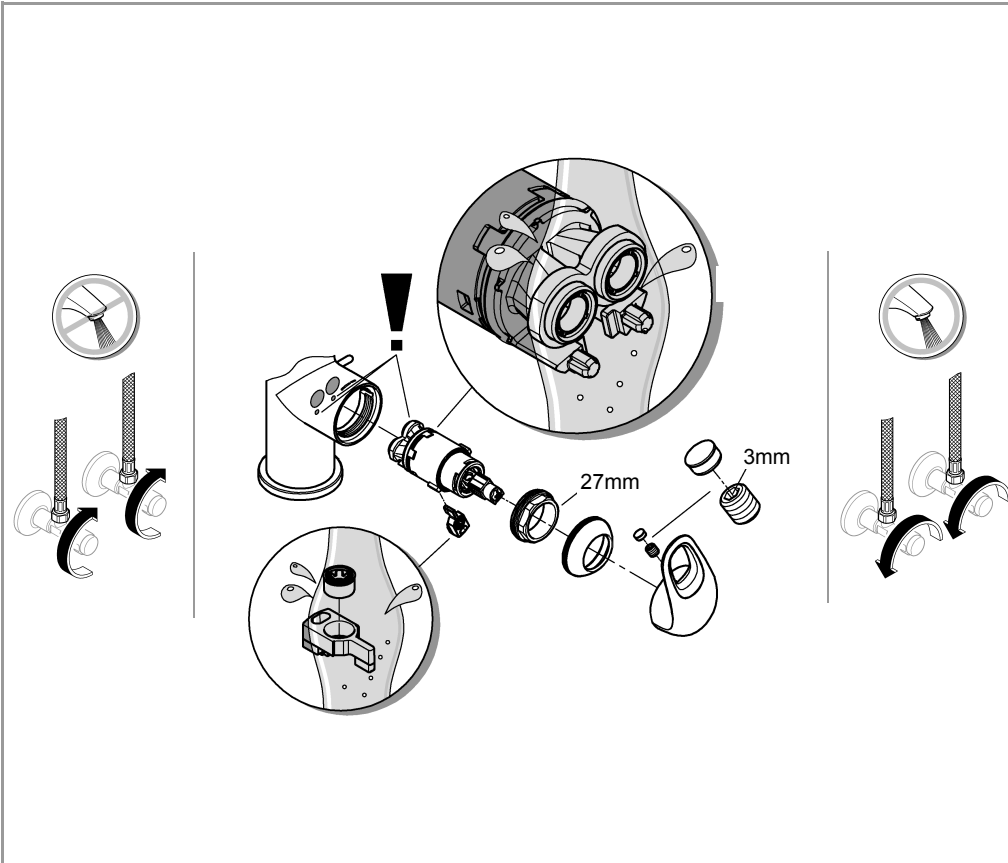

°C

max. 70°
60°

1

GROHE

Pure Freude an Wasser

D

☎ +49 571 3989 333
impressum@grohe.de

A