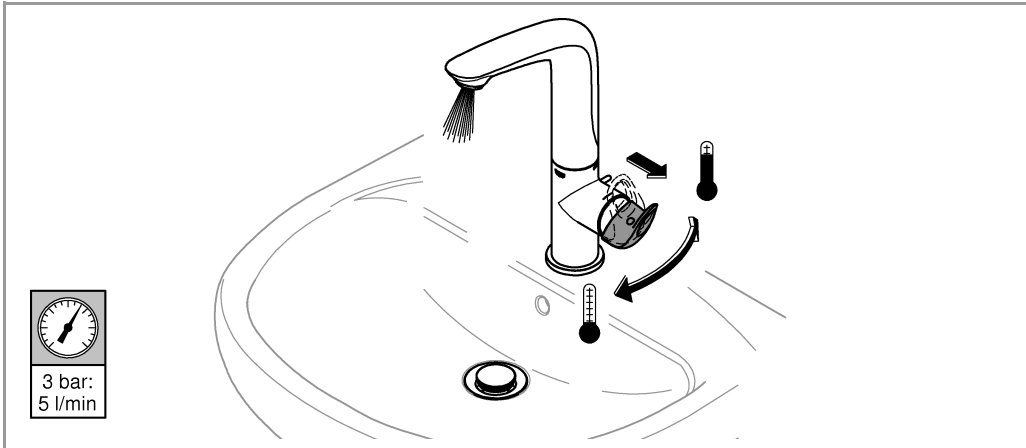

°C

max. 70°
60°

1

GROHE

Pure Freude an Wasser

D

☎ +49 571 3989 333
impressum@grohe.de

A