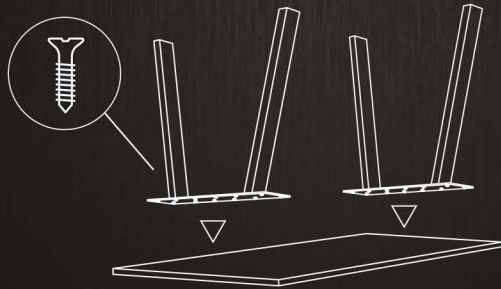

Einfachste Montage.

Hochwertige Tische preiswert
leicht selber bauen !

PUR INTERNAL Black Edition

PUR INTERNAL Black Edition

Für die Montage der Tischbeine und
Platte benötigen Sie zusätzlich:

- Bohrmaschine
- 3 mm Holzbohrer
- Schraubenzieher - Kreuzschlitz

Hochwertige Tische
leicht selber bauen

PUR INTERNAL Black Edition

Nie war es einfacher sich mit wenig Aufwand einen preiswerten Trautisch selbst bauen zu können.

Kombinieren Sie hierzu Ihre Tischbeine und Tischplatten aus der Pur Internal Black Edition oder kombinieren Sie die Pur Internal Tischbeine mit einer Wunschplatte aus dem vielfältigen Bauhaus Plattensortiment aus.