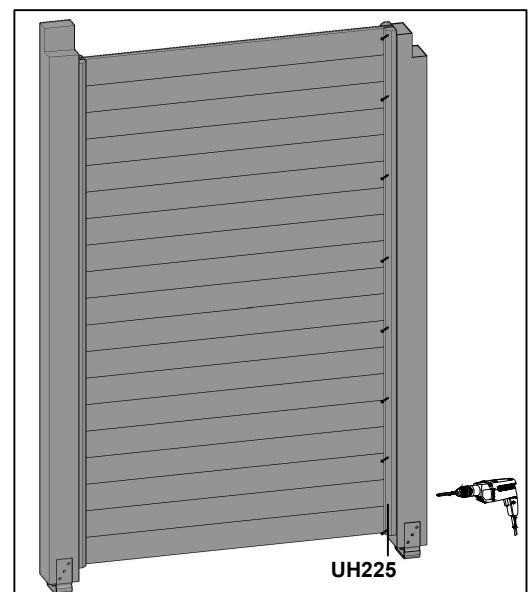

UH225

je 8x C105-0050