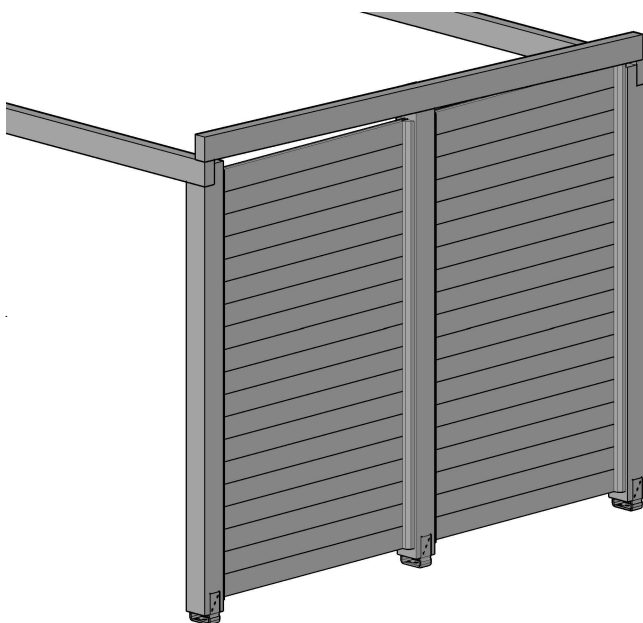

UH225

je 8x C105-0050