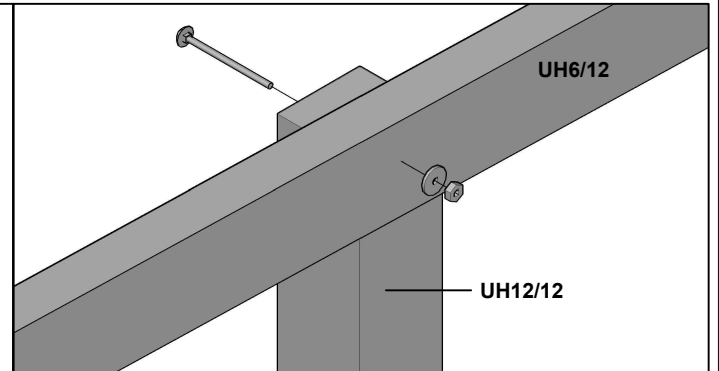

Zusätzlich / additional / en plus / bovendien

1. Aufschraubstütze C133-120

Anchor / Ancre / Paalankers

2. Pfosten UH12/12

Posts / Poteaux / Staan

- je 1x C110-014 9mm
- je 4x L208-070 6mm
- je 5x A108-16
- je 1x C110-M8