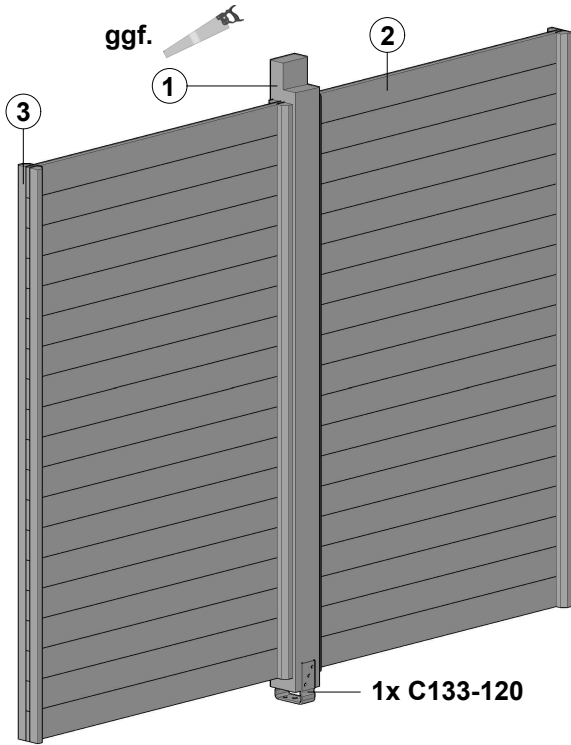

Aufbauanleitung

Assembly instructions / Instructions de montage / Montagehandleiding 371358

- ① **UH12/12**
1x Pfosten 228,2cm
- ② **UH220**
38x Profilschalung 129cm
- ③ **UH225**
8x Leiste 209cm

- 2 x C111-3
- 2 x C110-014
- 4 x L208-070
- 5 x A108-16
- 2 x C110-M8
- 1 x C109
- 64 x C105-0050
- 76 x C105-0040

Zusätzlich / additional / en plus / bovendien

1. Aufschraubstütze C133-120

Anchor / Ancre / Paalankers

2. Pfosten UH12/12

Posts / Poteaux / Staan

- je 1x C110-014 9mm
- je 4x L208-070 6mm
- je 5x A108-16
- je 1x C110-M8