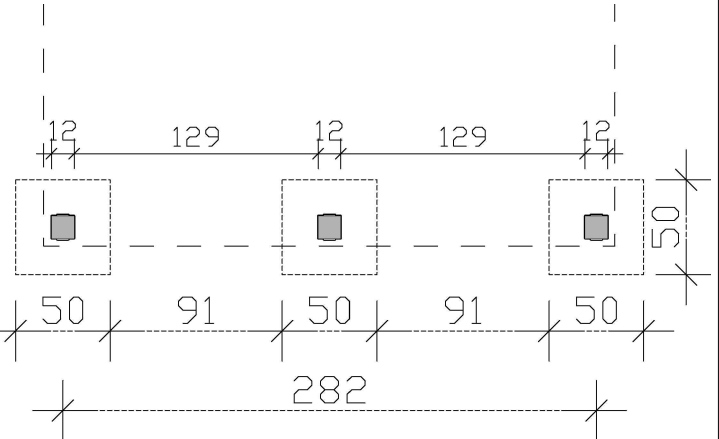

1. Aufschraubstütze C133-120

Anchor / Ancre / Paalankers