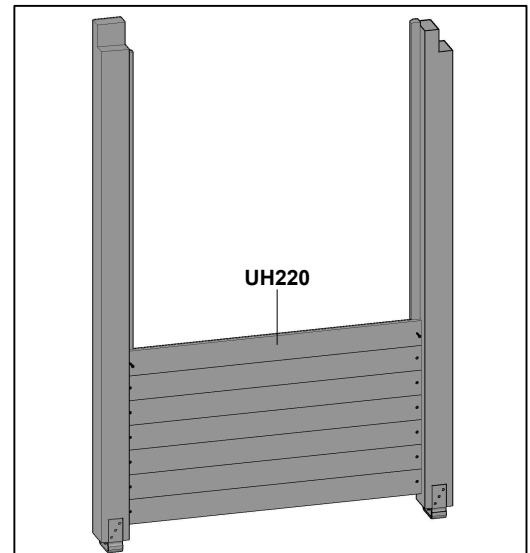

UH220

je 2x C105-0040