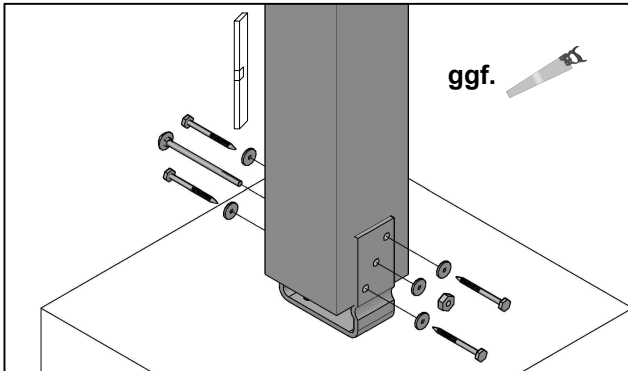

Zusätzlich / additional / en plus / bovendien

1. Aufschraubstütze C133-120

Anchor / Ancre / Paalankers

2. Pfosten UH12/12

Posts / Poteaux / Staan

- je 1x C110-014 9mm
- je 4x L208-070 6mm
- je 5x A108-16
- je 1x C110-M8