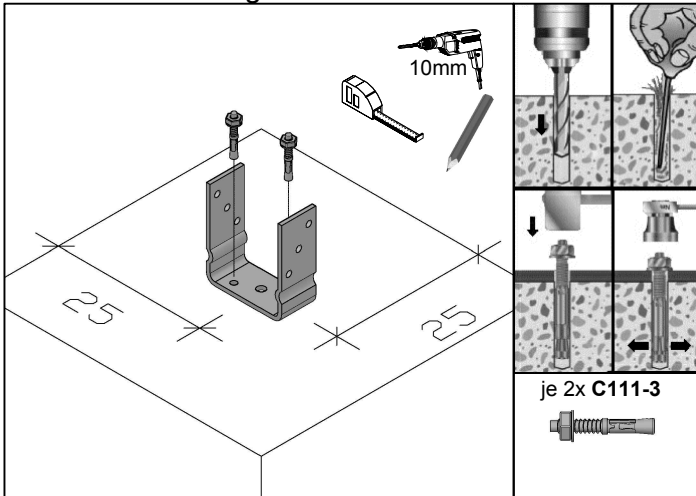

Aufbauanleitung

Assembly instructions / Instructions de montage / Montagehandleiding 371358

- ① **UH12/12**
1x Pfosten 228,2cm
- ② **UH220**
38x Profilschalung 129cm
- ③ **UH225**
8x Leiste 209cm

- 2 x C111-3
- 2 x C110-014
- 4 x L208-070
- 5 x A108-16
- 2 x C110-M8
- 1 x C109
- 64 x C105-0050
- 76 x C105-0040

Zusätzlich / additional / en plus / bovendien

1. Aufschraubstütze C133-120

Anchor / Ancre / Paalankers

2. Pfosten UH12/12

Posts / Poteaux / Staan

- je 1x C110-014 9mm
- je 4x L208-070 6mm
- je 5x A108-16
- je 1x C110-M8

- je 1x C110-014 9mm
- je 1x C109
- je 1x C110-M8

Aufbauanleitung

Assembly instructions / Instructions de montage / Montagehandleiding

UH225

je 8x C105-0050 

UH220

je 2x C105-0040 

UH225