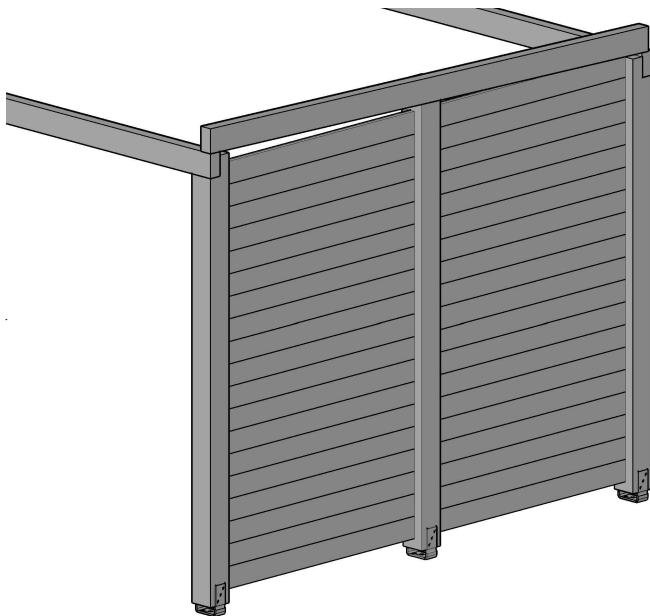

UH220

je 2x C105-0040