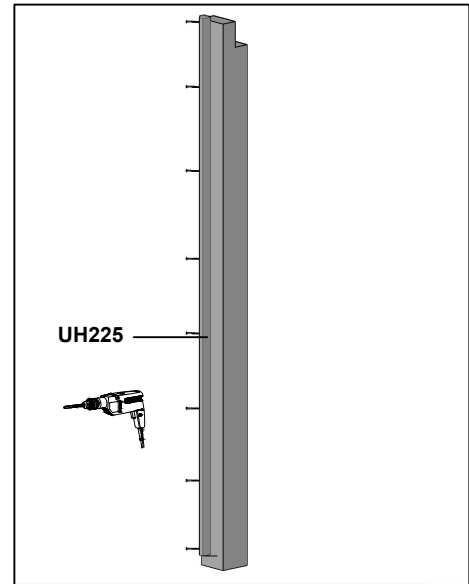

Aufbauanleitung

Assembly instructions / Instructions de montage / Montagehandleiding

UH225

je 8x C105-0050