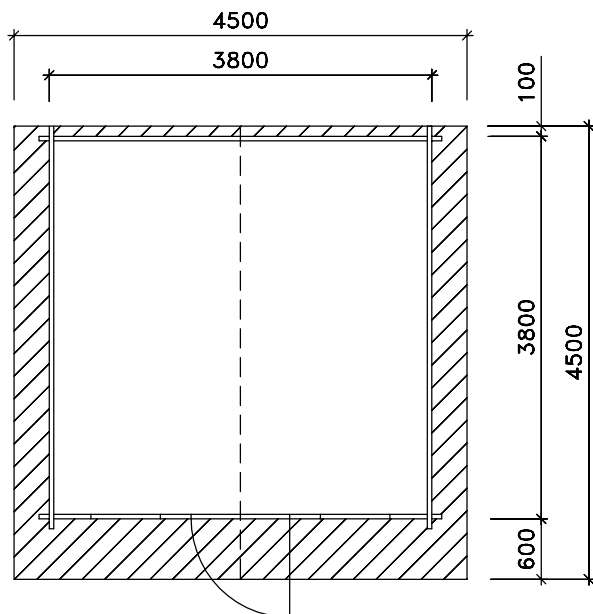

Schnitt A-A

Ansichten

Grundriß

Technische Änderungen vorbehalten!

© Copyright HRB 3662

Stand: 747

	Datum	Unterschrift	Zeichnungsnummer	 www.weka-holzbau.com
Gezeichnet	23.11.2007	Ely	AS138.3838.10.00	
Geändert				
Datei:	Benennung: Ansichten, Schnitt A-A, Grundriß Blockbohlenhaus Art.-Nr.: 138.3838.10.00			Blatt-Nr.: