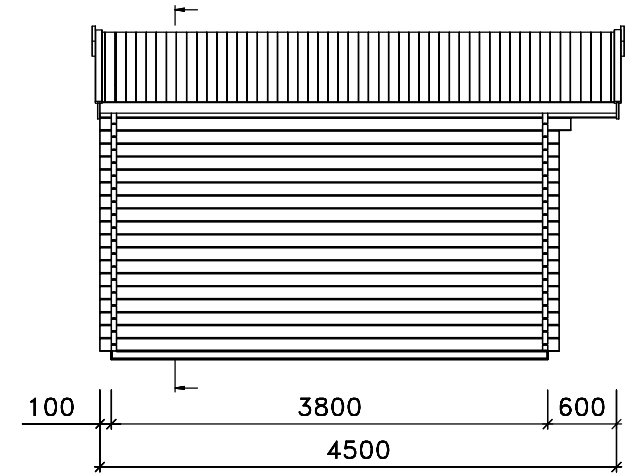

Schnitt A-A

Ansichten

Grundriß

Technische Änderungen vorbehalten!

© Copyright HRB 3662

Stand: 747

	Datum	Unterschrift	Zeichnungsnummer	 www.weka-holzbau.com
Gezeichnet	23.11.2007	Ely	AS138.3838.10.00	
Geändert				
Datei:	Benennung: Ansichten, Schnitt A-A, Grundriß Blockbohlenhaus Art.-Nr.: 138.3838.10.00			Blatt-Nr.: