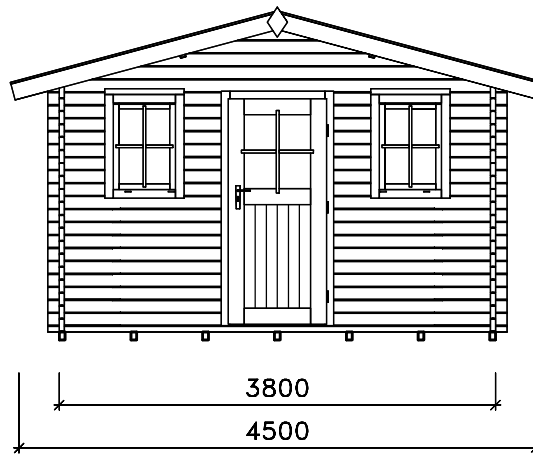

Schnitt A-A

Ansichten

Grundriß

Technische Änderungen vorbehalten!

© Copyright HRB 3662

Stand: 747

	Datum	Unterschrift	Zeichnungsnummer	 www.weka-holzbau.com
Gezeichnet	23.11.2007	Ely	AS138.3838.10.00	
Geändert				
Datei:	Benennung: Ansichten, Schnitt A-A, Grundriß Blockbohlenhaus Art.-Nr.: 138.3838.10.00			Blatt-Nr.: