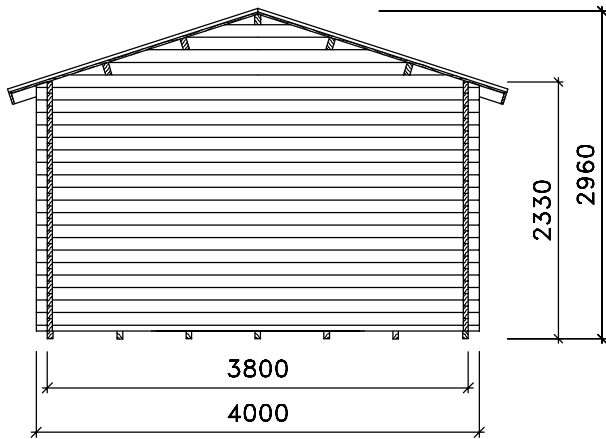

Schnitt A-A

Ansichten

Grundriß

Technische Änderungen vorbehalten!

© Copyright HRB 3662

Stand: 747

	Datum	Unterschrift	Zeichnungsnummer	 www.weka-holzbau.com
Gezeichnet	23.11.2007	Ely	AS138.3838.10.00	
Geändert				
Datei:	Benennung: Ansichten, Schnitt A-A, Grundriß Blockbohlenhaus Art.-Nr.: 138.3838.10.00			Blatt-Nr.: