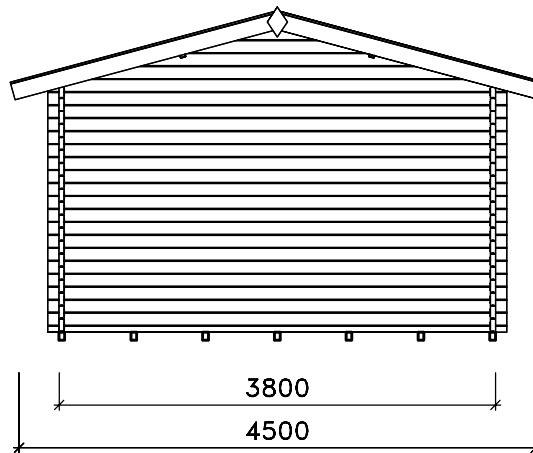

Schnitt A-A

Ansichten

Grundriß

Technische Änderungen vorbehalten!

© Copyright HRB 3662

Stand: 747

	Datum	Unterschrift	Zeichnungsnummer	 www.weka-holzbau.com
Gezeichnet	23.11.2007	Ely	AS138.3838.10.00	
Geändert				
Datei:	Benennung: Ansichten, Schnitt A-A, Grundriß Blockbohlenhaus Art.-Nr.: 138.3838.10.00			Blatt-Nr.: