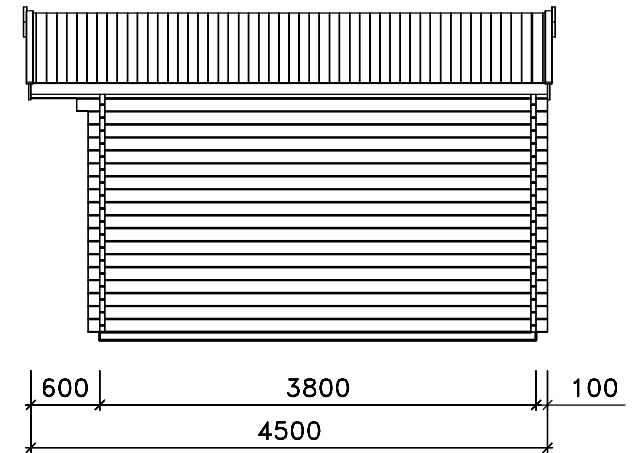

Schnitt A-A

Ansichten

Grundriß

Technische Änderungen vorbehalten!

© Copyright HRB 3662

Stand: 747

	Datum	Unterschrift	Zeichnungsnummer	 www.weka-holzbau.com
Gezeichnet	23.11.2007	Ely	AS138.3838.10.00	
Geändert				
Datei:	Benennung: Ansichten, Schnitt A-A, Grundriß Blockbohlenhaus Art.-Nr.: 138.3838.10.00			Blatt-Nr.: