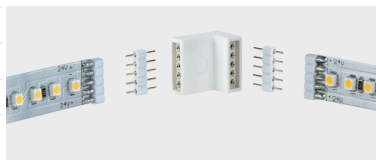

Artikelnummer:
70615

EAN-Nummer:
4000870706152

Name

Function MaxLED Edge-Connector 4er Pack Weiß

Hersteller
Paulmann

Kaufmännische Daten

Zolltarifnummer	85369095990
Verpackungseinheit SAP	1
Garantie	5 Jahre
SB Artikel	SB-Verpackung

Technische Daten

Anzahl Brennstellen	nv
Farbe	Weiß
Gewicht brutto	39 g
Gewicht netto	26 g
Max. Leistung	max. 144 W
Material	Kunststoff
Montageort Empfehlung	Universal
Technik	Zubehör ohne Leuchtmittel

Leuchtmitteldaten

Zündzeit <	0,0 s
------------	-------

Abmessungen

Abmessung (Höhe x Breite x Tiefe)	12 x 17 x 16 mm
Verpackungsmaße BxHxL	5,2 x 7,8 x 3,3 cm
Breite	17 mm
Höhe	12 mm

Texte

Katalogname	MaxLED Edge-Connector
-------------	-----------------------