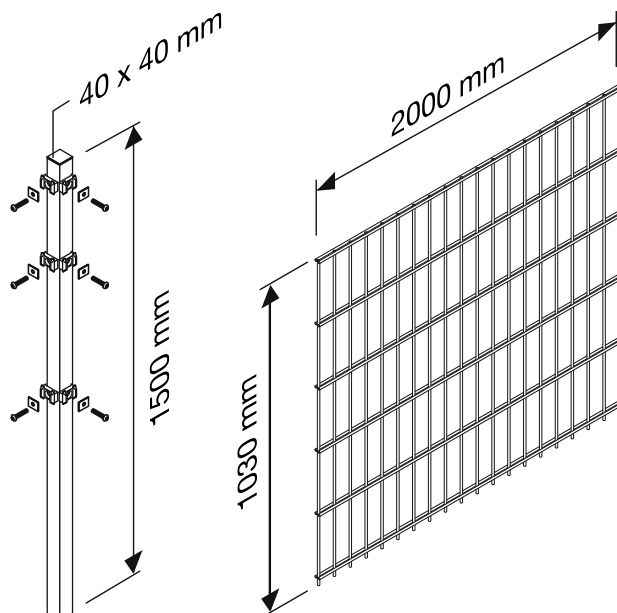

Anbau 2 m Zaunset-Doppelstabmatten

1 x Matte 6/5/6 Drahtstärke, 2000mm Länge u.
1 x Pfosten 1500x40x40mm in RAL 7016 - anthrazit, Höhe 1030mm

Art-Nr.: 25532199

1x Pfosten 1x Doppelstab-Zaunmatte

Material:
Stahl feuerverzinkt und
pulverbeschichtet