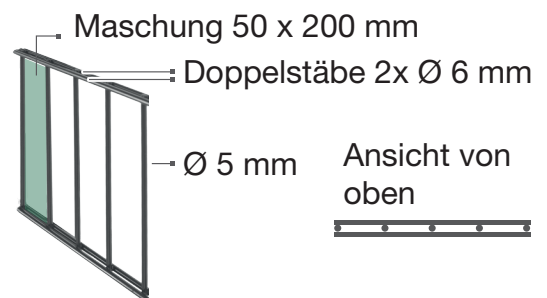

Anbau 2 m Zaunset-Doppelstabmatten

1 x Matte 6/5/6 Drahtstärke, 2000mm Länge u.
1 x Pfosten 1500x40x40mm in RAL 7016 - anthrazit, Höhe 1030mm

Art-Nr.: 25532199

1x Pfosten 1x Doppelstab-Zaunmatte

Material:
Stahl feuerverzinkt und
pulverbeschichtet