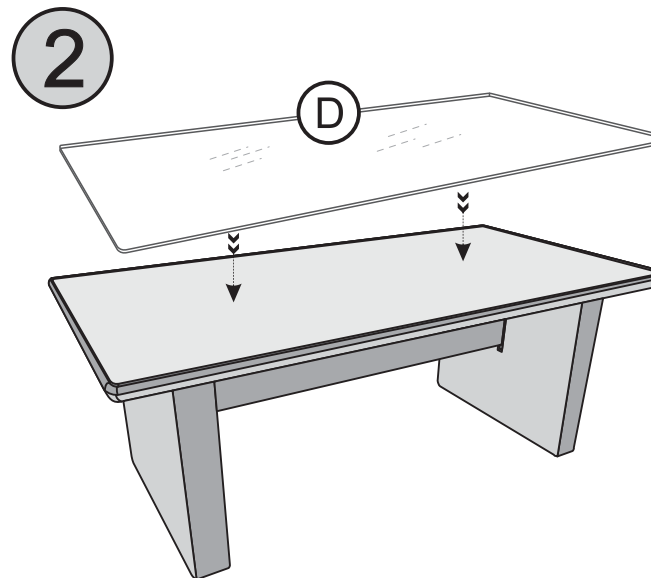

AUFBAUANLEITUNG

TABLE 1300 x 800 x 680 MM

No.	HARDWARE	Qty
1	 6 x 35 x 13 mm	4pcs
2	 6 x 17 x 1 mm	8pcs
3	 6 x 20 x 13 mm	4pcs
4		1pc