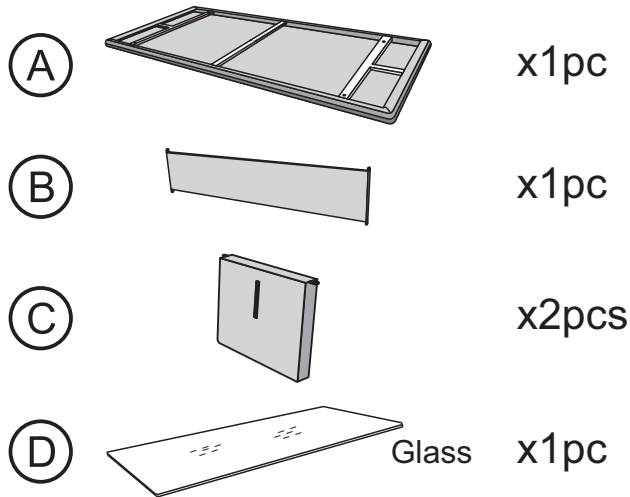

AUFBAUANLEITUNG

TABLE 1300 x 800 x 680 MM

No.	HARDWARE	Qty
1	 6 x 35 x 13 mm	4pcs
2	 6 x 17 x 1 mm	8pcs
3	 6 x 20 x 13 mm	4pcs
4		1pc