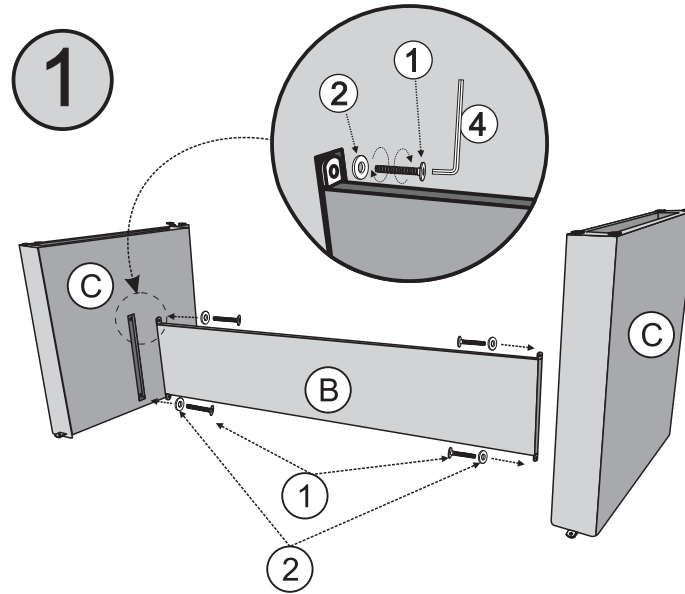

AUFBAUANLEITUNG

TABLE 1300 x 800 x 680 MM

No.	HARDWARE	Qty
1	 6 x 35 x 13 mm	4pcs
2	 6 x 17 x 1 mm	8pcs
3	 6 x 20 x 13 mm	4pcs
4		1pc