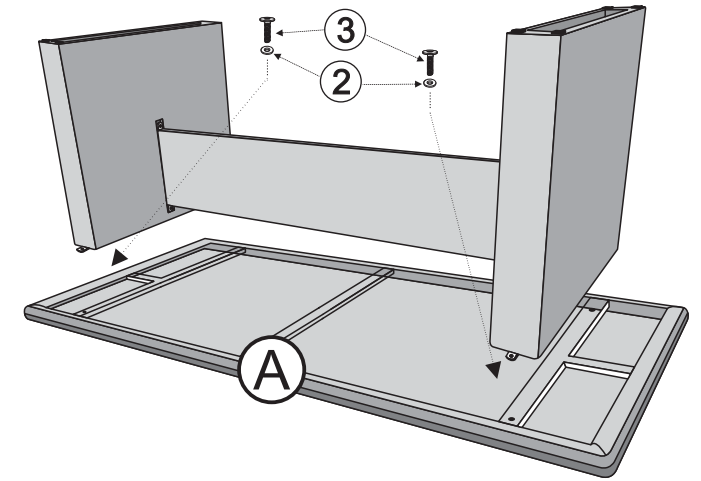

AUFBAUANLEITUNG

TABLE 1300 x 800 x 680 MM

No.	HARDWARE	Qty
1	 6 x 35 x 13 mm	4pcs
2	 6 x 17 x 1 mm	8pcs
3	 6 x 20 x 13 mm	4pcs
4		1pc