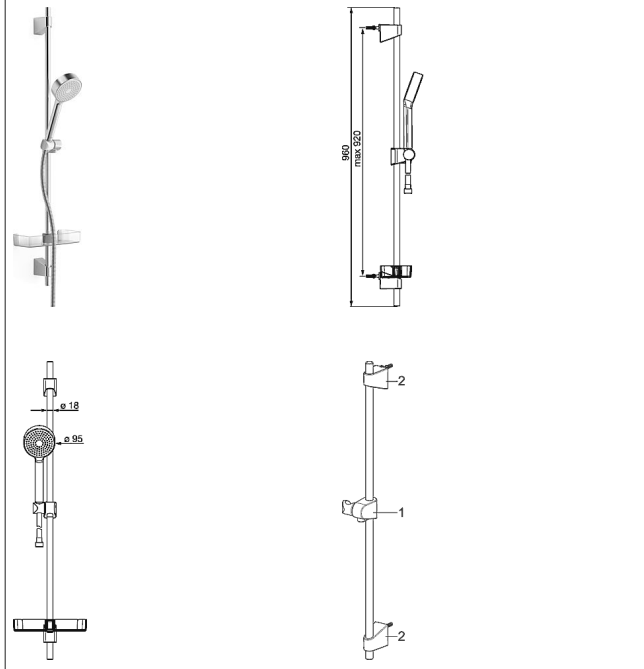

## HANSABASICJET Wandstangen-Set 920 mm

Bilder zum Produkt

Beschreibung

HANSABASICJET  
Wandstangen-Set 920 mm

- Bestehend aus:
- HANSABASICJET Wandstange 920 mm
- max. 920 mm, Ø 18 mm
- Höhenverstellung: arretierbar
- Schieber: schwenkbar
- Brausehalterung: verstellbar
- Befestigungsset
- HANSABASICJET
- Handbrause, 1-strahlig
- (-) Relaxing
- Ø 95 mm
- Brauseschlauch, 1750 mm
- Seifenschale

| Variante  | Art.-Nr. |   |
|-----------|----------|---|
| verchromt | 44670113 |  |

Produktbild

Produktzeichnung

Produktzeichnung

Produktzeichnung