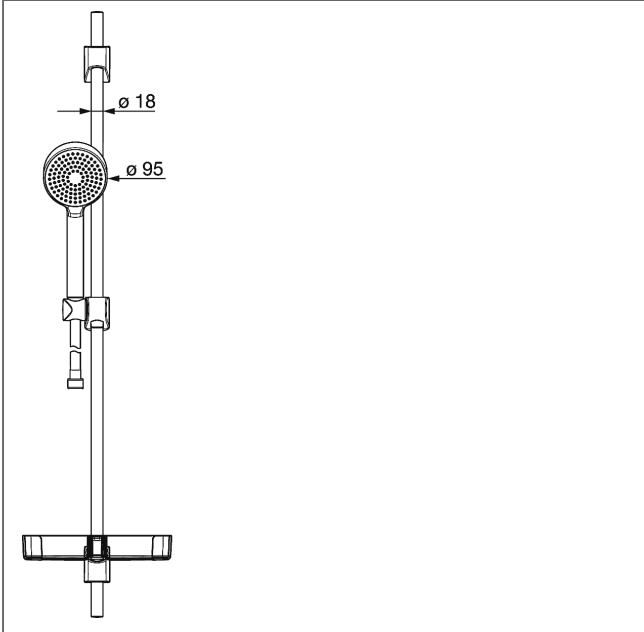

## HANSABASICJET Wandstangen-Set 920 mm

Bilder zum Produkt

Beschreibung

HANSABASICJET  
Wandstangen-Set 920 mm

- Bestehend aus:
- HANSABASICJET Wandstange 920 mm
- max. 920 mm, Ø 18 mm
- Höhenverstellung: arretierbar
- Schieber: schwenkbar
- Brausehalterung: verstellbar
- Befestigungsset
- HANSABASICJET
- Handbrause, 1-strahlig
- (-) Relaxing
- Ø 95 mm
- Brauseschlauch, 1750 mm
- Seifenschale

| Variante  | Art.-Nr. |   |
|-----------|----------|---|
| verchromt | 44670113 |  |

Produktbild

Produktzeichnung

Produktzeichnung

Produktzeichnung