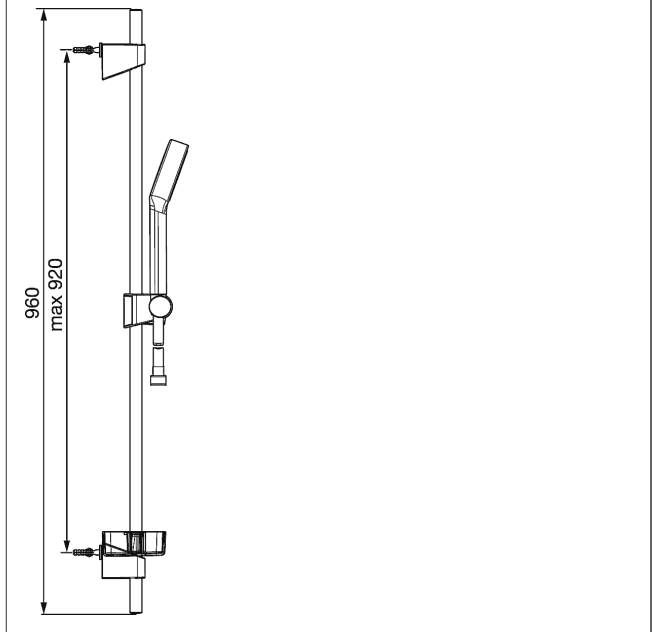

## HANSABASICJET Wandstangen-Set 920 mm

Bilder zum Produkt

Beschreibung

HANSABASICJET  
Wandstangen-Set 920 mm

- Bestehend aus:
- HANSABASICJET Wandstange 920 mm
- max. 920 mm, Ø 18 mm
- Höhenverstellung: arretierbar
- Schieber: schwenkbar
- Brausehalterung: verstellbar
- Befestigungsset
- HANSABASICJET
- Handbrause, 1-strahlig
- (-) Relaxing
- Ø 95 mm
- Brauseschlauch, 1750 mm
- Seifenschale

| Variante  | Art.-Nr. |   |
|-----------|----------|---|
| verchromt | 44670113 |  |

Produktbild

Produktzeichnung

Produktzeichnung

Produktzeichnung