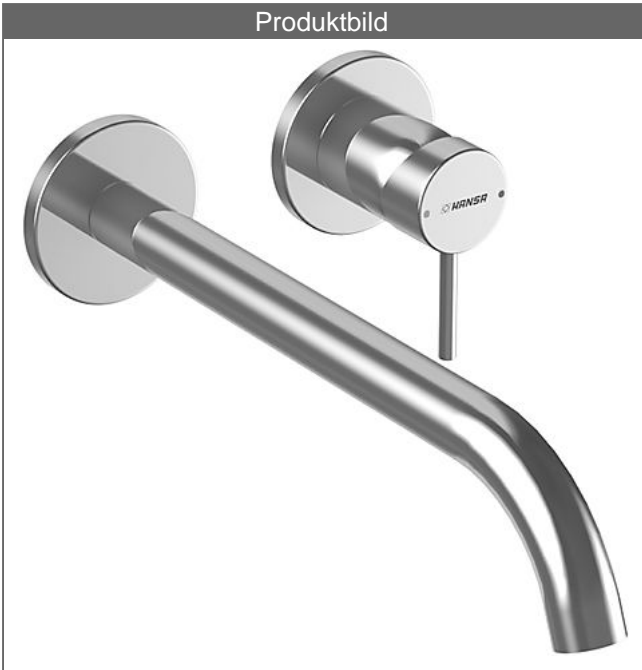

HANSAPUBLIC
Fertigmontageset
Waschtisch-Einhand-Wandbatterie, DN 15
passend zu HANSAVARIO Einbaukörper
für Wandeinbau

Beschreibung

HANSAPUBLIC
 Fertigmontageset
 Waschtisch-Einhand-Wandbatterie, DN 15
 passend zu HANSAVARIO Einbaukörper
 für Wandeinbau

P-IX 29077/IZ
 Durchflussmenge: 8 l/min, gemessen bei 3 bar Fließdruck

- Dekorset bestehend aus:
- Bedienungshebel (Metall)
- Hülse und Wandrosette
- Auslauf
- Ø 26 mm
- kürzbar von 300 - 235 mm
- CACHÉ® Luftsprudler mit Montageschlüssel

Auslauf: kürzbar von 300 - 235 mm
 Ausladung: 300 mm

Variante	Art.-Nr.
verchromt	57962171

passend zu Einbaukörper HANSAVARIO 5786 0100

Zur kompletten Einheit bestellen Sie bitte das Fertigmontageset
 und einen Einbaukörper

Befestigungswinkel als Sonderzubehör 59 913086

Produktbild

Produktzeichnung

Produktzeichnung

Produktzeichnung

Zugehörige Produkte

Produktbild:	Beschreibung:	Artikelnummer:
	<p>HANSAVARIO Unterputz-Einbaukörper, DN 15 (G1/2) für 2-Loch Waschtisch-Wand Einhand-Batterie</p>	<p>57860100</p>
	<p>HANSAVARIO Befestigungswinkel</p> <p>passend zu Einbaukörper HANSAVARIO 5786 0100 für Trockenbau und Vorwandsysteme geeignet</p>	<p>edelstahl 59913086</p>