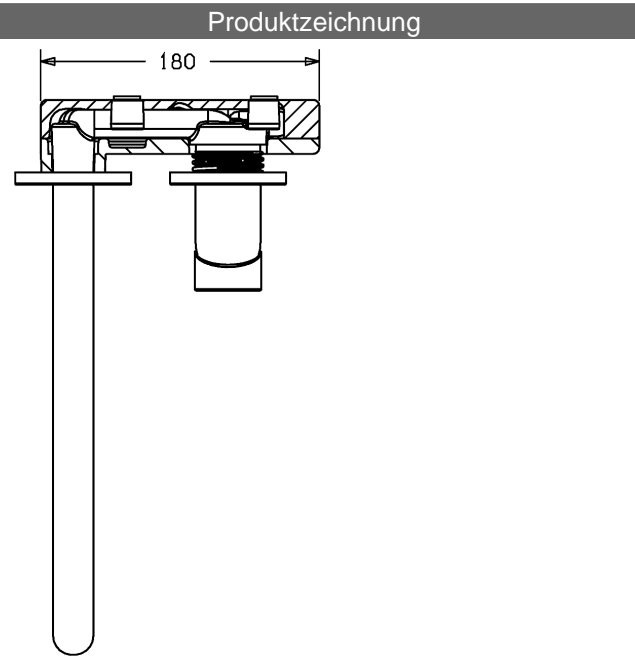

HANSAPUBLIC
Fertigmontageset
Waschtisch-Einhand-Wandbatterie, DN 15
passend zu HANSAVARIO Einbaukörper
für Wandeinbau

Beschreibung

HANSAPUBLIC
 Fertigmontageset
 Waschtisch-Einhand-Wandbatterie, DN 15
 passend zu HANSAVARIO Einbaukörper
 für Wandeinbau

P-IX 29077/IZ
 Durchflussmenge: 8 l/min, gemessen bei 3 bar Fließdruck

- Dekorset bestehend aus:
- Bedienungshebel (Metall)
- Hülse und Wandrosette
- Auslauf
- Ø 26 mm
- kürzbar von 300 - 235 mm
- CACHÉ® Luftsprudler mit Montageschlüssel

Auslauf: kürzbar von 300 - 235 mm
 Ausladung: 300 mm

Variante	Art.-Nr.
verchromt	57962171

passend zu Einbaukörper HANSAVARIO 5786 0100

Zur kompletten Einheit bestellen Sie bitte das Fertigmontageset
 und einen Einbaukörper

Befestigungswinkel als Sonderzubehör 59 913086

Produktbild

Produktzeichnung

Produktzeichnung

Produktzeichnung

Zugehörige Produkte

Produktbild:	Beschreibung:	Artikelnummer:
	<p>HANSAVARIO Unterputz-Einbaukörper, DN 15 (G1/2) für 2-Loch Waschtisch-Wand Einhand-Batterie</p>	<p>57860100</p>
	<p>HANSAVARIO Befestigungswinkel</p> <p>passend zu Einbaukörper HANSAVARIO 5786 0100 für Trockenbau und Vorwandsysteme geeignet</p>	<p>edelstahl 59913086</p>