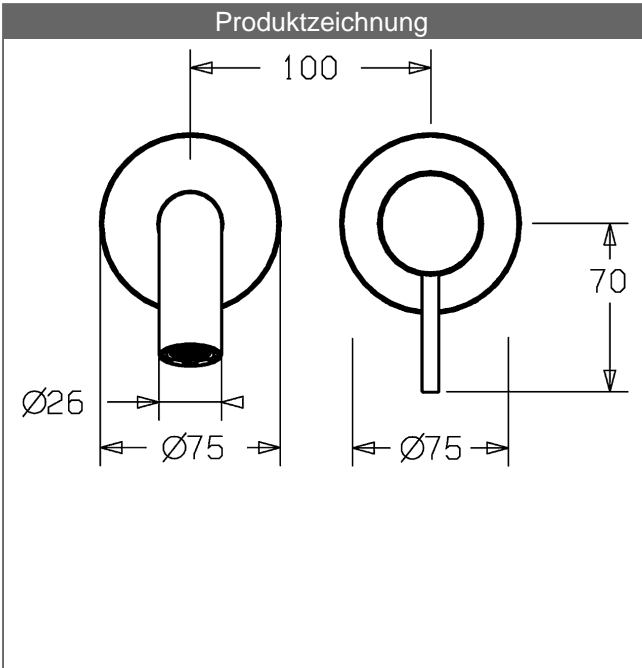

P-IX 29077/IZ
 Durchflussmenge: 8 l/min, gemessen bei 3 bar Fließdruck

- Dekorset bestehend aus:
- Bedienungshebel (Metall)
- Hülse und Wandrosette
- Auslauf
- Ø 26 mm
- kürzbar von 300 - 235 mm
- CACHÉ® Luftsprudler mit Montageschlüssel

Auslauf: kürzbar von 300 - 235 mm
 Ausladung: 300 mm

Variante	Art.-Nr.
verchromt	57962171

passend zu Einbaukörper HANSAVARIO 5786 0100

Zur kompletten Einheit bestellen Sie bitte das Fertigmontageset
 und einen Einbaukörper

Befestigungswinkel als Sonderzubehör 59 913086

Produktbild

Produktzeichnung

Produktzeichnung

Produktzeichnung

Zugehörige Produkte

Produktbild:	Beschreibung:	Artikelnummer:
	<p>HANSAVARIO Unterputz-Einbaukörper, DN 15 (G1/2) für 2-Loch Waschtisch-Wand Einhand-Batterie</p>	<p>57860100</p>
	<p>HANSAVARIO Befestigungswinkel</p> <p>passend zu Einbaukörper HANSAVARIO 5786 0100 für Trockenbau und Vorwandsysteme geeignet</p>	<p>edelstahl 59913086</p>