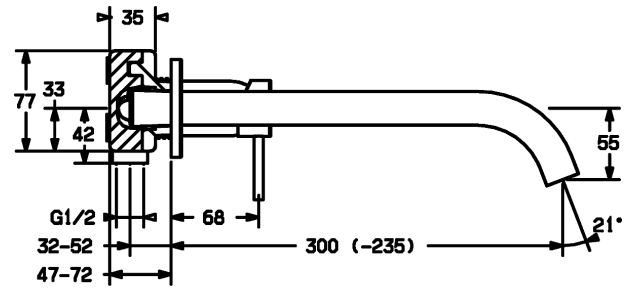

P-IX 29077/IZ
 Durchflussmenge: 8 l/min, gemessen bei 3 bar Fließdruck

- Dekorset bestehend aus:
- Bedienungshebel (Metall)
- Hülse und Wandrosette
- Auslauf
- Ø 26 mm
- kürzbar von 300 - 235 mm
- CACHÉ® Luftsprudler mit Montageschlüssel

Auslauf: kürzbar von 300 - 235 mm
 Ausladung: 300 mm

Variante	Art.-Nr.
verchromt	57962171

passend zu Einbaukörper HANSAVARIO 5786 0100

Zur kompletten Einheit bestellen Sie bitte das Fertigmontageset
 und einen Einbaukörper

Befestigungswinkel als Sonderzubehör 59 913086

Produktbild

Produktzeichnung

Produktzeichnung

Produktzeichnung

Zugehörige Produkte

Produktbild:	Beschreibung:	Artikelnummer:
	<p>HANSAVARIO Unterputz-Einbaukörper, DN 15 (G1/2) für 2-Loch Waschtisch-Wand Einhand-Batterie</p>	<p>57860100</p>
	<p>HANSAVARIO Befestigungswinkel</p> <p>passend zu Einbaukörper HANSAVARIO 5786 0100 für Trockenbau und Vorwandsysteme geeignet</p>	<p>edelstahl 59913086</p>