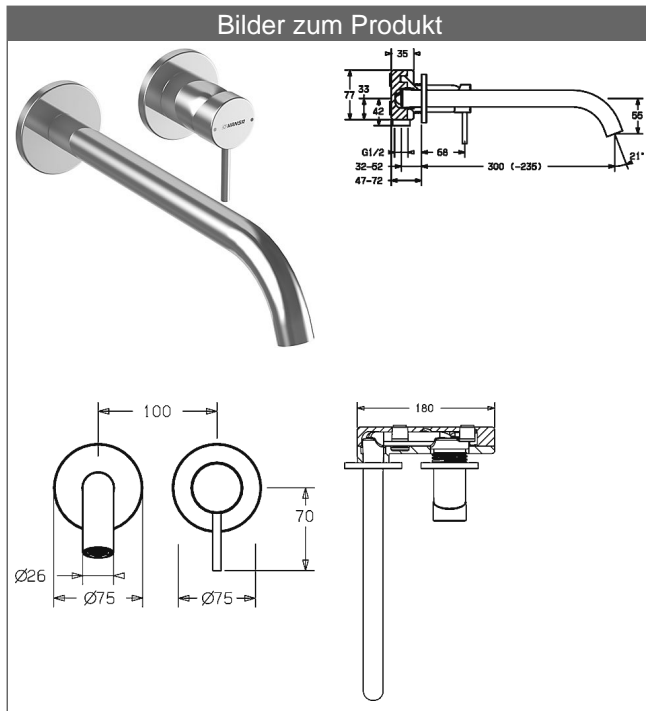

HANSAPUBLIC
Fertigmontageset
Waschtisch-Einhand-Wandbatterie, DN 15
passend zu HANSAVARIO Einbaukörper
für Wandeinbau

Beschreibung

HANSAPUBLIC
 Fertigmontageset
 Waschtisch-Einhand-Wandbatterie, DN 15
 passend zu HANSAVARIO Einbaukörper
 für Wandeinbau

P-IX 29077/IZ
 Durchflussmenge: 8 l/min, gemessen bei 3 bar Fließdruck

- Dekorset bestehend aus:
- Bedienungshebel (Metall)
- Hülse und Wandrosette
- Auslauf
- Ø 26 mm
- kürzbar von 300 - 235 mm
- CACHÉ® Luftsprudler mit Montageschlüssel

Auslauf: kürzbar von 300 - 235 mm
 Ausladung: 300 mm

Variante	Art.-Nr.
verchromt	57962171

passend zu Einbaukörper HANSAVARIO 5786 0100

Zur kompletten Einheit bestellen Sie bitte das Fertigmontageset
 und einen Einbaukörper

Befestigungswinkel als Sonderzubehör 59 913086

Produktbild

Produktzeichnung

Produktzeichnung

Produktzeichnung

Zugehörige Produkte

Produktbild:	Beschreibung:	Artikelnummer:
	<p>HANSAVARIO Unterputz-Einbaukörper, DN 15 (G1/2) für 2-Loch Waschtisch-Wand Einhand-Batterie</p>	<p>57860100</p>
	<p>HANSAVARIO Befestigungswinkel</p> <p>passend zu Einbaukörper HANSAVARIO 5786 0100 für Trockenbau und Vorwandsysteme geeignet</p>	<p>edelstahl 59913086</p>