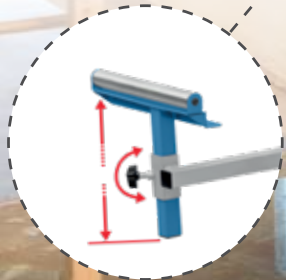

## OPVOUWBAAR STALEN ONDERSTEL VOOR AFKORTZAAG-MACHINE

Hyundai universeel onderstel voor alle afkort- en verstekzagen. De stevige constructie met zware basis biedt een stabiele en vlakke ondersteuning tijdens het werken. Voorzien van in hoogte instelbare verlengbare materiaalsteunen met lengte stop. Het onderstel is tevens voorzien van gelagerde rollen voor het gemakkelijk doorvoeren van materiaal. Middels de universele beugel is het onderstel eenvoudig uit en in te klappen(vouwen). De opvouwbare poten zijn voorzien een eenvoudig te bedienen en voorzien van veerslot en antislip-voeten.

### Specificaties

Model	56291
EAN	8718502562910
Afmeting	940-1950 x 530 x 810-920 mm
Instelbare hoogte	810-920 mm
Instelbare lengte	945-1950 mm
Draagkracht	150Kg.
Gewicht	9,8 kg

150  
kg

- **Lichtgewicht 9,8Kg!**
- **Eenvoudig inklapbaar**