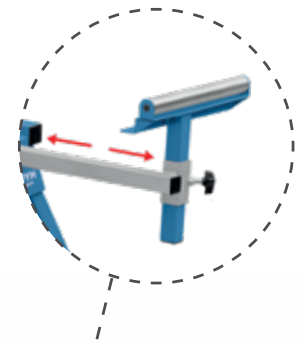

## OPVOUWBAAR STALEN ONDERSTEL VOOR AFKORTZAAG-MACHINE

Hyundai universeel onderstel voor alle afkort- en verstekzagen. De stevige constructie met zware basis biedt een stabiele en vlakke ondersteuning tijdens het werken. Voorzien van in hoogte instelbare verlengbare materiaalsteunen met lengte stop. Het onderstel is tevens voorzien van gelagerde rollen voor het gemakkelijk doorvoeren van materiaal. Middels de universele beugel is het onderstel eenvoudig uit en in te klappen(vouwen). De opvouwbare poten zijn voorzien een eenvoudig te bedienen en voorzien van veerslot en antislip-voeten.

### Specificaties

Model	56291
EAN	8718502562910
Afmeting	940-1950 x 530 x 810-920 mm
Instelbare hoogte	810-920 mm
Instelbare lengte	945-1950 mm
Draagkracht	150Kg.
Gewicht	9,8 kg

150  
kg

- **Lichtgewicht 9,8Kg!**
- **Eenvoudig inklapbaar**