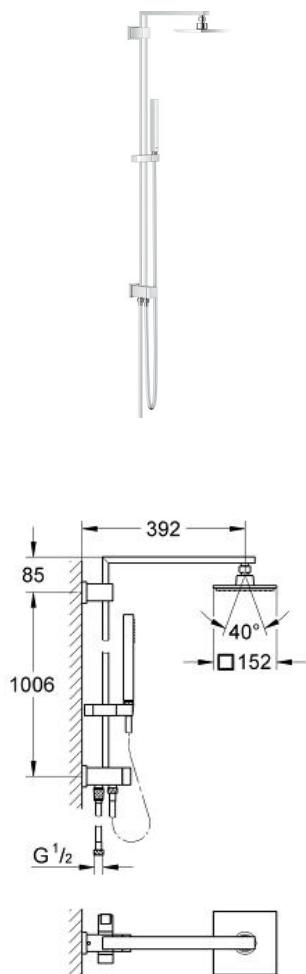

EUPHORIA CUBE SYSTEM 152 Duschsystem mit Umstellung für die Wandmontage

Artikel 27696000

Pure Freude
an Wasser

GROHE

Produktbeschreibung:

EUPHORIA CUBE SYSTEM 152

Duschsystem mit Umstellung für die Wandmontage

Spezifikation:

bestehend aus:

Brausearm, **Ausladung 400 mm**

Euphoria Cube 152 Kopfbrause (27 705 000)

mit Kugelgelenk Drehwinkel $\pm 20^\circ$

Euphoria Cube Handbrause (27 698)

in der Höhe verstellbar mittels Gleitelement

Brauseschlauch Silverflex 1.750 mm (28 388)

Wasseranschluss über 1/2"-Gewinde des 800 mm

Brauseschlauchs

an Armatur / Wandabgangsbogen

GROHE DreamSpray perfektes Strahlbild

GROHE StarLight Oberfläche

SpeedClean Antikalk-System

Twistfree gegen Verdrehen des Brauseschlauchs

für Durchlauferhitzer ab 18 kW/h geeignet

Minstdurchfluss 7 l/min

Farbe:

□ 27696000 chrom