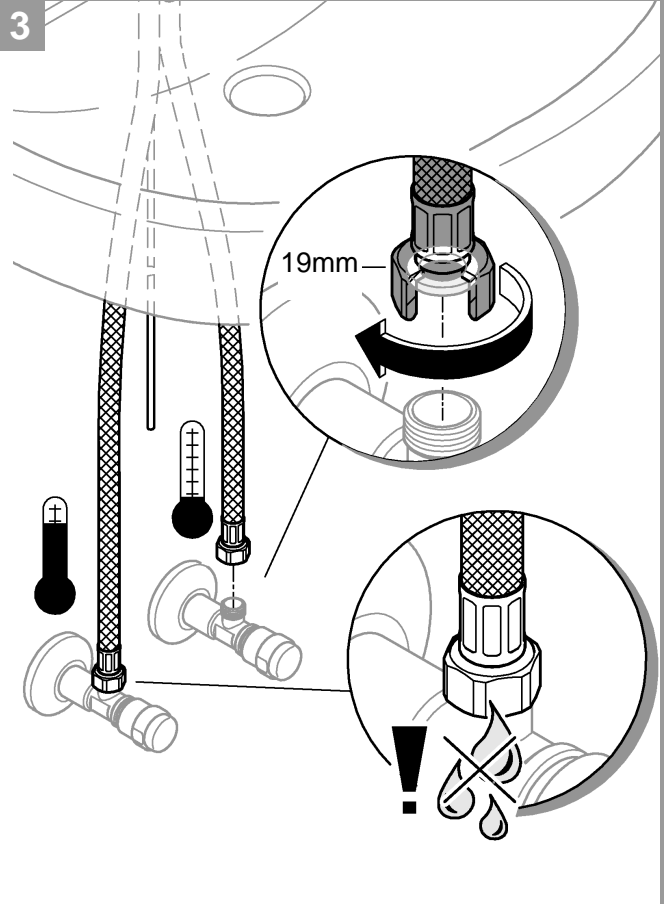

3

*19 332 	32mm 
*19 017 	13mm 

	07 052	180mm
	*07 341	350mm

Pure Freude an Wasser

GROHE

D

+49 571 3989 333
impressum@grohe.de

A