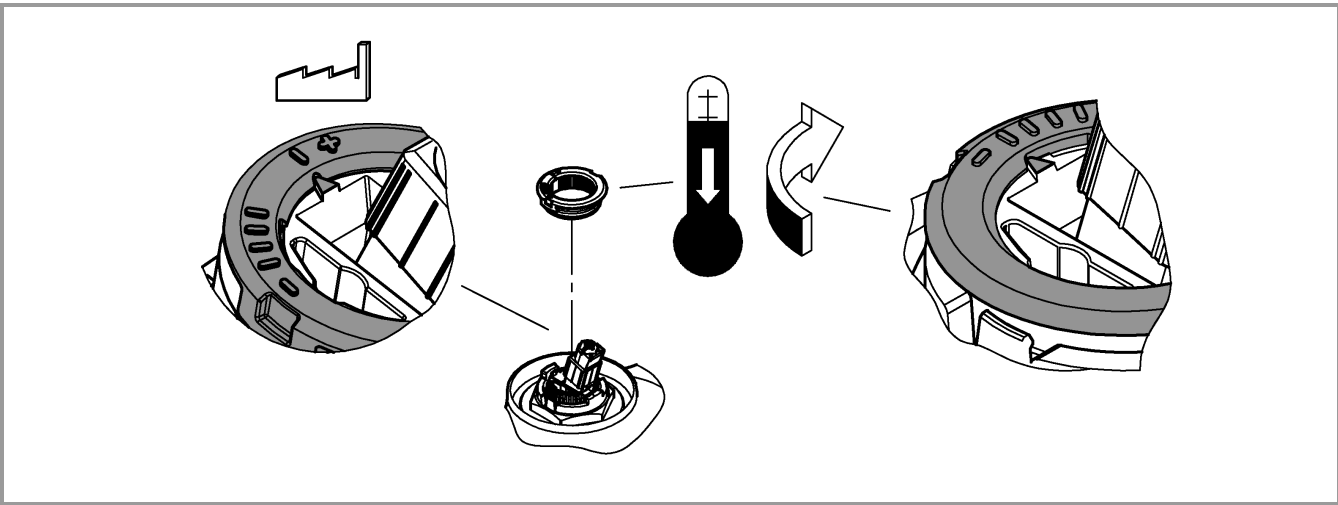

3

*19 332 	32mm 
*19 017 	13mm 

	07 052	180mm
	*07 341	350mm

Pure Freude an Wasser

GROHE

D

+49 571 3989 333
impressum@grohe.de

A