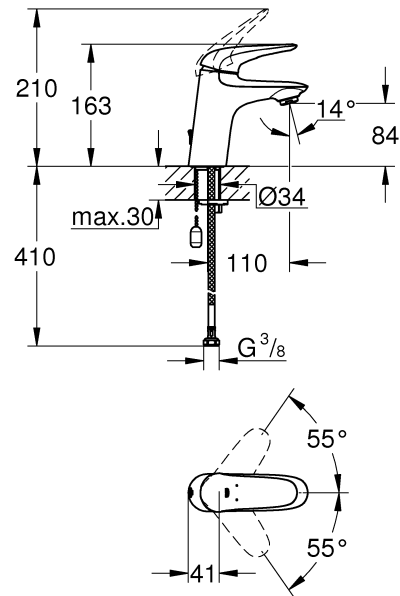

23 714

23 716