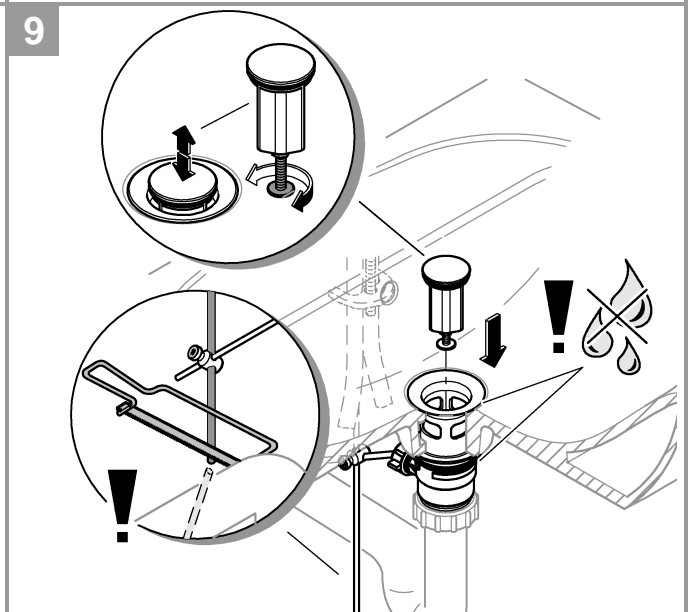

3

*19 332 	32mm 
*19 017 	13mm 

	07 052	180mm
	*07 341	350mm

Pure Freude an Wasser

GROHE

D

+49 571 3989 333
impressum@grohe.de

A