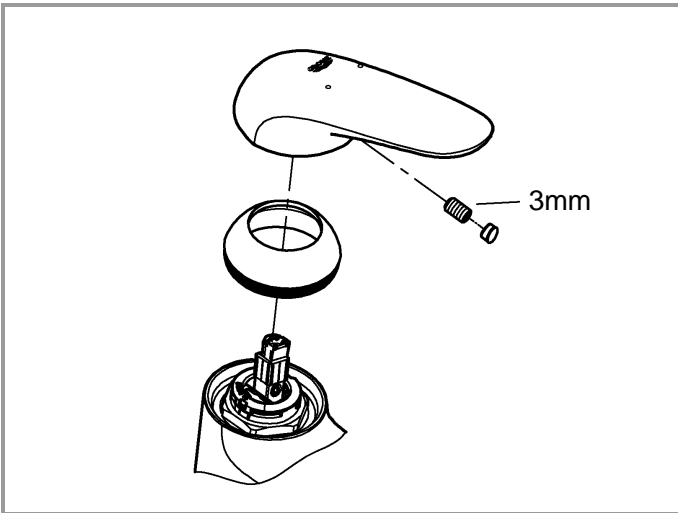

3

*19 332 	32mm 
*19 017 	13mm 

	07 052	180mm
	*07 341	350mm

Pure Freude an Wasser

GROHE

D

+49 571 3989 333
impressum@grohe.de

A