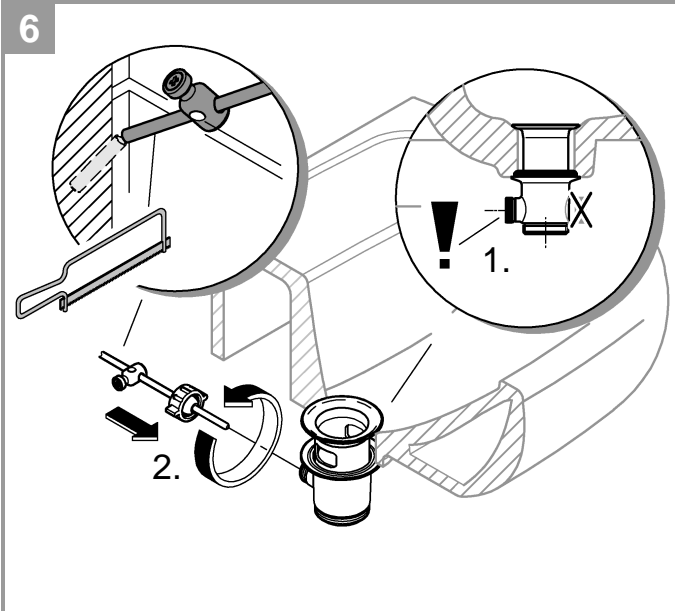

3

*19 332 	32mm 
*19 017 	13mm 

	07 052	180mm
	*07 341	350mm

Pure Freude an Wasser

GROHE

D

+49 571 3989 333
impressum@grohe.de

A