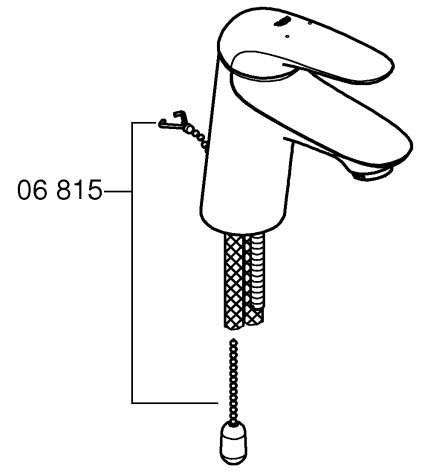

3

*19 332 	32mm 
*19 017 	13mm 

	07 052	180mm
	*07 341	350mm

Pure Freude an Wasser

GROHE

D

+49 571 3989 333
impressum@grohe.de

A