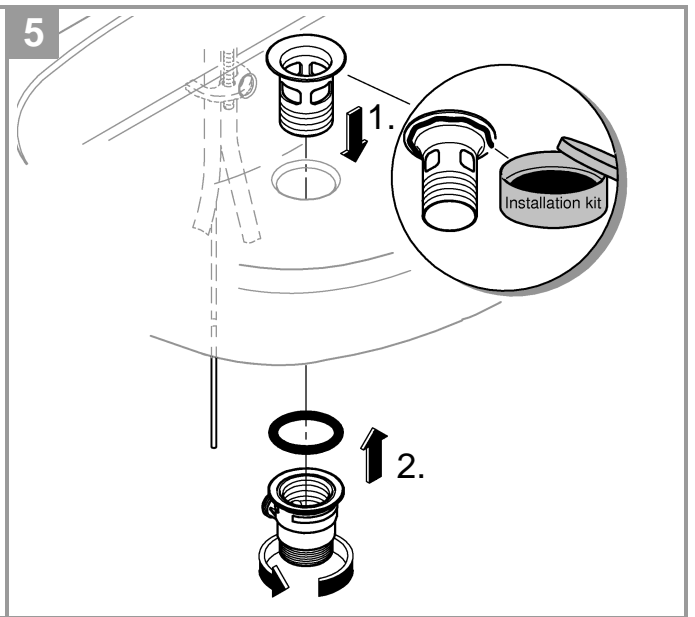

3

*19 332 	32mm 
*19 017 	13mm 

	07 052	180mm
	*07 341	350mm

Pure Freude an Wasser

GROHE

D

+49 571 3989 333
impressum@grohe.de

A