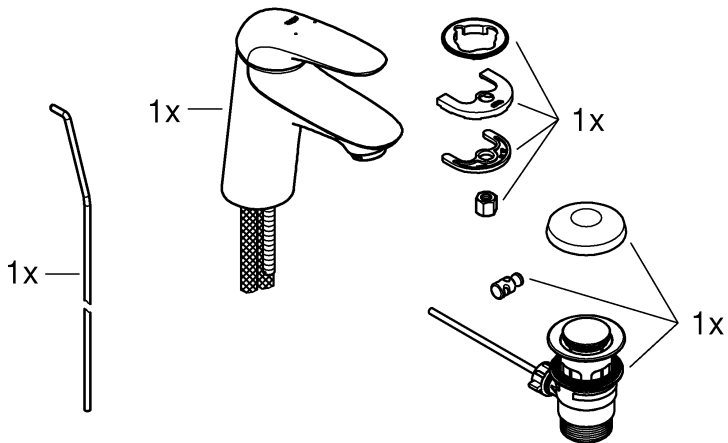

23 708

23 714

23 716

DIN 1988
DIN EN 806