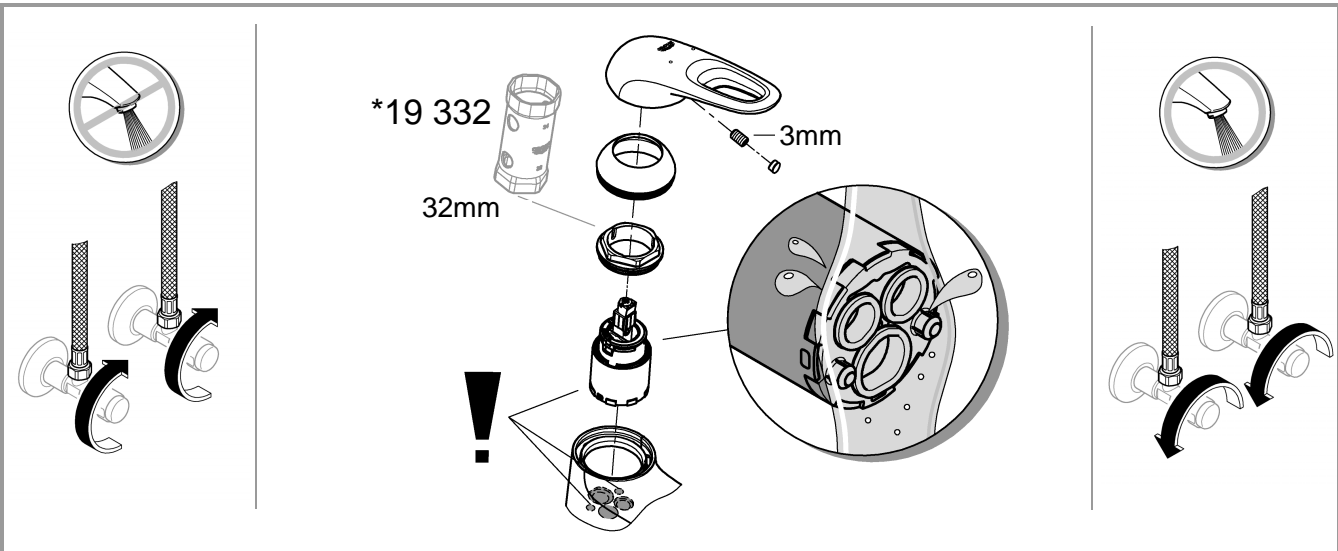

3

*19 332 	32mm 
*19 017 	13mm 

	07 052	180mm
	*07 341	350mm

Pure Freude an Wasser

GROHE

D

+49 571 3989 333
impressum@grohe.de

A