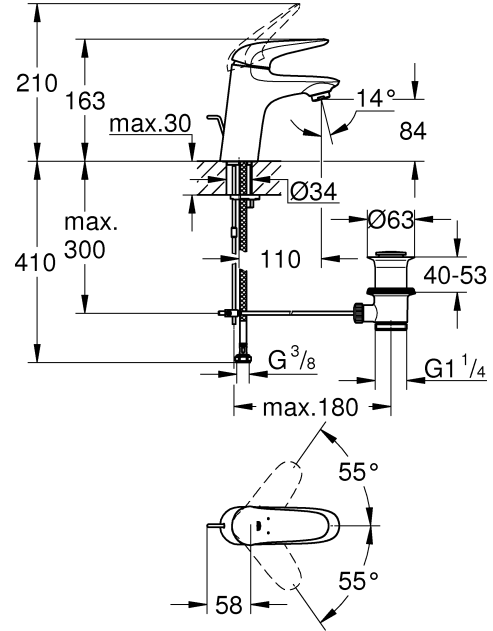

23 708

23 714

23 716

1

2 - 3

4

5

6

7