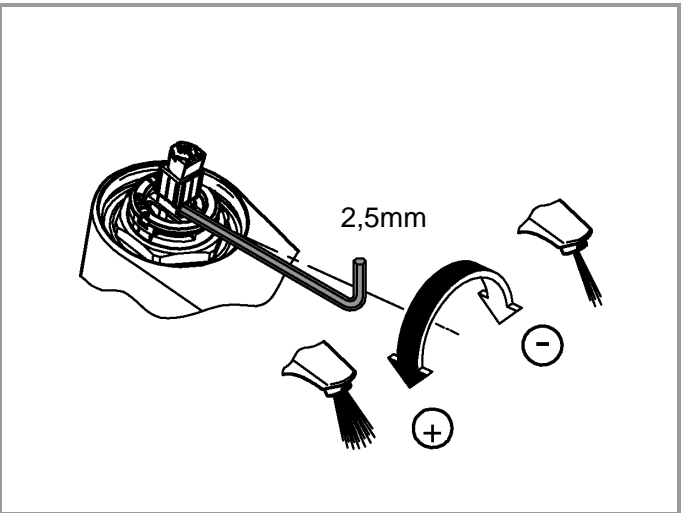

3

*19 332 	32mm 
*19 017 	13mm 

	07 052	180mm
	*07 341	350mm

Pure Freude an Wasser

GROHE

D

+49 571 3989 333
impressum@grohe.de

A