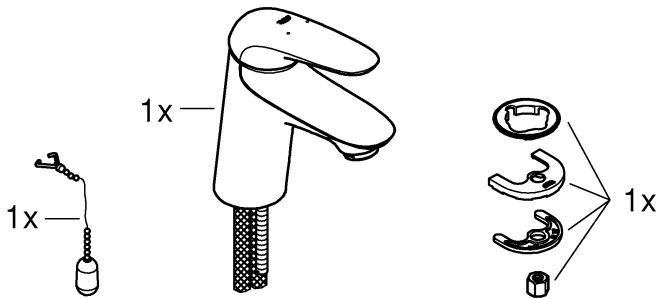

23 714

23 716