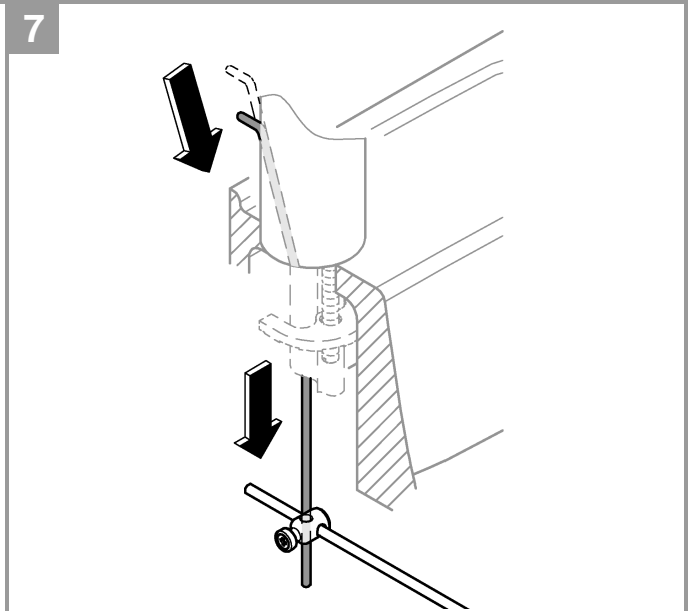

3

*19 332 	32mm 
*19 017 	13mm 

	07 052	180mm
	*07 341	350mm

Pure Freude an Wasser

GROHE

D

+49 571 3989 333
impressum@grohe.de

A