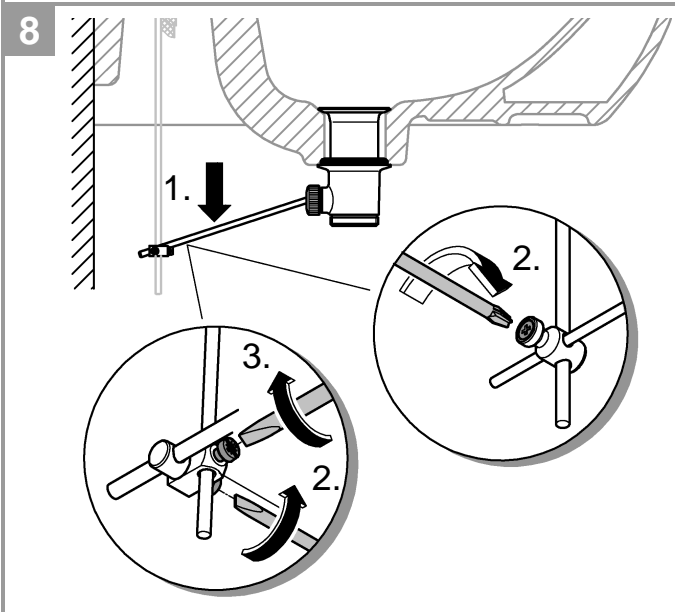

3

*19 332 	32mm 
*19 017 	13mm 

	07 052	180mm
	*07 341	350mm

Pure Freude an Wasser

GROHE

D

+49 571 3989 333
impressum@grohe.de

A