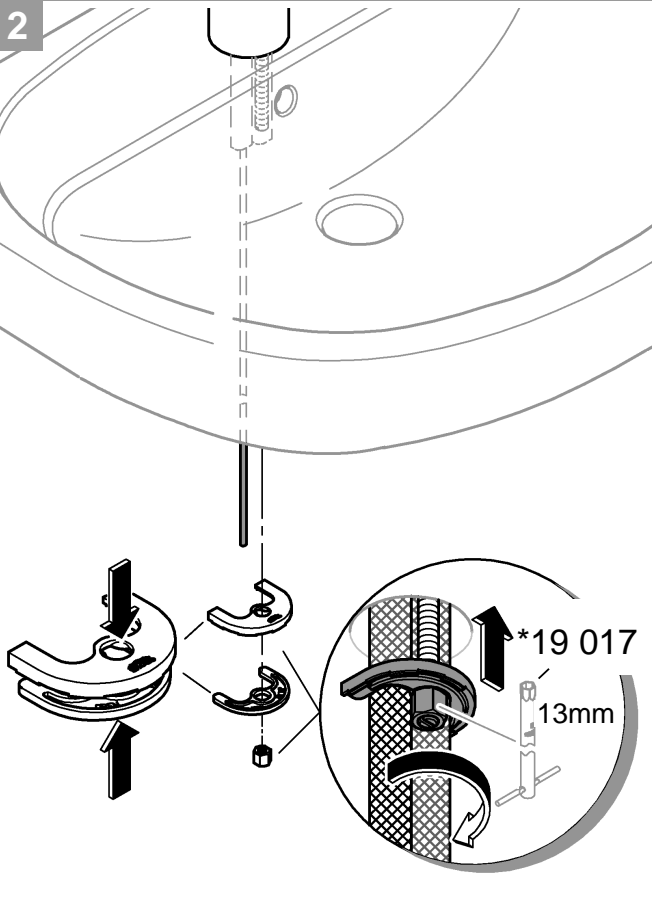

3

*19 332 	32mm 
*19 017 	13mm 

	07 052	180mm
	*07 341	350mm

Pure Freude an Wasser

GROHE

D

+49 571 3989 333
impressum@grohe.de

A