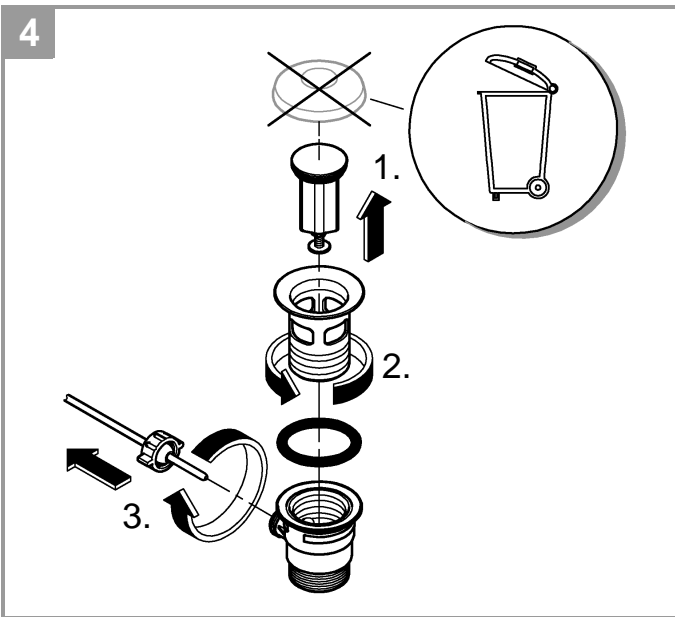

3

*19 332 	32mm 
*19 017 	13mm 

	07 052	180mm
	*07 341	350mm

Pure Freude an Wasser

GROHE

D

+49 571 3989 333
impressum@grohe.de

A