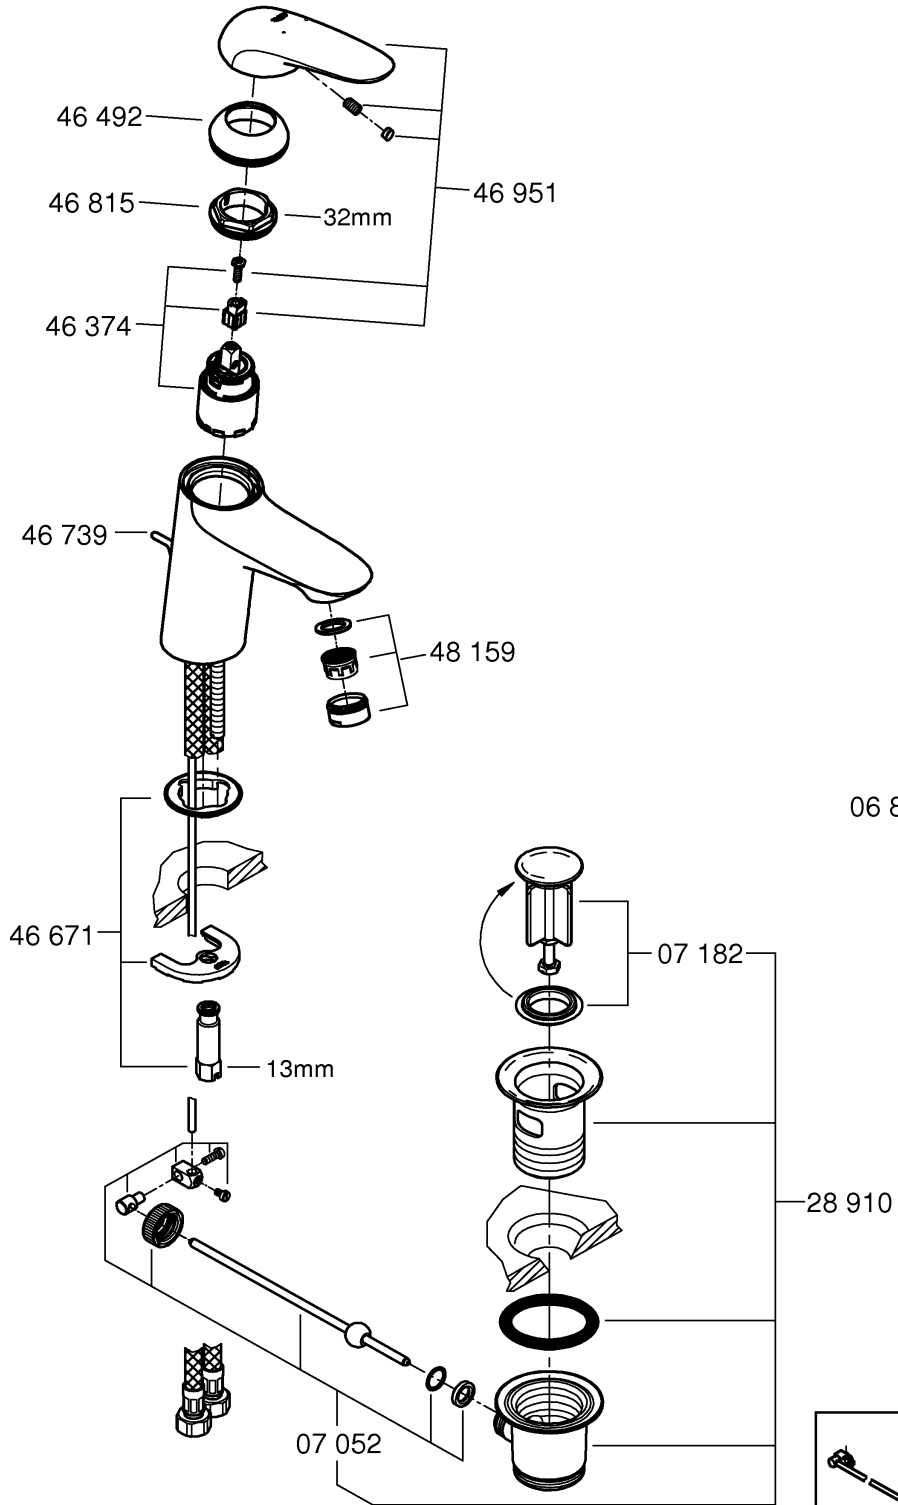

3

*19 332 	32mm 
*19 017 	13mm 

	07 052	180mm
	*07 341	350mm

Pure Freude an Wasser

GROHE

D

+49 571 3989 333
impressum@grohe.de

A