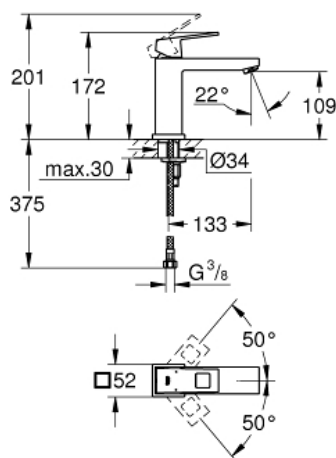

EUROCUBE
Einhand-Waschtischbatterie, DN
15 M-Size

Artikel 23446000

Pure Freude
an Wasser

GROHE

Produktbeschreibung:

EUROCUBE

Einhand-Waschtischbatterie, DN 15

M-Size

Spezifikation:

Einlochmontage

GROHE SilkMove 28 mm Keramikkartusche

mit Temperaturbegrenzer

GROHE StarLight Oberfläche

GROHE EcoJoy 5,7 l/min SpeedClean Mousseur

GROHE QuickFix Plus Schnellbefestigungssystem

glatter Körper

flexible Anschlussschläuche

Farbe:

□ 23446000 chrom