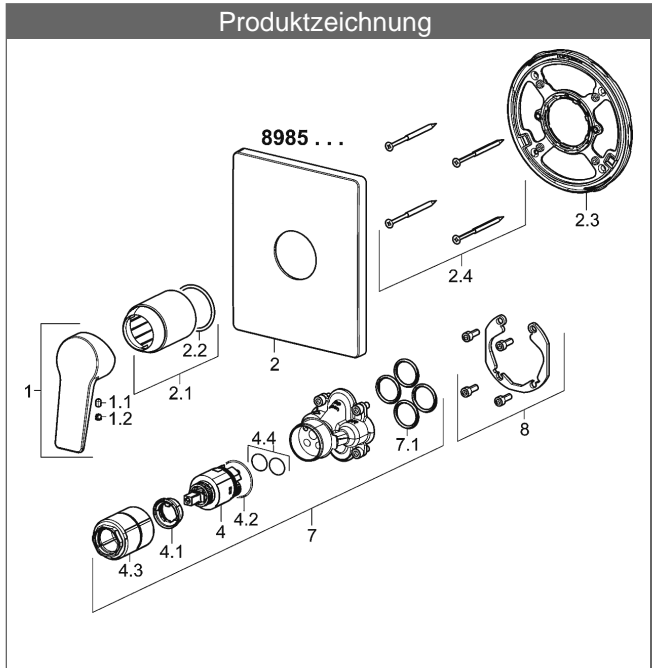

PA-IX 28815/IB

Durchflussmenge: 22 l/min, gemessen bei 3 bar Fließdruck und freiem Auslauf

- Bestehend aus:
- Befestigung der Funktionseinheit mit 4 Schrauben
- Schalldämpfer
- Dekorset bestehend aus:
- Vollhebel (Metall)
- (-) W+K-Kennzeichnung
- Hülse und Wandrosette
- BLUECLICK Rosettentträger zur einfachen Montage
- Ausrichtung der Rosette nach Einbau möglich

HANSA Steuerpatrone classic 3.5

Produktnummer: 59913075

Anzahl in Stückliste: 1

(-) Keramikscheiben mit integrierten Fettdepots

(-) einstellbare Heißwassersperre

(-) einstellbare Wassermengenbegrenzung bis ca. 6 l/min

Variante	Art.-Nr.
verchromt	89859083

passend zu Einbaukörper 8000 / 8001

Produktbild

Produktzeichnung

Produktzeichnung

Produktzeichnung

DVGW: Prüfzeichen DW-6506CS0196

Zugehörige Produkte

Produktbild:	Beschreibung:	Artikelnummer:
	<p>HANSABUEBOX Grundeinheit Unterputz-Einbaukörper</p> <p>ohne Vorabspernung</p>	<p>80000000</p>
	<p>HANSABUEBOX Grundeinheit Unterputz-Einbaukörper</p> <p>mit Vorabspernung</p>	<p>80010000</p>