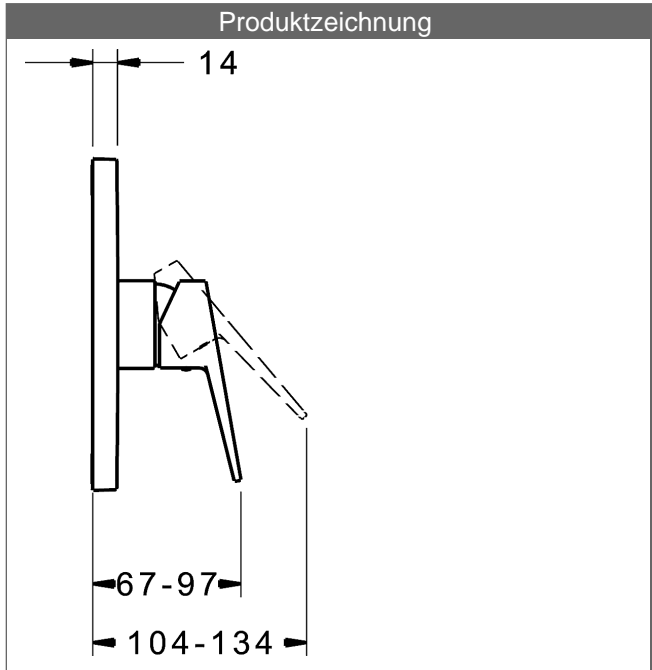

PA-IX 28815/IB

Durchflussmenge: 22 l/min, gemessen bei 3 bar Fließdruck und freiem Auslauf

- Bestehend aus:
- Befestigung der Funktionseinheit mit 4 Schrauben
- Schalldämpfer
- Dekorset bestehend aus:
- Vollhebel (Metall)
- (-) W+K-Kennzeichnung
- Hülse und Wandrosette
- BLUECLICK Rosettentträger zur einfachen Montage
- Ausrichtung der Rosette nach Einbau möglich

HANSA Steuerpatrone classic 3.5

Produktnummer: 59913075

Anzahl in Stückliste: 1

(-) Keramikscheiben mit integrierten Fettdepots

(-) einstellbare Heißwassersperre

(-) einstellbare Wassermengenbegrenzung bis ca. 6 l/min

Variante	Art.-Nr.
verchromt	89859083

passend zu Einbaukörper 8000 / 8001

Produktbild

Produktzeichnung

Produktzeichnung

Produktzeichnung

DVGW: Prüfzeichen DW-6506CS0196

Zugehörige Produkte

Produktbild:	Beschreibung:	Artikelnummer:
	<p>HANSABUEBOX Grundeinheit Unterputz-Einbaukörper</p> <p>ohne Vorabspernung</p>	<p>80000000</p>
	<p>HANSABUEBOX Grundeinheit Unterputz-Einbaukörper</p> <p>mit Vorabspernung</p>	<p>80010000</p>