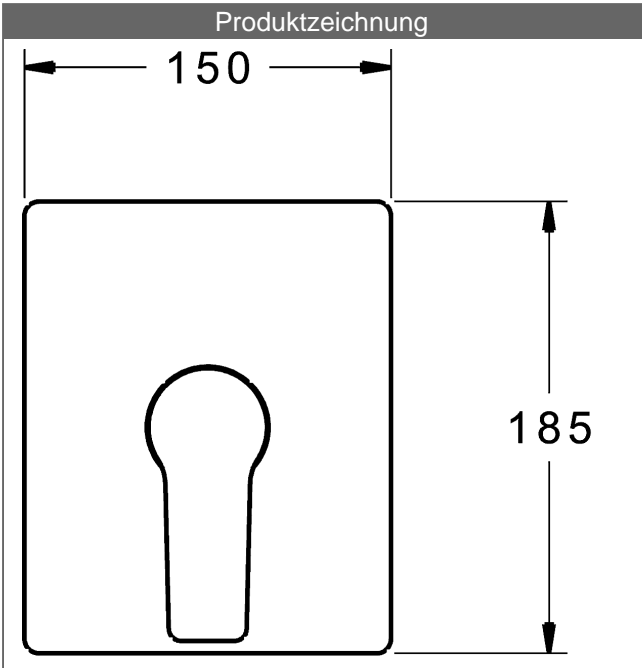

PA-IX 28815/IB

Durchflussmenge: 22 l/min, gemessen bei 3 bar Fließdruck und freiem Auslauf

- Bestehend aus:
- Befestigung der Funktionseinheit mit 4 Schrauben
- Schalldämpfer
- Dekorset bestehend aus:
- Vollhebel (Metall)
- (-) W+K-Kennzeichnung
- Hülse und Wandrosette
- BLUECLICK Rosettentträger zur einfachen Montage
- Ausrichtung der Rosette nach Einbau möglich

HANSA Steuerpatrone classic 3.5

Produktnummer: 59913075

Anzahl in Stückliste: 1

(-) Keramikscheiben mit integrierten Fettdepots

(-) einstellbare Heißwassersperre

(-) einstellbare Wassermengenbegrenzung bis ca. 6 l/min

Variante	Art.-Nr.
verchromt	89859083

passend zu Einbaukörper 8000 / 8001

Produktbild

Produktzeichnung

Produktzeichnung

Produktzeichnung

DVGW: Prüfzeichen DW-6506CS0196

Zugehörige Produkte

Produktbild:	Beschreibung:	Artikelnummer:
	<p>HANSABUEBOX Grundeinheit Unterputz-Einbaukörper</p> <p>ohne Vorabspernung</p>	<p>80000000</p>
	<p>HANSABUEBOX Grundeinheit Unterputz-Einbaukörper</p> <p>mit Vorabspernung</p>	<p>80010000</p>