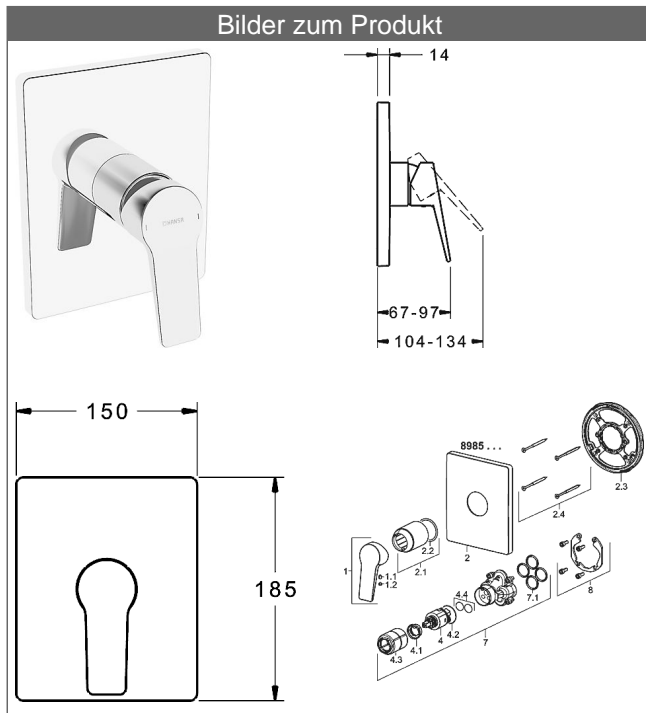

HANSATWIST
Fertigmontageset mit Funktionseinheit
Einhand-Brause-Batterie
passend zu HANSABLUEBOX Einbaukörper
 schraubenlose Rosette
 Funktionseinheit ohne Umstellung

Beschreibung

HANSATWIST
 Fertigmontageset mit Funktionseinheit
 Einhand-Brause-Batterie
 passend zu HANSABLUEBOX Einbaukörper
 schraubenlose Rosette
 Funktionseinheit ohne Umstellung

PA-IX 28815/IB

Durchflussmenge: 22 l/min, gemessen bei 3 bar Fließdruck und freiem Auslauf

- Bestehend aus:
- Befestigung der Funktionseinheit mit 4 Schrauben
- Schalldämpfer
- Dekorset bestehend aus:
- Vollhebel (Metall)
- (-) W+K-Kennzeichnung
- Hülse und Wandrosette
- BLUECLICK Rosettentträger zur einfachen Montage
- Ausrichtung der Rosette nach Einbau möglich

HANSA Steuerpatrone classic 3.5

Produktnummer: 59913075

Anzahl in Stückliste: 1

(-) Keramikscheiben mit integrierten Fettdepots

(-) einstellbare Heißwassersperre

(-) einstellbare Wassermengenbegrenzung bis ca. 6 l/min

Variante	Art.-Nr.
verchromt	89859083

passend zu Einbaukörper 8000 / 8001

Produktbild

Produktzeichnung

Produktzeichnung

Produktzeichnung

DVGW: Prüfzeichen DW-6506CS0196

Zugehörige Produkte