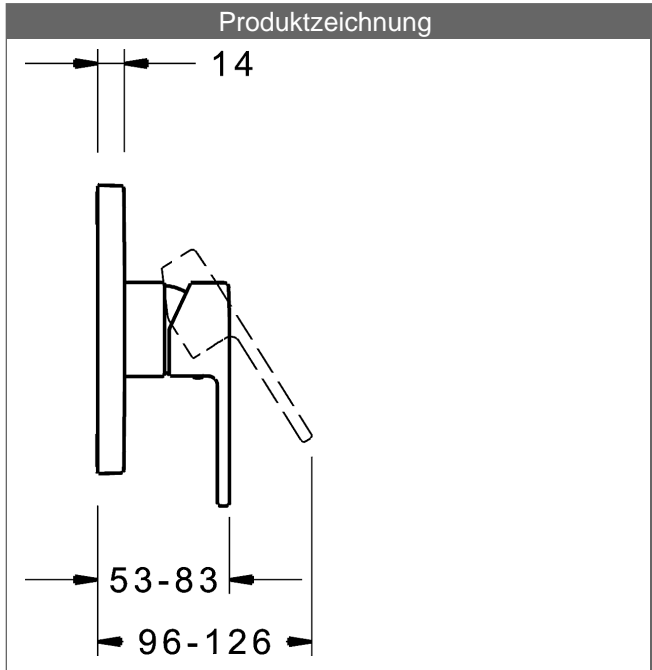

**HANSA Steuerpatrone classic 3.5**

Produktnummer: 59913075

Anzahl in Stückliste: 1

(-) Keramikscheiben mit integrierten Fettdepots

(-) einstellbare Heißwassersperre

(-) einstellbare Wassermengenbegrenzung bis ca. 6 l/min

**Variante**

**Art.-Nr.**

verchromt

83869583

passend zu Einbaukörper 8000 / 8001

Produktbild

Produktzeichnung

Produktzeichnung