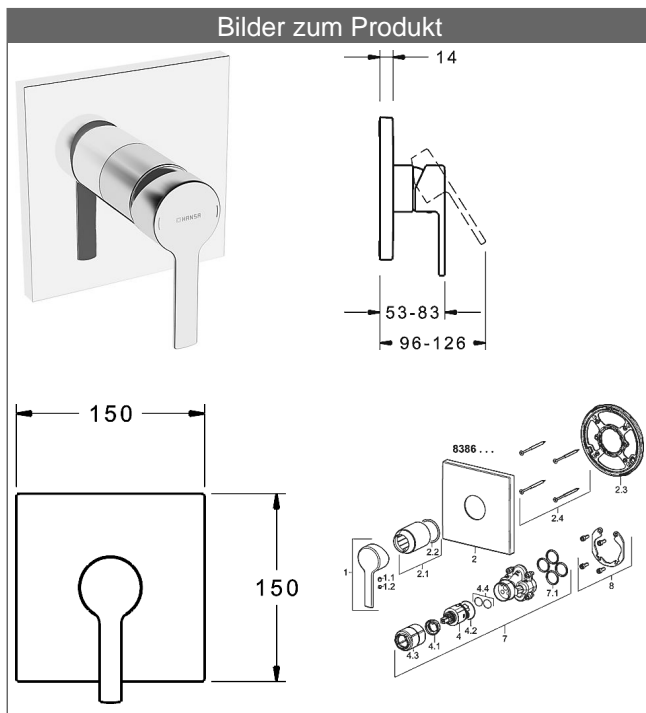

**HANSARONDA**  
**Fertigmontageset mit Funktionseinheit**  
**Einhand-Brause-Batterie**  
**passend zu HANSABLUEBOX Einbaukörper**  
 schraubenlose Rosette  
 Funktionseinheit ohne Umstellung

**Beschreibung**

HANSARONDA  
 Fertigmontageset mit Funktionseinheit  
 Einhand-Brause-Batterie  
 passend zu HANSABLUEBOX Einbaukörper  
 schraubenlose Rosette  
 Funktionseinheit ohne Umstellung

PA-IX 28815/IB

Durchflussmenge: 22 l/min, gemessen bei 3 bar Fließdruck

- Bestehend aus:
- Befestigung der Funktionseinheit mit 4 Schrauben
- Schalldämpfer
- Dekorset bestehend aus:
- Bedienungshebel (Metall)
- Hülse und Wandrosette
- Rosette quadratisch, 150x150mm
- BLUECLICK Rosettenträger zur einfachen Montage
- Ausrichtung der Rosette nach Einbau möglich

**HANSA Steuerpatrone classic 3.5**

Produktnummer: 59913075

Anzahl in Stückliste: 1

(-) Keramikscheiben mit integrierten Fettdepots

(-) einstellbare Heißwassersperre

(-) einstellbare Wassermengenbegrenzung bis ca. 6 l/min