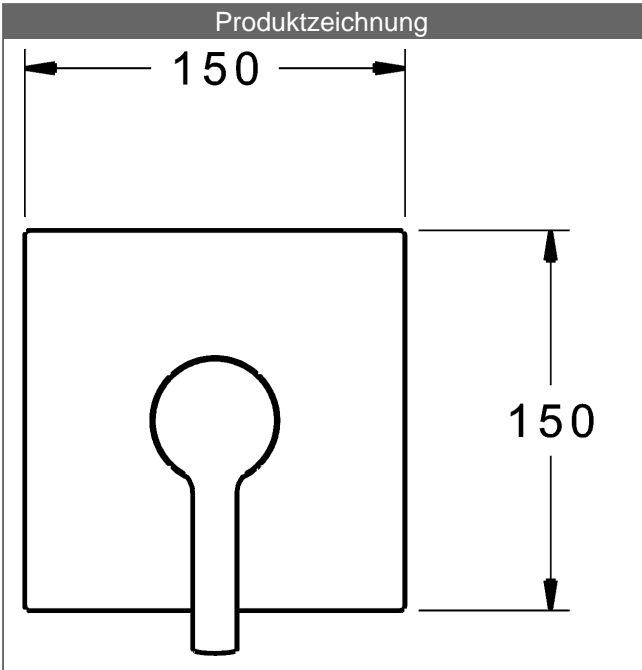

**HANSA Steuerpatrone classic 3.5**

Produktnummer: 59913075

Anzahl in Stückliste: 1

(-) Keramikscheiben mit integrierten Fettdepots

(-) einstellbare Heißwassersperre

(-) einstellbare Wassermengenbegrenzung bis ca. 6 l/min

**Variante**

**Art.-Nr.**

verchromt

83869583

passend zu Einbaukörper 8000 / 8001

Produktbild

Produktzeichnung

Produktzeichnung